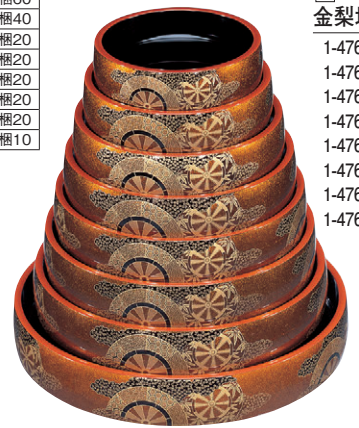

■当社のD.Xタイコ桶は、高さ、品質、重量とも、業界一で、木製桶同様の格調高さがあります。

尺3寸溜、8寸花梨ブドウを使用しています。

D.Xタイコ型すし桶		
寸法	桶数	桶高
7寸	21.6φ×5.9	桶60
8寸	24.5φ×6.3	桶40
9寸	27.3φ×6.7	桶20
尺0寸	30.6φ×7.0	桶20
尺1寸	33.6φ×7.1	桶20
尺2寸	37.0φ×7.2	桶20
尺3寸	40.0φ×7.6	桶20
尺5寸	46.7φ×8.3	桶10

サイズは外寸です。

- 8-815-1**
A)D.Xタイコ型すし桶
金梨地御所車
- 1-476-1 7寸 ¥1,300
 - 1-476-2 8寸 ¥2,450
 - 1-476-3 9寸 ¥3,300
 - 1-476-4 尺0寸 ¥4,000
 - 1-476-5 尺1寸 ¥4,900
 - 1-476-6 尺2寸 ¥5,800
 - 1-476-7 尺3寸 ¥7,000
 - 1-476-8 尺5寸 ¥9,000