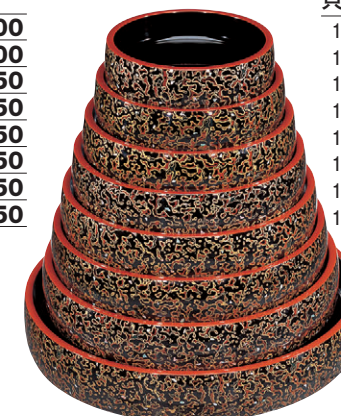

- 8-815-4**
A)D.Xタイコ型すし桶
梨地はまぐり
- 1-476-25 7寸 ¥1,350
 - 1-476-26 8寸 ¥2,450
 - 1-476-27 9寸 ¥3,300
 - 1-476-28 尺0寸 ¥4,000
 - 1-476-29 尺1寸 ¥4,900
 - 1-476-30 尺2寸 ¥5,800
 - 1-476-31 尺3寸 ¥7,000
 - 1-476-32 尺5寸 ¥9,000

D.X小判桶用シート (500枚入/1袋)

- 寿司桶に食品を付くのを防ぎ、洗浄が楽になります。
- 使い捨てですので桶を清潔に保ちます。
- 寿司桶の中に敷いてご使用下さい。

- 8-816-3** OPP)D.X小判桶用シート 透明 (500枚/1袋)
- H-24-39 尺1寸用 ¥7,500
 - H-24-40 尺3寸用 ¥9,700

- 8-816-4** OPP)D.X小判桶用シート 笹 (500枚/1袋)
- H-24-41 尺1寸用 ¥8,750
 - H-24-42 尺3寸用 ¥11,950

- 8-815-5**
A)D.Xタイコ型すし桶
朱に総菊内白木塗
- 1-476-33 7寸 ¥1,600
 - 1-476-34 8寸 ¥2,900
 - 1-476-35 9寸 ¥3,750
 - 1-476-36 尺0寸 ¥4,550
 - 1-476-37 尺1寸 ¥5,350
 - 1-476-38 尺2寸 ¥6,350
 - 1-476-39 尺3寸 ¥7,850
 - 1-476-40 尺5寸 ¥9,950

- 8-815-6**
A)D.Xタイコ型すし桶
貝堆朱
- 1-477-1 7寸 ¥1,650
 - 1-477-2 8寸 ¥2,750
 - 1-477-3 9寸 ¥3,600
 - 1-477-4 尺0寸 ¥4,300
 - 1-477-5 尺1寸 ¥5,350
 - 1-477-6 尺2寸 ¥6,350
 - 1-477-7 尺3寸 ¥7,850
 - 1-477-8 尺5寸 ¥9,950