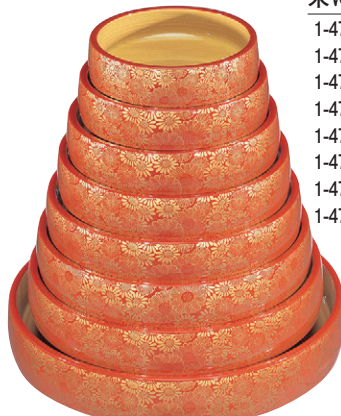

- 8-815-4**
A)D.Xタイコ型すし桶
梨地はまぐり
- 1-476-25 7寸 ¥1,350
 - 1-476-26 8寸 ¥2,450
 - 1-476-27 9寸 ¥3,300
 - 1-476-28 尺0寸 ¥4,000
 - 1-476-29 尺1寸 ¥4,900
 - 1-476-30 尺2寸 ¥5,800
 - 1-476-31 尺3寸 ¥7,000
 - 1-476-32 尺5寸 ¥9,000

D.X小判桶用シート (500枚入/1袋)

- 寿司桶に食品を付くのを防ぎ、洗浄が楽になります。
- 使い捨てですので桶を清潔に保ちます。
- 寿司桶の中に敷いてご使用下さい。

- 8-816-3** OPP)D.X小判桶用シート 透明 (500枚/1袋)
- H-24-39 尺1寸用 ¥7,500
 - H-24-40 尺3寸用 ¥9,700

- 8-816-4** OPP)D.X小判桶用シート 笹 (500枚/1袋)
- H-24-41 尺1寸用 ¥8,750
 - H-24-42 尺3寸用 ¥11,950

- 8-815-5**
A)D.Xタイコ型すし桶
朱に総菊内白木塗
- 1-476-33 7寸 ¥1,600
 - 1-476-34 8寸 ¥2,900
 - 1-476-35 9寸 ¥3,750
 - 1-476-36 尺0寸 ¥4,550
 - 1-476-37 尺1寸 ¥5,350
 - 1-476-38 尺2寸 ¥6,350
 - 1-476-39 尺3寸 ¥7,850
 - 1-476-40 尺5寸 ¥9,950

- 8-815-6**
A)D.Xタイコ型すし桶
貝堆朱
- 1-477-1 7寸 ¥1,650
 - 1-477-2 8寸 ¥2,750
 - 1-477-3 9寸 ¥3,600
 - 1-477-4 尺0寸 ¥4,300
 - 1-477-5 尺1寸 ¥5,350
 - 1-477-6 尺2寸 ¥6,350
 - 1-477-7 尺3寸 ¥7,850
 - 1-477-8 尺5寸 ¥9,950