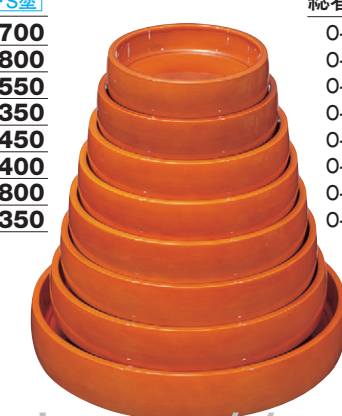

1. **8-815-10**
   A)D.Xタイコ型すし桶
   総春慶底黒塗
2. O-1-1 7寸 ¥1,850
   - O-1-2 8寸 ¥3,400
   - O-1-3 9寸 ¥4,300
   - O-1-4 尺0寸 ¥5,100
   - O-1-5 尺1寸 ¥6,300
   - O-1-6 尺2寸 ¥7,100
   - O-1-7 尺3寸 ¥9,000
   - O-1-8 尺5寸 ¥11,000