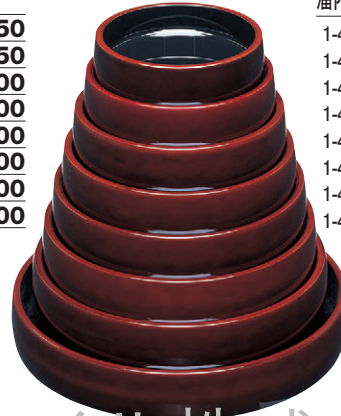

1. **8-815-9**
   A)D.Xタイコ型すし桶
   溜内漆調黒天溜底黒塗 S-S塗
- 1-476-41 7寸 ¥1,700
  - 1-476-42 8寸 ¥2,800
  - 1-476-43 9寸 ¥3,550
  - 1-476-44 尺0寸 ¥4,350
  - 1-476-45 尺1寸 ¥5,450
  - 1-476-46 尺2寸 ¥6,400
  - 1-476-47 尺3寸 ¥7,800
  - 1-476-48 尺5寸 ¥10,350