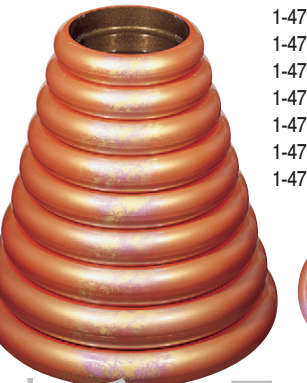

8-813-4 S.D.X桶 青パール八雲

1-474-10	7寸	¥1,950
1-474-11	8寸	¥3,500
1-474-12	9寸	¥4,300
1-474-13	尺0寸	¥5,100
1-474-14	尺1寸	¥6,000
1-474-15	尺2寸	¥6,900
1-474-16	尺3寸	¥8,900
1-474-17	尺4寸	¥10,750
1-474-18	尺5寸	¥11,000

8-814-2 S.D.X桶 花梨

1-472-10	7寸	¥2,000
1-472-11	8寸	¥3,550
1-472-12	9寸	¥4,300
1-472-13	尺0寸	¥5,200
1-472-14	尺1寸	¥6,050
1-472-15	尺2寸	¥7,000
1-472-16	尺3寸	¥8,950
1-472-17	尺4寸	¥11,500
1-472-18	尺5寸	¥12,000

8-814-3 S.D.X桶 紫金カスリ

1-472-19	7寸	¥1,950
1-472-20	8寸	¥3,400
1-472-21	9寸	¥4,400
1-472-22	尺0寸	¥4,950
1-472-23	尺1寸	¥6,150
1-472-24	尺2寸	¥6,850
1-472-25	尺3寸	¥7,800
1-472-26	尺4寸	¥9,950
1-472-27	尺5寸	¥10,000

8-814-4 S.D.X桶 新清流

1-472-28	7寸	¥2,250
1-472-29	8寸	¥3,900
1-472-30	9寸	¥4,750
1-472-31	尺0寸	¥5,550
1-472-32	尺1寸	¥6,750
1-472-33	尺2寸	¥7,850
1-472-34	尺3寸	¥9,900
1-472-35	尺4寸	¥12,500
1-472-36	尺5寸	¥13,250

8-813-5 S.D.X桶 金王二色八雲内梨地

1-471-17	7寸	¥2,000
1-471-18	8寸	¥3,650
1-471-19	9寸	¥4,400
1-471-20	尺0寸	¥5,300
1-471-21	尺1寸	¥6,400
1-471-22	尺2寸	¥7,500
1-471-23	尺3寸	¥9,500
1-471-24	尺4寸	¥11,800
1-471-25	尺5寸	¥12,500

8-813-6 S.D.X桶 朱シルク刷毛目