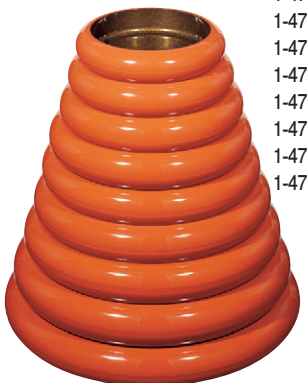

8-813-1 床製S.D.X桶用木製目皿

1-474-1	7寸	¥2,950	(19.1φ×1.1)	梱60
1-474-2	8寸	¥4,200	(22φ×1.1)	梱40
1-474-3	9寸	¥4,500	(24.7φ×1.2)	梱20
1-474-4	尺0寸	¥5,000	(27.8φ×1.2)	梱20
1-474-5	尺1寸	¥5,500	(30.2φ×1.2)	梱20
1-474-6	尺2寸	¥6,000	(33.7φ×1.3)	梱20
1-474-7	尺3寸	¥6,400	(37φ×1.3)	梱20
1-474-8	尺4寸	¥7,100	(40.1φ×1.3)	梱20
1-474-9	尺5寸	¥7,150	(43.5φ×1.2)	梱10

8-814-1 S.D.X桶 金王内黒

1-472-1	7寸	¥1,400
1-472-2	8寸	¥2,950
1-472-3	9寸	¥3,550
1-472-4	尺0寸	¥4,200
1-472-5	尺1寸	¥5,100
1-472-6	尺2寸	¥5,950
1-472-7	尺3寸	¥7,750
1-472-8	尺4寸	¥9,700
1-472-9	尺5寸	¥10,250

S.D.X8寸梨地内黒とS.D.X尺2寸黒日月を使用しています。

8-813-2 S.D.X桶 梨地内黒

0-2-62	7寸	¥1,300
0-2-63	8寸	¥2,550
0-2-64	9寸	¥3,300
0-2-65	尺0寸	¥3,800
0-2-66	尺1寸	¥4,700
0-2-67	尺2寸	¥5,300
0-2-68	尺3寸	¥7,000
0-2-69	尺4寸	¥9,000
0-2-70	尺5寸	¥9,200

8-813-3 S.D.X桶 朱内梨地

1-471-8	7寸	¥1,400
1-471-9	8寸	¥2,950
1-471-10	9寸	¥3,550
1-471-11	尺0寸	¥4,200
1-471-12	尺1寸	¥5,100
1-471-13	尺2寸	¥5,900
1-471-14	尺3寸	¥7,700
1-471-15	尺4寸	¥9,700
1-471-16	尺5寸	¥10,150

8-813-4 S.D.X桶 青パール八雲

1-474-10	7寸	¥1,950
1-474-11	8寸	¥3,500
1-474-12	9寸	¥4,300
1-474-13	尺0寸	¥5,100
1-474-14	尺1寸	¥6,000
1-474-15	尺2寸	¥6,900
1-474-16	尺3寸	¥8,900
1-474-17	尺4寸	¥10,750
1-474-18	尺5寸	¥11,000

8-814-2 S.D.X桶 花梨