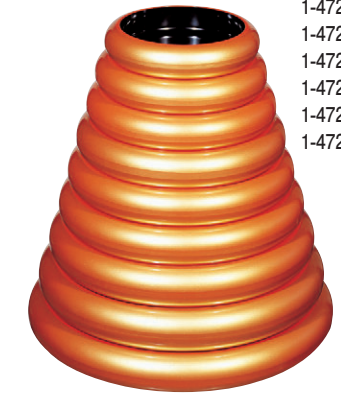

	外寸	内寸	梱数
7寸	24.5φ×6.1	19.6φ×4.3	60
8寸	27.5φ×6.2	22.2φ×4.3	30
9寸	30.4φ×6.6	25.2φ×4.6	20
尺0寸	33.8φ×6.8	28.4φ×4.7	20
尺1寸	37.0φ×6.9	31.3φ×5.0	20
尺2寸	40.3φ×7.0	34.3φ×5.1	20
尺3寸	43.8φ×7.4	37.6φ×5.2	10
尺4寸	47.6φ×8.0	40.9φ×5.4	10
尺5寸	51.0φ×8.1	44.4φ×5.5	10

8-813-1 床製S.D.X桶用木製目皿

1-474-1	7寸	¥2,950	(19.1φ×1.1)	梱60
1-474-2	8寸	¥4,200	(22φ×1.1)	梱40
1-474-3	9寸	¥4,500	(24.7φ×1.2)	梱20
1-474-4	尺0寸	¥5,000	(27.8φ×1.2)	梱20
1-474-5	尺1寸	¥5,500	(30.2φ×1.2)	梱20
1-474-6	尺2寸	¥6,000	(33.7φ×1.3)	梱20
1-474-7	尺3寸	¥6,400	(37φ×1.3)	梱20
1-474-8	尺4寸	¥7,100	(40.1φ×1.3)	梱20
1-474-9	尺5寸	¥7,150	(43.5φ×1.2)	梱10

8-814-1 S.D.X桶 金王内黒

1-472-1	7寸	¥1,400
1-472-2	8寸	¥2,950
1-472-3	9寸	¥3,550
1-472-4	尺0寸	¥4,200
1-472-5	尺1寸	¥5,100
1-472-6	尺2寸	¥5,950
1-472-7	尺3寸	¥7,750
1-472-8	尺4寸	¥9,700
1-472-9	尺5寸	¥10,250

S.D.X8寸梨地内黒とS.D.X尺2寸黒日月を使用しています。

8-813-2 S.D.X桶 梨地内黒

0-2-62	7寸	¥1,300
0-2-63	8寸	¥2,550
0-2-64	9寸	¥3,300
0-2-65	尺0寸	¥3,800
0-2-66	尺1寸	¥4,700
0-2-67	尺2寸	¥5,300
0-2-68	尺3寸	¥7,000
0-2-69	尺4寸	¥9,000
0-2-70	尺5寸	¥9,200

8-813-3 S.D.X桶 朱内梨地

1-471-8	7寸	¥1,400
1-471-9	8寸	¥2,950
1-471-10	9寸	¥3,550
1-471-11	尺0寸	¥4,200
1-471-12	尺1寸	¥5,100
1-471-13	尺2寸	¥5,900
1-471-14	尺3寸	¥7,700
1-471-15	尺4寸	¥9,700
1-471-16	尺5寸	¥10,150