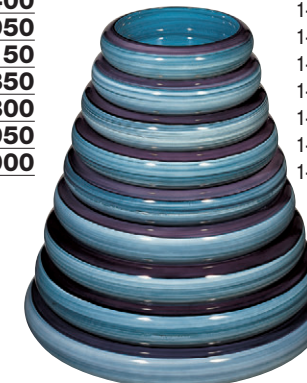

8-813-4 S.D.X桶 青パール八雲

1-474-10	7寸	¥1,950
1-474-11	8寸	¥3,500
1-474-12	9寸	¥4,300
1-474-13	尺0寸	¥5,100
1-474-14	尺1寸	¥6,000
1-474-15	尺2寸	¥6,900
1-474-16	尺3寸	¥8,900
1-474-17	尺4寸	¥10,750
1-474-18	尺5寸	¥11,000

8-814-2 S.D.X桶 花梨

1-472-10	7寸	¥2,000
1-472-11	8寸	¥3,550
1-472-12	9寸	¥4,300
1-472-13	尺0寸	¥5,200
1-472-14	尺1寸	¥6,050
1-472-15	尺2寸	¥7,000
1-472-16	尺3寸	¥8,950
1-472-17	尺4寸	¥11,500
1-472-18	尺5寸	¥12,000

8-814-3 S.D.X桶 紫金カスリ

1-472-19	7寸	¥1,950
1-472-20	8寸	¥3,400
1-472-21	9寸	¥4,400
1-472-22	尺0寸	¥4,950
1-472-23	尺1寸	¥6,150
1-472-24	尺2寸	¥6,850
1-472-25	尺3寸	¥7,800
1-472-26	尺4寸	¥9,950
1-472-27	尺5寸	¥10,000

8-814-4 S.D.X桶 新清流

1-472-28	7寸	¥2,250
1-472-29	8寸	¥3,900
1-472-30	9寸	¥4,750
1-472-31	尺0寸	¥5,550
1-472-32	尺1寸	¥6,750
1-472-33	尺2寸	¥7,850
1-472-34	尺3寸	¥9,900
1-472-35	尺4寸	¥12,500
1-472-36	尺5寸	¥13,250

8-813-5 S.D.X桶 金王二色八雲内梨地