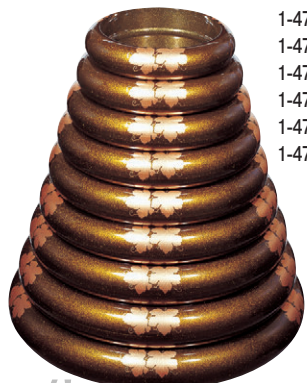

エース塗

1-474-19	7寸	¥2,750
1-474-20	8寸	¥4,650
1-474-21	9寸	¥5,400
1-474-22	尺0寸	¥6,150
1-474-23	尺1寸	¥7,200
1-474-24	尺2寸	¥8,000
1-474-25	尺3寸	¥10,500
1-474-26	尺4寸	¥13,500
1-474-27	尺5寸	¥13,900

8-813-7 S.D.X桶 黒日月

0-2-71	7寸	¥2,450
0-2-72	8寸	¥4,000
0-2-73	9寸	¥5,200
0-2-74	尺0寸	¥5,700
0-2-75	尺1寸	¥7,200
0-2-76	尺2寸	¥8,100
0-2-77	尺3寸	¥9,650
0-2-78	尺4寸	¥11,800
0-2-79	尺5寸	¥12,000

8-814-5 S.D.X桶 黒シルク刷毛目

エース塗

1-473-1	7寸	¥2,750
1-473-2	8寸	¥4,650
1-473-3	9寸	¥5,400
1-473-4	尺0寸	¥6,150
1-473-5	尺1寸	¥7,200
1-473-6	尺2寸	¥8,000
1-473-7	尺3寸	¥10,500
1-473-8	尺4寸	¥13,500
1-473-9	尺5寸	¥13,900

8-814-6 S.D.X桶 梨地ツタ内梨地

1-473-19	7寸	¥3,700
1-473-20	8寸	¥5,750
1-473-21	9寸	¥6,900
1-473-22	尺0寸	¥7,600
1-473-23	尺1寸	¥9,100
1-473-24	尺2寸	¥9,950
1-473-25	尺3寸	¥11,350
1-473-26	尺4寸	¥13,700
1-473-27	尺5寸	¥14,000