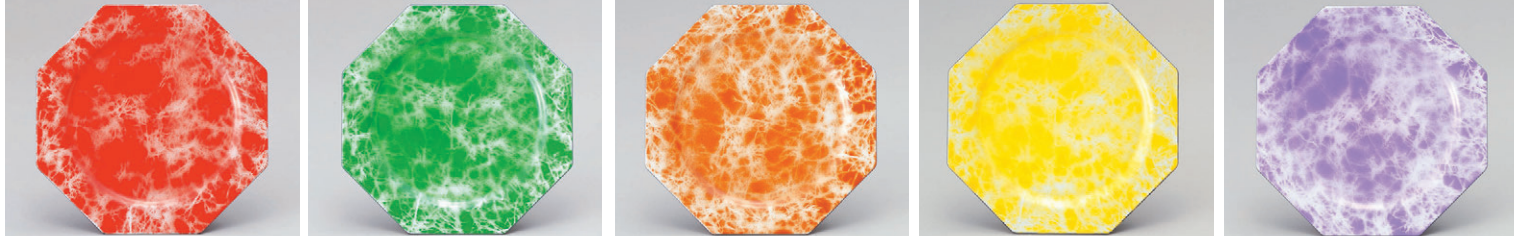

8-850-6 O-81-16 TA八角寿司皿 赤別甲 ¥780
8-850-7 O-81-17 TA八角寿司皿 緑別甲 ¥780
8-850-8 O-81-18 TA八角寿司皿 オレンジ別甲 ¥780
8-850-9 O-81-19 TA八角寿司皿 黄別甲 ¥780
8-850-10 O-81-20 TA八角寿司皿 紫別甲 ¥780