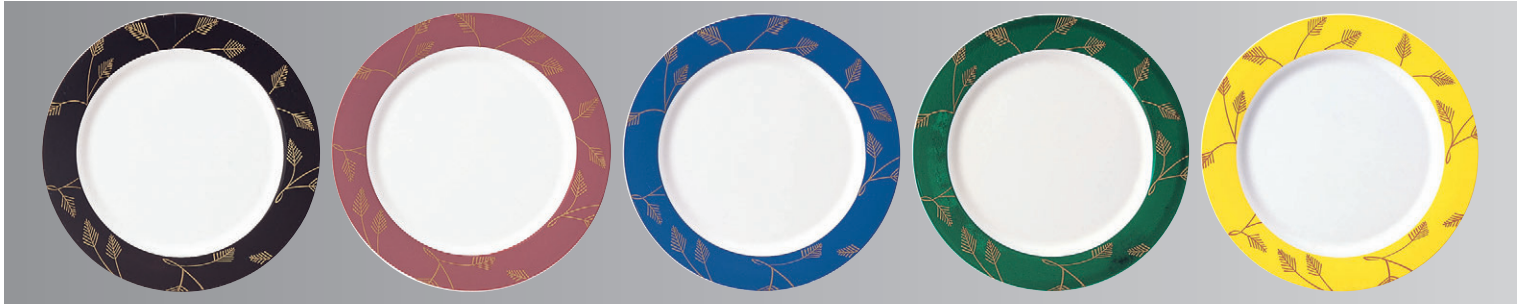

8-849-1 O-4-98 TA寿司皿 青磁ぼかし ¥690
 8-849-2 O-4-99 TA寿司皿 若草ぼかし ¥690
 8-849-3 O-5-1 TA寿司皿 ピンクぼかし ¥690
 8-849-4 O-5-2 TA寿司皿 シルバーぼかし ¥720
 8-849-5 O-5-3 TA寿司皿 ゴールドぼかし ¥720

8-849-6 O-4-78 TA寿司皿 レッドライン ¥760
 8-849-7 O-4-79 TA寿司皿 モスグリーンライン ¥760
 8-849-8 O-4-80 TA寿司皿 ワインライン ¥760
 8-849-9 O-4-81 TA寿司皿 ネイビーブルーライン ¥760
 8-849-10 O-4-82 TA寿司皿 グリーンライン ¥760

8-849-11 O-4-88 TA寿司皿 黒松唐草 ¥840
 8-849-12 O-4-89 TA寿司皿 ワイン松唐草 ¥840
 8-849-13 O-4-90 TA寿司皿 ブルー松唐草 ¥840
 8-849-14 O-4-91 TA寿司皿 緑松唐草 ¥840
 8-849-15 O-4-92 TA寿司皿 黄松唐草 ¥840

8-849-16 O-4-93 TA寿司皿 グリーン御所車 ¥840
 8-849-17 O-4-94 TA寿司皿 ブラウン御所車 ¥840
 8-849-18 O-4-95 TA寿司皿 ブルー御所車 ¥840
 8-849-19 O-4-96 TA寿司皿 朱御所車 ¥840
 8-849-20 O-4-97 TA寿司皿 黄御所車 ¥840