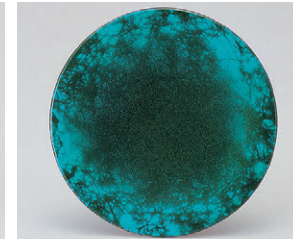

8-838-3 1-505-6
TA 寿司皿 ブルー八雲
¥670