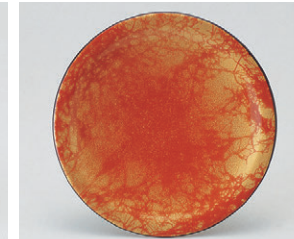

8-837-1 1-502-8
TA 寿司皿 黄吹
¥540

8-837-2 1-502-7
TA 寿司皿 ブルー吹
¥540

8-837-3 1-503-2
TA 寿司皿 クリーム朱ぼかし
¥670

8-837-4 1-503-3
TA 寿司皿 クリーム緑ぼかし
¥670

8-837-5 1-503-4
TA 寿司皿 クリーム紫ぼかし
¥670

8-838-1 1-505-4
TA 寿司皿 ワイン八雲
¥640