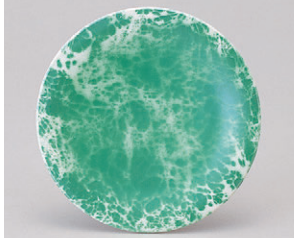

8-838-2 1-505-5
TA 寿司皿 朱八雲
¥640

8-838-3 1-505-6
TA 寿司皿 ブルー八雲
¥670

8-838-4 1-505-7
TA 寿司皿 グリーン八雲
¥670

8-838-5 1-505-8
TA 寿司皿 青パール八雲
¥670

8-837-6 1-503-1
TA 寿司皿 曙
¥570

8-837-7 1-503-5
TA 寿司皿 青別甲
¥500

8-837-8 1-503-6
TA 寿司皿 赤別甲
¥500

8-837-11 1-503-13
TA 寿司皿 朱ライン
¥570

8-837-12 1-503-14
TA 寿司皿 グリーンライン
¥570

8-837-13 1-508-3
TA 寿司皿 ブラウンライン
¥600

8-837-14 1-508-4
TA 寿司皿 オレンジライン
¥600

8-837-15 O-4-4
TA 寿司皿 朱パール黒ライン
¥640

8-838-11 O-6-37
TA 寿司皿 イエロー荒波
¥790