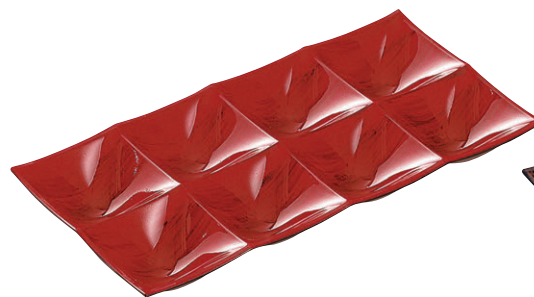

スタッキング抜群!
プレートのみでも、箱に入れても積み重ねが出来ます。

エイトコンボプレート

8-676-1 TA 23cmエイトコンボプレート 白
M-21-24 ¥1,600 (23.2×11.3×2.7) 幅60

8-676-3 TA 23cmエイトコンボプレート 黒
M-21-25 ¥1,500 (23.2×11.3×2.7) 幅60

8-676-4 TA 23cmエイトコンボプレート 白木
M-21-52 ¥1,900 (23.2×11.3×2.7) 幅60

8-676-2 TA 23cmエイトコンボプレート
M-22-23 陶磁器調 白 S-H塗
¥2,100 (23.2×11.3×2.7) 幅60

8-676-5 TA 23cmエイトコンボプレート 赤茶刷毛目
M-22-24 ¥1,900 (23.2×11.3×2.7) 幅60

8-676-6 TA 23cmエイトコンボプレート 紫檀
M-21-53 ¥2,000 (23.2×11.3×2.7) 幅60

8-676-7 TA 23cmエイトコンボプレート 銀メタ
M-22-25 ¥2,000 (23.2×11.3×2.7) 幅60

エイトコンボプレートは遊菜箱にセット出来ます。

遊菜箱

8-676-8 TA 8寸遊菜箱 白ヘギ目
C-4-80 ¥2,200 (24.4×12.6×4.5) 幅50

8-676-9 TA 8寸遊菜箱 黒ヘギ目
C-4-81 ¥2,100 (24.4×12.6×4.5) 幅50