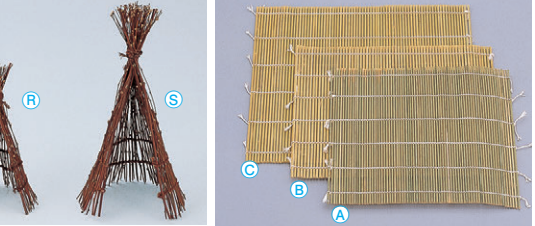

8-657-21 M-3-80 竹秋満月 直送 ¥1,800 (14φ×9)