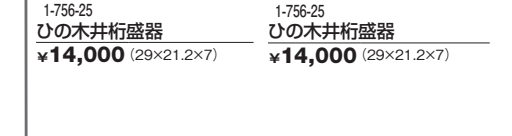

8-658-25 1-752-2 ミニ飾り松(岩付) ¥2,200 (18×6×12) 横100