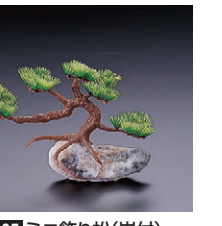

8-658-25 ミニ飾り松(岩付) 1-752-2 ¥2,200 (18×6×12) 横100