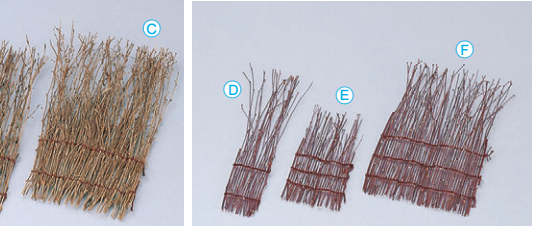

8-657-24 竹藪すだれ A M-3-68 ミニ ¥1,150 (11×16)