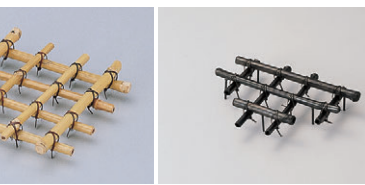

8-616-32 M-2-87
竹朝顔棚6寸 白竹 直送
¥1,800 (18.2×18×3.5) 梱70