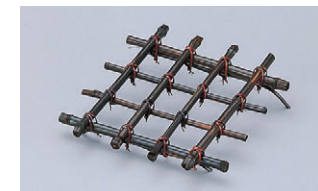

8-616-26 C-2-49
A 8.5寸千筋会席松花堂
黒内黒塗 (仕切別売)
¥2,200 (25.9×25.9×6.6) 梱40

8-616-28 M-21-6
竹朝顔棚7寸 染竹足付 直送
¥3,850 (21×21×6.5) 梱50