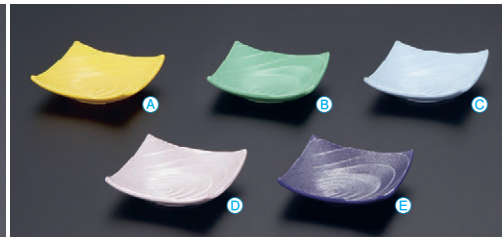

8-615-1 菊豆皿 (樹脂製) (5.8φ×1.8)
A H-173-46 イエロー ¥120 D M-20-72 ピンク銀彩 ¥400
B H-173-47 グリーン ¥120 E M-20-73 ルリ銀彩 ¥400
C H-173-48 ブルー ¥120

8-615-2 うず珍味 (樹脂製) (7.3×7.3×2.1)
A H-173-58 イエロー ¥130 D M-20-86 ピンク銀彩 ¥430
B H-173-59 グリーン ¥130 E M-20-87 ルリ銀彩 ¥430
C H-173-60 ブルー ¥130

8-615-3 プチ菊鉢 (樹脂製) (4.2φ×2.4)
A H-173-76 イエロー ¥120 D M-20-74 ピンクぼかし ¥410
B H-173-77 グリーン ¥120 E M-20-75 ブルーぼかし ¥410
C H-173-78 ブルー ¥120

8-615-4 ミニ菊鉢 (樹脂製) (5.3φ×2.5)
A H-173-38 イエロー ¥130 D M-20-76 ピンクぼかし ¥430
B H-173-39 グリーン ¥130 E M-20-77 ブルーぼかし ¥430
C H-173-40 ブルー ¥130