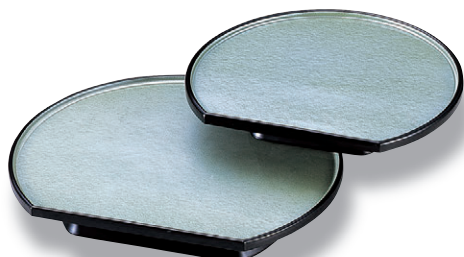

8-599-1 A 半月高台皿 グリーン雲流
M-4-89 5.5寸 ¥1,800 (16.5×13.7×3.8) 梱100
M-4-90 6寸 ¥2,050 (18.4×15.8×3.8) 梱60

8-599-2 A 半月高台皿 グリーン雲流
M-4-91 7寸 ¥2,250 (20.2×17.8×4) 梱60
M-4-92 8寸 ¥2,700 (24.2×21.2×4.5) 梱40

8-599-3 A 半月高台皿 ピンク雲流
M-4-85 5.5寸 ¥1,800 (16.5×13.7×3.8) 梱100
M-4-86 6寸 ¥2,050 (18.4×15.8×3.8) 梱60

8-599-4 A 半月低足皿 ピンク雲流
M-8-85 7寸 ¥2,400 (20.2×17.8×2.3) 梱60
M-8-86 8寸 ¥2,800 (24.2×21.2×2.6) 梱40

8-599-5 A 5.5寸半月高台皿 金洩朱
1-636-2 ¥1,750 (16.5×13.7×3.8) 梱100
8-599-6 A 6寸半月高台皿 金洩朱
1-636-3 ¥2,000 (18.4×15.8×3.8) 梱60