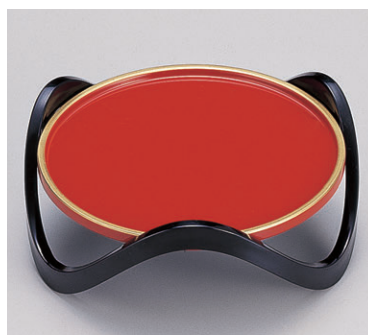

凡情盛器 (凡情盛器/5.5寸皿：16.4φ×1.2・7寸皿：20.9φ×1.6)

8-597-7 [A] 凡情盛器 朱天金 1-610-1 5.5寸 **¥1,600** (17.5φ×7.1) 梱80
1-610-1A 7寸 **¥2,600** (22φ×8.5) 梱60