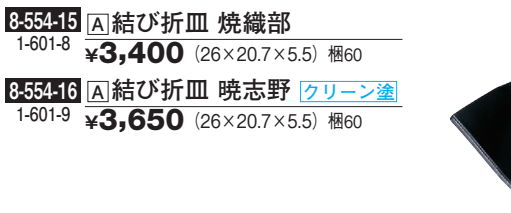

結び折皿 (Square serving dish)

8-554-15 A 結び折皿 焼織部
1-601-8 ¥3,400 (26×20.7×5.5) 梱60

8-554-17 A 結び折皿 朱測黒
1-601-7 ¥2,100 (26×20.7×5.5) 梱60

8-554-18 A 結び折皿 新溜
M-10-28 ¥2,100 (26×20.7×5.5) 梱60

8-554-16 A 結び折皿 暁志野 クリーン塗
1-601-9 ¥3,650 (26×20.7×5.5) 梱60