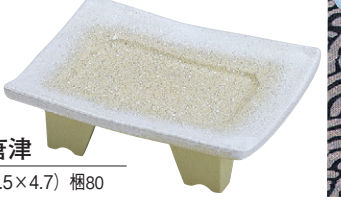

高足盛器 (High platform serving dish)

8-554-11 M-1-15
A 高足盛器 織部 クリーン塗
¥1,600 (16×11.5×4.7) 梱80

8-554-12 M-10-23
A 高足盛器 黒に春秋
¥1,900 (16×11.5×4.7) 梱80

8-554-13 M-1-14
A 高足盛器 青磁
¥1,500 (16×11.5×4.7) 梱80

8-554-14 M-1-16
A 高足盛器 白唐津
¥1,900 (16×11.5×4.7) 梱80

結び折皿 (Square serving dish)

8-554-15 A 結び折皿 焼織部
1-601-8 ¥3,400 (26×20.7×5.5) 梱60

8-554-17 A 結び折皿 朱測黒
1-601-7 ¥2,100 (26×20.7×5.5) 梱60

8-554-18 A 結び折皿 新溜
M-10-28 ¥2,100 (26×20.7×5.5) 梱60

8-554-16 A 結び折皿 暁志野 クリーン塗
1-601-9 ¥3,650 (26×20.7×5.5) 梱60