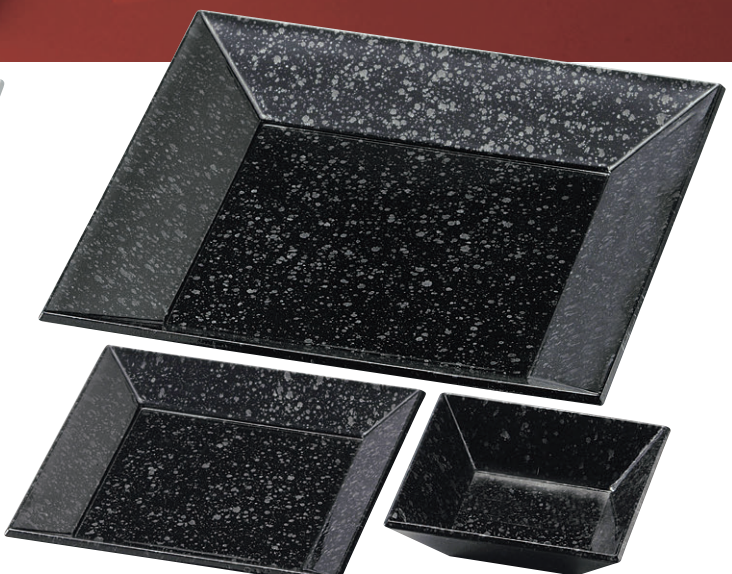

使いやすいシンプル&端正な形状。

盛器

盛器

8-547-1 PBT四方鉢 新白石目
M-22-92 7.5寸四方鉢 ¥1,200 (22.8×22.8×3) 梱80
M-22-93 14cm四方皿 ¥550 (14×14×2) 梱200
M-22-94 9cm四方皿 ¥400 (9.1×9.1×2.4) 梱200

8-547-2 PBT四方鉢 黒油滴裏黒塗
M-22-95 7.5寸四方鉢 ¥1,600 (22.8×22.8×3) 梱80
M-22-96 14cm四方皿 ¥800 (14×14×2) 梱200
M-22-97 9cm四方皿 ¥550 (9.1×9.1×2.4) 梱200

8-548-1 花丸皿 銀朱
M-23-7 8.5寸 ¥1,700 (25.9φ×2) 梱60
M-23-6 6.5寸 ¥950 (19.4φ×1.5) 梱100
M-23-5 4.5寸 ¥650 (13.6φ×1.4) 梱200

8-548-2 花丸皿 白木測黒塗
M-23-10 8.5寸 ¥1,850 (25.9φ×2) 梱60
M-23-9 6.5寸 ¥1,100 (19.4φ×1.5) 梱100
M-23-8 4.5寸 ¥750 (13.6φ×1.4) 梱200