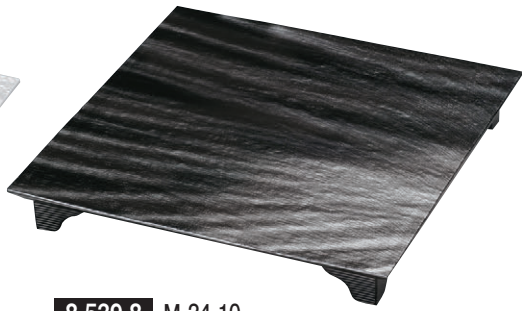

8-539-7 M-24-9
[TA]アース角足付プレート 陶磁器調白底白塗 [S.H塗]
¥4,400 (26.9×26.9×3.7) 欄40

8-539-8 M-24-10
[TA]アース角足付プレート 黒銀流し底黒塗
¥4,600 (26.9×26.9×3.7) 欄40