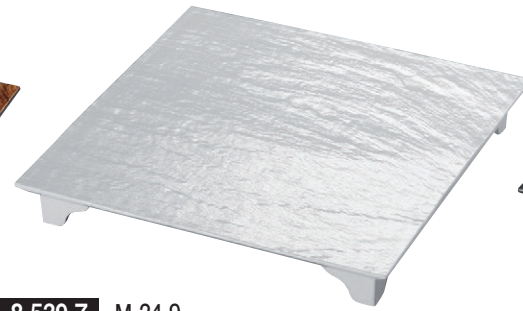

8-539-5 M-24-7
[TA]アース角足付プレート ストーン底黒塗
¥4,200 (26.9×26.9×3.7) 欄40

8-540-5 M-24-15
[A]9寸羽反足付盛皿 赤錆刷毛目淵黒底黒塗
¥2,500 (27.2×21.2×4.5) 欄80

8-540-6 M-24-16
[A]9寸羽反足付盛皿 ホワイト雲流淵黒底黒塗
¥3,100 (27.2×21.2×4.5) 欄80

8-539-6 M-24-8
[TA]アース角足付プレート 枋刷毛目底黒塗
¥4,200 (26.9×26.9×3.7) 欄40