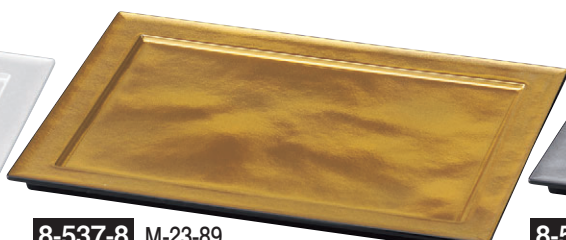

8-538-1 A 尺4寸長手懐石プレート 黒石目 ハード塗  
M-15-2 ¥3,900 (42.4×30.9×1.4) 梱40

8-538-2 A 尺4寸長手懐石プレート 白漆  
M-15-3 ¥4,200 (42.4×30.9×1.4) 梱40

8-538-3 A 尺4寸長手懐石プレート 漆調溜  
M-15-4 ¥4,800 (42.4×30.9×1.4) 梱40

8-538-4 A 尺4寸長手懐石プレート 銀朱/銀メタ  
M-15-5 ¥5,900 (42.4×30.9×1.4) 梱40

8-537-7 M-23-88  
A 尺0寸長手懐石プレート  
白アクア測白  
¥2,950 (30.2×21.7×1.2) 梱60

8-537-8 M-23-89  
A 尺0寸長手懐石プレート  
金雲流測黒  
¥2,900 (30.2×21.7×1.2) 梱60

8-537-9 M-21-99  
A 尺0寸長手懐石プレート  
銀雲流測黒  
¥2,900 (30.2×21.7×1.2) 梱60