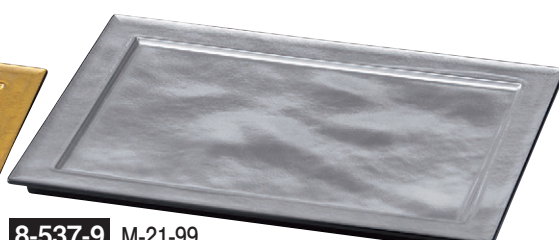

8-538-1 A 尺4寸長手懐石プレート 黒石目 ハード塗  
M-15-2 ¥3,900 (42.4×30.9×1.4) 梱40

8-538-2 A 尺4寸長手懐石プレート 白漆  
M-15-3 ¥4,200 (42.4×30.9×1.4) 梱40

8-538-3 A 尺4寸長手懐石プレート 漆調溜  
M-15-4 ¥4,800 (42.4×30.9×1.4) 梱40

8-538-4 A 尺4寸長手懐石プレート 銀朱/銀メタ  
M-15-5 ¥5,900 (42.4×30.9×1.4) 梱40

8-537-7 M-23-88  
A 尺0寸長手懐石プレート  
白アクア測白  
¥2,950 (30.2×21.7×1.2) 梱60

8-537-8 M-23-89  
A 尺0寸長手懐石プレート  
金雲流測黒  
¥2,900 (30.2×21.7×1.2) 梱60

8-537-9 M-21-99  
A 尺0寸長手懐石プレート  
銀雲流測黒  
¥2,900 (30.2×21.7×1.2) 梱60