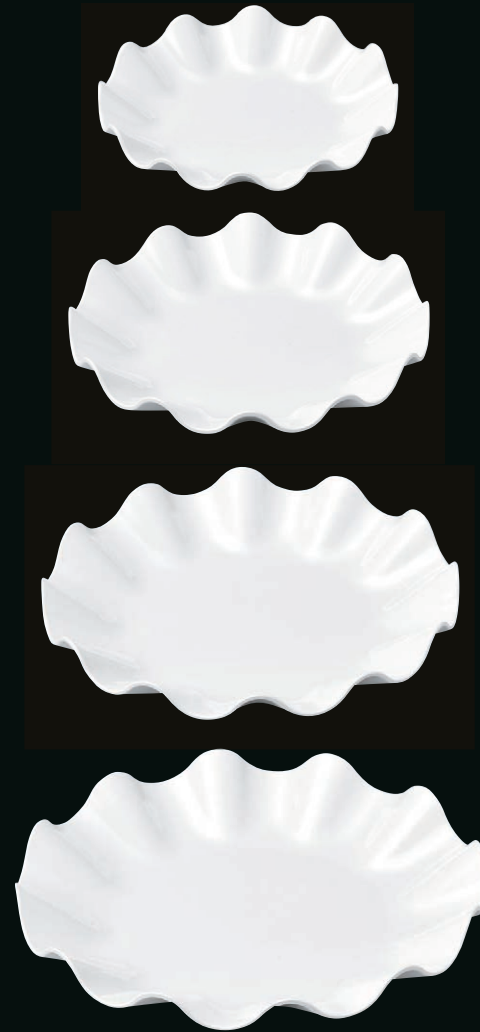

ウェーブ丸盛皿 白

**8-385-1** J-101-57  
M ウェーブ丸盛皿 白  
小 25cm  
¥3,800  
(25.4φ×4.7) 梱40

**8-385-2** J-101-58  
M ウェーブ丸盛皿 白  
中 30cm  
¥4,300  
(30.5φ×5.3) 梱30

**8-385-3** J-101-59  
M ウェーブ丸盛皿 白  
大 35cm  
¥6,800  
(35.6φ×5.9) 梱30

**8-385-4** J-101-60  
M ウェーブ丸盛皿 白  
特大 40cm  
¥8,900  
(40.6φ×6.4) 梱20

潤丸長角盛皿 白

**8-386-1** J-100-81  
M 潤丸長角盛皿 白  
小 28cm  
¥4,600  
(28.7×24.8×3.4) 梱30

**8-386-2** J-100-82  
M 潤丸長角盛皿 白  
中 31cm  
¥5,300  
(31×27×3.4) 梱30

**8-386-3** J-100-83  
M 潤丸長角盛皿 白  
大 33cm  
¥5,900  
(33×29×3.7) 梱30

くつわ型プレート 白

**8-385-5** J-100-75  
M くつわ型プレート 白  
小 30cm  
¥4,800  
(30×30×2) 梱20

**8-385-6** J-100-76  
M くつわ型プレート 白  
中 32cm  
¥5,500  
(32.5×32.5×2) 梱20