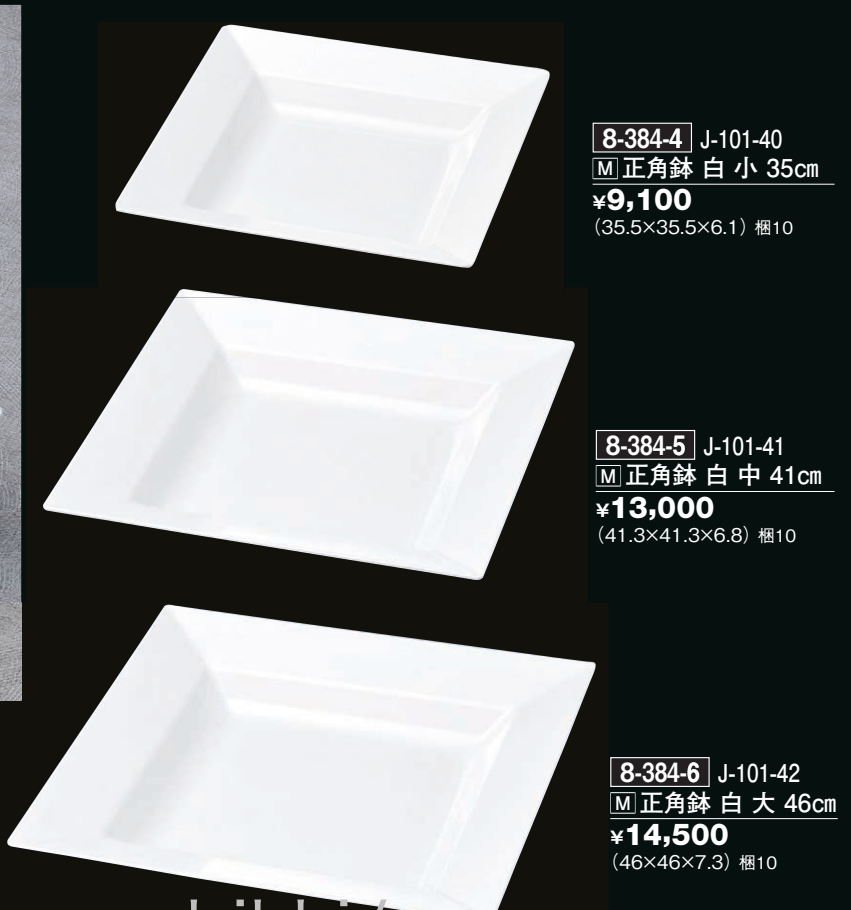

淵付角盛皿

8-383-1 J-101-65
M 淵付角盛皿 小
¥9,400
(35.5×35.5×3.5) 梱30

8-383-2 J-101-66
M 淵付角盛皿 中
¥11,800
(40.4×40.4×4) 梱20

8-383-3 J-101-67
M 淵付角盛皿 大
¥14,500
(45.8×45.8×4.8) 梱10

折紙盛皿 白

8-384-1 J-100-87
M 折紙盛皿 白
小 23cm
¥3,000
(23.3×23.3×3.6) 梱40

8-384-2 J-100-88
M 折紙盛皿 白
中 29cm
¥4,100
(29.8×29.8×4) 梱30

8-384-3 J-100-89
M 折紙盛皿 白
大 34cm
¥5,500
(34.6×34.6×4.5) 梱20

角盛皿 白

8-383-4 J-101-35
M 角盛皿 白 小 36cm
¥9,000
(36.2×36.2×3.2) 梱20

8-383-5 J-101-36
M 角盛皿 白 中 42cm
¥13,000
(42.5×42.5×3.7) 梱10

8-383-6 J-101-37
M 角盛皿 白 大 47cm
¥20,500
(47.5×47.5×4.2) 梱10

正角鉢 白

8-384-4 J-101-40
M 正角鉢 白 小 35cm
¥9,100
(35.5×35.5×6.1) 梱10

8-384-5 J-101-41
M 正角鉢 白 中 41cm
¥13,000
(41.3×41.3×6.8) 梱10

8-384-6 J-101-42
M 正角鉢 白 大 46cm
¥14,500
(46×46×7.3) 梱10