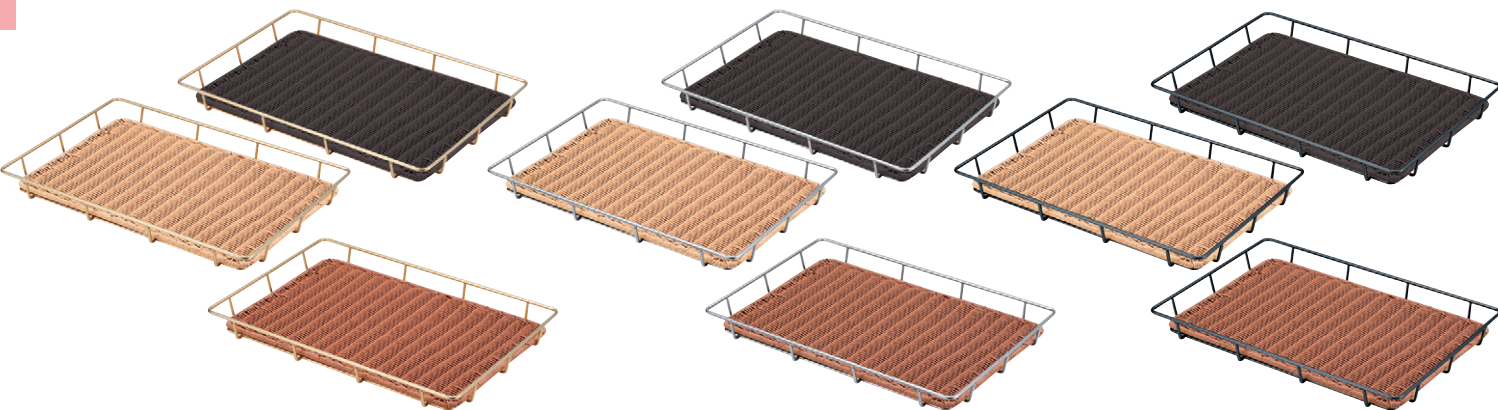

スチールパンラック パントレー付

- | | | |
|--|--|---|
| 8-501-1 PP 金色 スチールパンラック パントレー付 40型
M-27-74 アイボリー ¥16,400 (41×29×5) 幅20
M-27-75 ブラウン ¥16,400 (41×29×5) 幅20
M-27-76 ブラック ¥16,400 (41×29×5) 幅20 | 8-501-2 PP シルバー スチールパンラック パントレー付 40型
M-27-77 アイボリー ¥11,300 (41×29×5) 幅20
M-27-78 ブラウン ¥11,300 (41×29×5) 幅20
M-27-79 ブラック ¥11,300 (41×29×5) 幅20 | 8-501-3 PP 黒 スチールパンラック パントレー付 40型
M-27-80 アイボリー ¥14,100 (41×29×5) 幅20
M-27-81 ブラウン ¥14,100 (41×29×5) 幅20
M-27-82 ブラック ¥14,100 (41×29×5) 幅20 |
|--|--|---|

- | | | |
|--|--|---|
| 8-501-4 PP 金色 スチールパンラック パントレー付 60型
M-27-83 アイボリー ¥20,300 (60×40×5) 幅20
M-27-84 ブラウン ¥20,300 (60×40×5) 幅20
M-27-85 ブラック ¥20,300 (60×40×5) 幅20 | 8-501-5 PP シルバー スチールパンラック パントレー付 60型
M-27-86 アイボリー ¥14,800 (60×40×5) 幅20
M-27-87 ブラウン ¥14,800 (60×40×5) 幅20
M-27-88 ブラック ¥14,800 (60×40×5) 幅20 | 8-501-6 PP 黒 スチールパンラック パントレー付 60型
M-27-89 アイボリー ¥20,100 (60×40×5) 幅20
M-27-90 ブラウン ¥20,100 (60×40×5) 幅20
M-27-91 ブラック ¥20,100 (60×40×5) 幅20 |
|--|--|---|

- | | |
|---|---|
| 8-501-8 PP パントレー 丸型 ブラウン
M-27-94 33型 ¥4,600 (33φ×1) 幅50
M-27-95 40型 ¥5,750 (40φ×1) 幅50 | 8-501-10 M-27-98 PP パントレー 三角型40型 ブラウン ¥5,750 (40×40×1) 幅50 |
|---|---|

丸型積み重ねスタンド

- | | | |
|--|--|--|
| 8-501-11 PP 丸型積み重ねスタンド アイボリー
M-27-99 S ¥35,400 (44×44×15.8) 幅10
M-28-1 L ¥46,300 (44×44×24.8) 幅10 | 8-501-12 PP 丸型積み重ねスタンド ブラウン
M-28-2 S ¥35,400 (44×44×15.8) 幅10
M-28-3 L ¥46,300 (44×44×24.8) 幅10 | 8-501-13 PP 丸型積み重ねスタンド ブラック
M-28-4 S ¥35,400 (44×44×15.8) 幅10
M-28-5 L ¥46,300 (44×44×24.8) 幅10 |
|--|--|--|

丸型テーブルスタンド

- | |
|--|
| 8-501-14 PP 丸型テーブルスタンド 40型
M-28-6 アイボリー ¥21,600 (42φ×20) 幅10
M-28-7 ブラウン ¥21,600 (42φ×20) 幅10
M-28-8 ブラック ¥21,600 (42φ×20) 幅10 |
|--|

角型積み重ねスタンド

- | | |
|---|---|
| 8-502-1 PP 角型積み重ねスタンド アイボリー
M-28-9 (S) ¥39,500 (41.5×34.5×15.8) 幅5
M-28-10 (L) ¥45,800 (41.5×34.5×24.8) 幅5 | 8-502-2 PP 角型積み重ねスタンド ブラウン
M-28-11 (S) ¥39,500 (41.5×34.5×15.8) 幅5
M-28-12 (L) ¥45,800 (41.5×34.5×24.8) 幅5 |
|---|---|