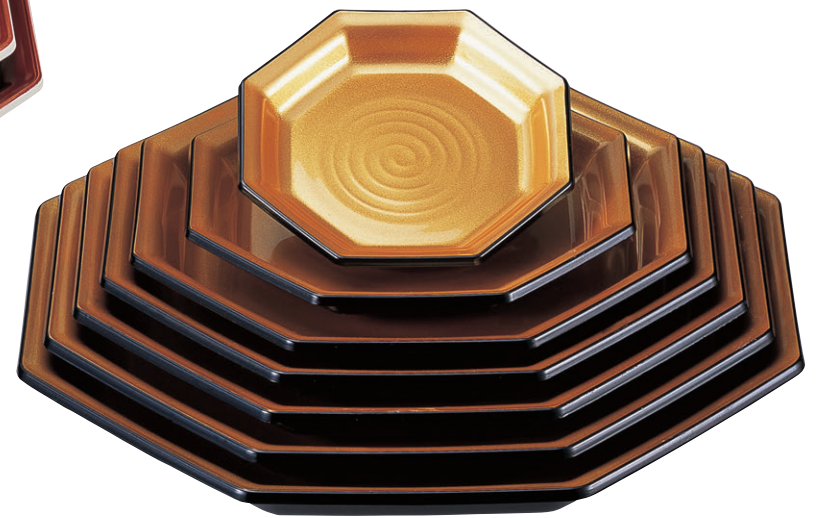

TAマークは 洗浄機使用OK!

陶器風に強化塗りを施しており、ハガレにくく、陶器に比べて軽いうえにワレにくく、グレードの高い商品です。非常に効率的で経済的です。

8-461-1 TA八角盛皿 朱淵黒天黒

1-682-1	6寸	¥1,700	(19.5×18.2×3.5)	梱60
1-682-2	8寸	¥2,450	(26×24.3×3.6)	梱40
1-682-3	尺0寸	¥3,550	(32.5×30.2×4.1)	梱30
1-682-4	尺1寸	¥4,050	(35.6×33.2×4.4)	梱20
1-682-5	尺2寸	¥4,750	(38.8×36.1×4.5)	梱20
1-682-6	尺3寸	¥6,100	(42×39×4.6)	梱10
1-682-7	尺4寸	¥6,850	(45.3×42.2×4.8)	梱10

8-462-1 TA八角盛皿 白唐津

1-683-1	6寸	¥2,850	(19.5×18.2×3.5)	梱60
1-683-2	8寸	¥3,950	(26×24.3×3.6)	梱40
1-683-3	尺0寸	¥5,350	(32.5×30.2×4.1)	梱30
1-683-4	尺1寸	¥6,050	(35.6×33.2×4.4)	梱20
1-683-5	尺2寸	¥6,850	(38.8×36.1×4.5)	梱20
1-683-6	尺3寸	¥8,450	(42×39×4.6)	梱10
1-683-7	尺4寸	¥9,350	(45.3×42.2×4.8)	梱10

8-461-2 TA八角盛皿 茶金たたき

1-682-8	6寸	¥2,450	(19.5×18.2×3.5)	梱60
1-682-9	8寸	¥3,300	(26×24.3×3.6)	梱40
1-682-10	尺0寸	¥4,750	(32.5×30.2×4.1)	梱30
1-682-11	尺1寸	¥5,400	(35.6×33.2×4.4)	梱20
1-682-12	尺2寸	¥6,250	(38.8×36.1×4.5)	梱20
1-682-13	尺3寸	¥7,850	(42×39×4.6)	梱10
1-682-14	尺4寸	¥8,850	(45.3×42.2×4.8)	梱10