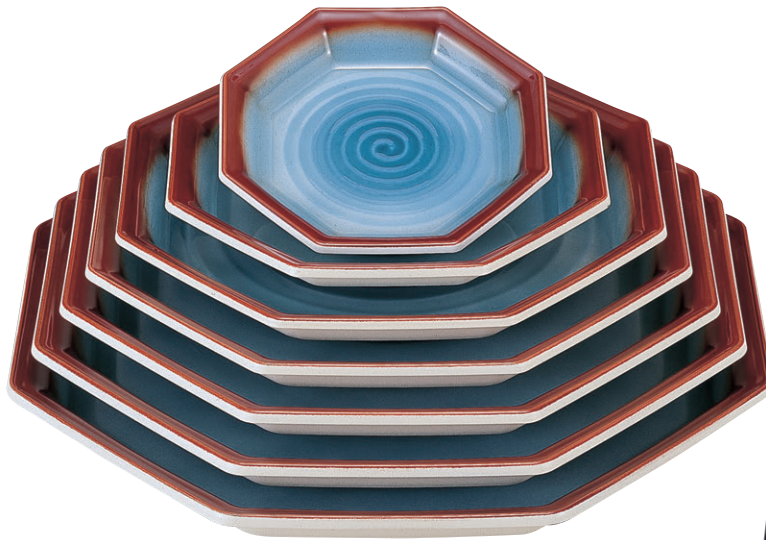

TAマークは 洗浄機使用OK!

陶器風に強化塗りを施しており、ハガレにくく、陶器に比べて軽いうえにワレにくく、グレードの高い商品です。非常に効率的で経済的です。

8-461-1 TA八角盛皿 朱淵黒天黒

1-682-1	6寸	¥1,700	(19.5×18.2×3.5)	梱60
1-682-2	8寸	¥2,450	(26×24.3×3.6)	梱40
1-682-3	尺0寸	¥3,550	(32.5×30.2×4.1)	梱30
1-682-4	尺1寸	¥4,050	(35.6×33.2×4.4)	梱20
1-682-5	尺2寸	¥4,750	(38.8×36.1×4.5)	梱20
1-682-6	尺3寸	¥6,100	(42×39×4.6)	梱10
1-682-7	尺4寸	¥6,850	(45.3×42.2×4.8)	梱10

8-462-1 TA八角盛皿 白唐津

1-683-1	6寸	¥2,850	(19.5×18.2×3.5)	梱60
1-683-2	8寸	¥3,950	(26×24.3×3.6)	梱40
1-683-3	尺0寸	¥5,350	(32.5×30.2×4.1)	梱30
1-683-4	尺1寸	¥6,050	(35.6×33.2×4.4)	梱20
1-683-5	尺2寸	¥6,850	(38.8×36.1×4.5)	梱20
1-683-6	尺3寸	¥8,450	(42×39×4.6)	梱10
1-683-7	尺4寸	¥9,350	(45.3×42.2×4.8)	梱10

8-461-2 TA八角盛皿 茶金たたき

1-682-8	6寸	¥2,450	(19.5×18.2×3.5)	梱60
1-682-9	8寸	¥3,300	(26×24.3×3.6)	梱40
1-682-10	尺0寸	¥4,750	(32.5×30.2×4.1)	梱30
1-682-11	尺1寸	¥5,400	(35.6×33.2×4.4)	梱20
1-682-12	尺2寸	¥6,250	(38.8×36.1×4.5)	梱20
1-682-13	尺3寸	¥7,850	(42×39×4.6)	梱10
1-682-14	尺4寸	¥8,850	(45.3×42.2×4.8)	梱10