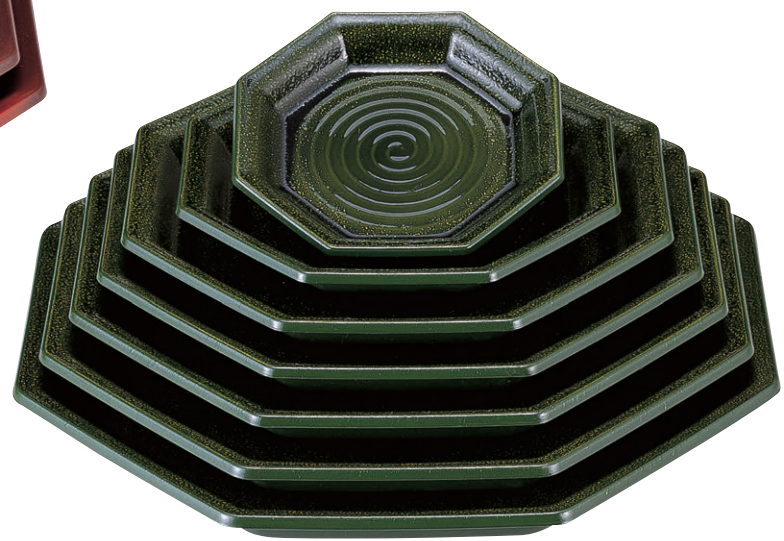

TAマークは 洗浄機使用OK!

陶器風に強化塗りを施しており、ハガレにくく、陶器に比べて軽いうえにワレにくく、グレードの高い商品です。非常に効率的で経済的です。

8-461-1 TA八角盛皿 朱淵黒天黒

1-682-1	6寸	¥1,700	(19.5×18.2×3.5)	梱60
1-682-2	8寸	¥2,450	(26×24.3×3.6)	梱40
1-682-3	尺0寸	¥3,550	(32.5×30.2×4.1)	梱30
1-682-4	尺1寸	¥4,050	(35.6×33.2×4.4)	梱20
1-682-5	尺2寸	¥4,750	(38.8×36.1×4.5)	梱20
1-682-6	尺3寸	¥6,100	(42×39×4.6)	梱10
1-682-7	尺4寸	¥6,850	(45.3×42.2×4.8)	梱10

8-462-1 TA八角盛皿 白唐津

1-683-1	6寸	¥2,850	(19.5×18.2×3.5)	梱60
1-683-2	8寸	¥3,950	(26×24.3×3.6)	梱40
1-683-3	尺0寸	¥5,350	(32.5×30.2×4.1)	梱30
1-683-4	尺1寸	¥6,050	(35.6×33.2×4.4)	梱20
1-683-5	尺2寸	¥6,850	(38.8×36.1×4.5)	梱20
1-683-6	尺3寸	¥8,450	(42×39×4.6)	梱10
1-683-7	尺4寸	¥9,350	(45.3×42.2×4.8)	梱10

8-461-2 TA八角盛皿 茶金たたき

1-682-8	6寸	¥2,450	(19.5×18.2×3.5)	梱60
1-682-9	8寸	¥3,300	(26×24.3×3.6)	梱40
1-682-10	尺0寸	¥4,750	(32.5×30.2×4.1)	梱30
1-682-11	尺1寸	¥5,400	(35.6×33.2×4.4)	梱20
1-682-12	尺2寸	¥6,250	(38.8×36.1×4.5)	梱20
1-682-13	尺3寸	¥7,850	(42×39×4.6)	梱10
1-682-14	尺4寸	¥8,850	(45.3×42.2×4.8)	梱10