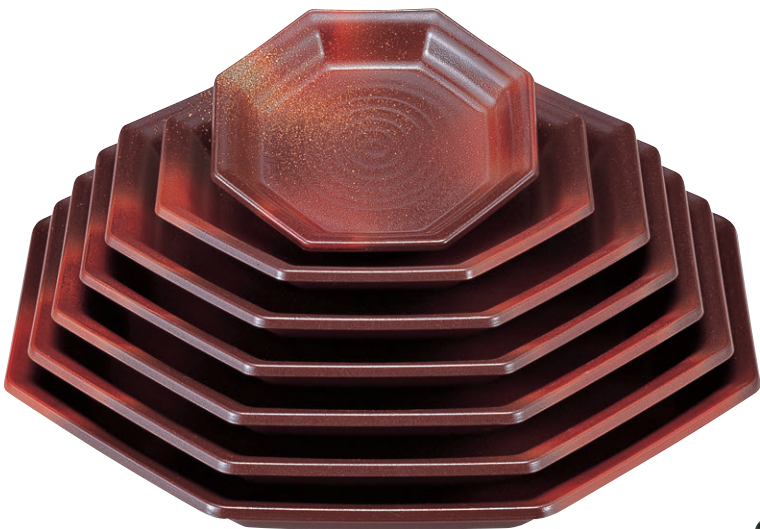

TAマークは 洗浄機使用OK!

陶器風に強化塗りを施しており、ハガレにくく、陶器に比べて軽いうえにワレにくく、グレードの高い商品です。非常に効率的で経済的です。

8-461-1 TA八角盛皿 朱淵黒天黒

1-682-1	6寸	¥1,700	(19.5×18.2×3.5)	梱60
1-682-2	8寸	¥2,450	(26×24.3×3.6)	梱40
1-682-3	尺0寸	¥3,550	(32.5×30.2×4.1)	梱30
1-682-4	尺1寸	¥4,050	(35.6×33.2×4.4)	梱20
1-682-5	尺2寸	¥4,750	(38.8×36.1×4.5)	梱20
1-682-6	尺3寸	¥6,100	(42×39×4.6)	梱10
1-682-7	尺4寸	¥6,850	(45.3×42.2×4.8)	梱10

8-462-1 TA八角盛皿 白唐津

1-683-1	6寸	¥2,850	(19.5×18.2×3.5)	梱60
1-683-2	8寸	¥3,950	(26×24.3×3.6)	梱40
1-683-3	尺0寸	¥5,350	(32.5×30.2×4.1)	梱30
1-683-4	尺1寸	¥6,050	(35.6×33.2×4.4)	梱20
1-683-5	尺2寸	¥6,850	(38.8×36.1×4.5)	梱20
1-683-6	尺3寸	¥8,450	(42×39×4.6)	梱10
1-683-7	尺4寸	¥9,350	(45.3×42.2×4.8)	梱10

8-461-2 TA八角盛皿 茶金たたき

1-682-8	6寸	¥2,450	(19.5×18.2×3.5)	梱60
1-682-9	8寸	¥3,300	(26×24.3×3.6)	梱40
1-682-10	尺0寸	¥4,750	(32.5×30.2×4.1)	梱30
1-682-11	尺1寸	¥5,400	(35.6×33.2×4.4)	梱20
1-682-12	尺2寸	¥6,250	(38.8×36.1×4.5)	梱20
1-682-13	尺3寸	¥7,850	(42×39×4.6)	梱10
1-682-14	尺4寸	¥8,850	(45.3×42.2×4.8)	梱10