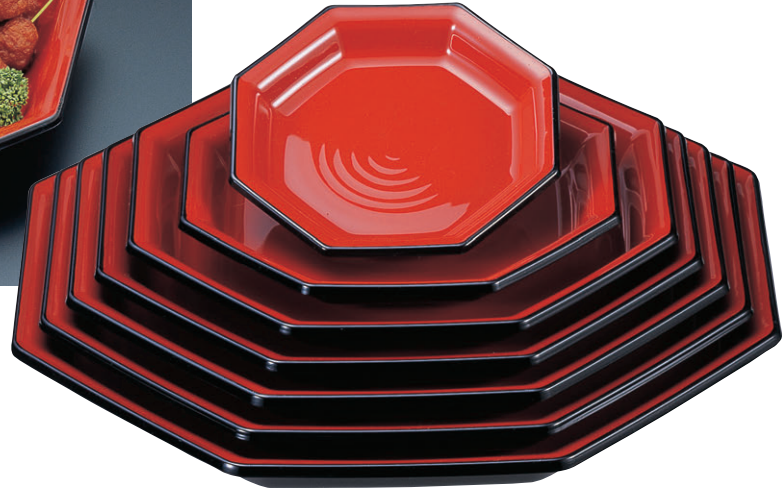

TAマークは 洗浄機使用OK!

陶器風に強化塗りを施しており、ハガレにくく、陶器に比べて軽いうえにワレにくく、グレードの高い商品です。非常に効率的で経済的です。

8-461-1 TA八角盛皿 朱淵黒天黒

1-682-1	6寸	¥1,700	(19.5×18.2×3.5)	梱60
1-682-2	8寸	¥2,450	(26×24.3×3.6)	梱40
1-682-3	尺0寸	¥3,550	(32.5×30.2×4.1)	梱30
1-682-4	尺1寸	¥4,050	(35.6×33.2×4.4)	梱20
1-682-5	尺2寸	¥4,750	(38.8×36.1×4.5)	梱20
1-682-6	尺3寸	¥6,100	(42×39×4.6)	梱10
1-682-7	尺4寸	¥6,850	(45.3×42.2×4.8)	梱10

8-462-1 TA八角盛皿 白唐津

1-683-1	6寸	¥2,850	(19.5×18.2×3.5)	梱60
1-683-2	8寸	¥3,950	(26×24.3×3.6)	梱40
1-683-3	尺0寸	¥5,350	(32.5×30.2×4.1)	梱30
1-683-4	尺1寸	¥6,050	(35.6×33.2×4.4)	梱20
1-683-5	尺2寸	¥6,850	(38.8×36.1×4.5)	梱20
1-683-6	尺3寸	¥8,450	(42×39×4.6)	梱10
1-683-7	尺4寸	¥9,350	(45.3×42.2×4.8)	梱10