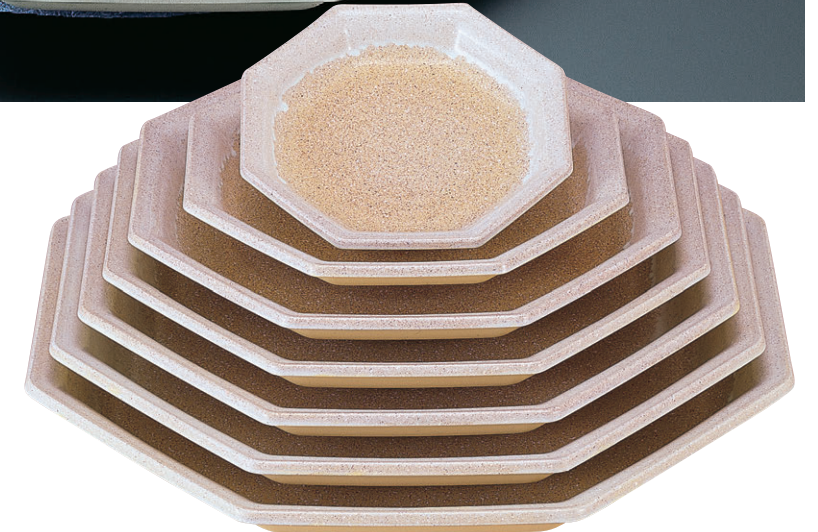

TAマークは 洗浄機使用OK!

陶器風に強化塗りを施しており、ハガレにくく、陶器に比べて軽いうえにワレにくく、グレードの高い商品です。非常に効率的で経済的です。

8-461-1 TA八角盛皿 朱淵黒天黒

1-682-1	6寸	¥1,700	(19.5×18.2×3.5)	梱60
1-682-2	8寸	¥2,450	(26×24.3×3.6)	梱40
1-682-3	尺0寸	¥3,550	(32.5×30.2×4.1)	梱30
1-682-4	尺1寸	¥4,050	(35.6×33.2×4.4)	梱20
1-682-5	尺2寸	¥4,750	(38.8×36.1×4.5)	梱20
1-682-6	尺3寸	¥6,100	(42×39×4.6)	梱10
1-682-7	尺4寸	¥6,850	(45.3×42.2×4.8)	梱10