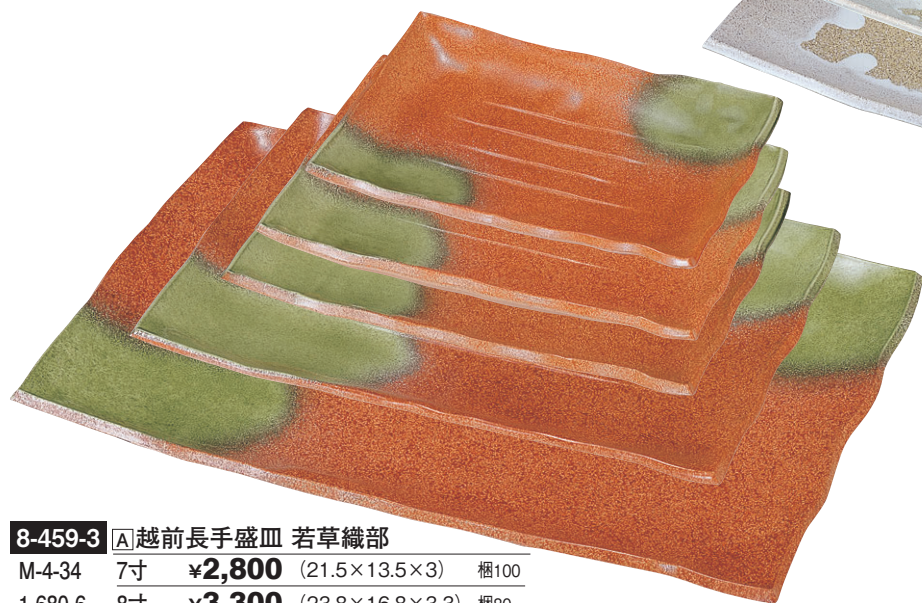

8-460-1 A越前長手盛皿 織部

M-4-36	7寸	¥2,700	(21.5×13.5×3)	梱100
1-681-1	8寸	¥3,100	(23.8×16.8×3.3)	梱80
1-681-2	9寸	¥3,700	(26.8×18.6×3.5)	梱60
1-681-3	尺0寸	¥4,600	(29.8×21.3×3.7)	梱50
1-681-4	尺2寸	¥5,950	(35.8×25.2×4)	梱40
1-681-5	尺5寸	¥7,450	(46.5×32.5×4.1)	梱20