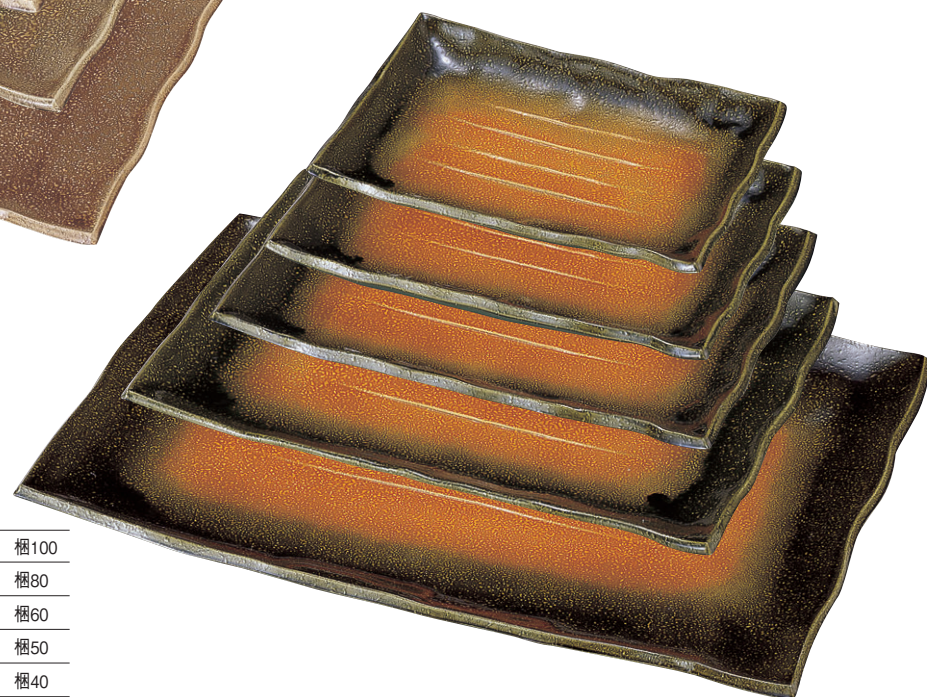

S・S塗 ソフトでキズに対して復元力があり、汚れが付着しにくく、丈夫で器の寿命も長く保ちます。

クリーン塗 塗りの密着度が大変強く、硬質でキズ、汚れを防止します。