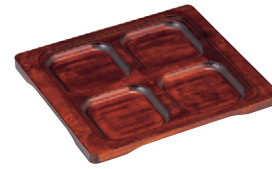

格調高い本製プレート

スタッキング抜群!

スタッキング抜群!

優しい木のぬくもりがピザの美味しさを守ります。

※全アイテム、汚れや傷防止の為に強化加工を施してあります。

8-457-1 M-21-10
困木製9ツ穴プレート(浅) 白木
¥9,000 (27.1×27×1.4) 梱20

8-457-2 M-21-11
困木製9ツ穴プレート(浅) ブラウン
¥9,000 (27.1×27×1.4) 梱20

8-457-3 M-21-12
困木製9ツ穴プレート(深) 白木
¥9,500 (27.1×27×2.4) 梱20

8-457-4 M-21-13
困木製9ツ穴プレート(深) ブラウン
¥9,500 (27.1×27×2.4) 梱20

8-457-5 M-21-18
困木製6ツ穴プレート(浅) 白木
¥8,000 (28.6×18.1×1.4) 梱30

8-457-6 M-21-19
困木製6ツ穴プレート(浅) ブラウン
¥8,000 (28.6×18.1×1.4) 梱30

8-457-7 M-21-20
困木製6ツ穴プレート(深) 白木
¥8,500 (28.6×18.1×2.4) 梱30

8-457-8 M-21-21
困木製6ツ穴プレート(深) ブラウン
¥8,500 (28.6×18.1×2.4) 梱30

バイキングにも最適

8-457-9 M-21-14
困木製4ツ穴プレート(浅) 白木
¥7,200 (22.1×20×1.4) 梱40

8-457-10 M-21-15
困木製4ツ穴プレート(浅) ブラウン
¥7,200 (22.1×20×1.4) 梱40

8-457-11 M-21-16
困木製4ツ穴プレート(深) 白木
¥7,400 (22.1×20×2.4) 梱40