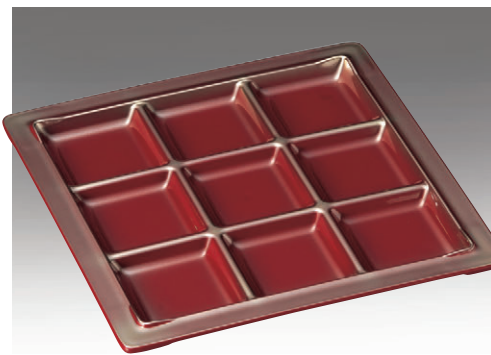

8-445-6 M-17-77
[TA] ナイスプレート 9ツ仕切 朱金ぼかし
¥3,400 (27.4×27.4×1.8) 梱40