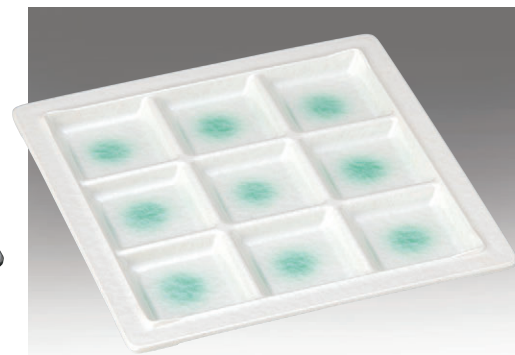

ミニ懐石の雰囲気に使えらる一品です。

配膳等の効率化に貢献！スタンド付き。

バイキング等、
様々なシーンに対応できる
プレートです。
小鉢と合わせて、
より便利に利用できます。

8-445-1 M-17-63
[TA] ナイスプレート 9ツ仕切 黒
¥2,250 (27.4×27.4×1.8) 梱40

スタンド型は、料理を盛って
積み重ねることができ、
スピーディーに
サービスできます。

8-446-1 M-19-30
[困] 29.5cm角木枠 深型 (プレート別売)
¥6,350 (29.5×29.5×6.2) 梱30

8-446-2 M-17-66
[TA] ナイスプレート 9ツ仕切 スタンド型 黒
¥2,750 (27.4×27.4×4) 梱30

8-446-3 M-17-65
[TA] ナイスプレート 9ツ仕切 スタンド型 白
¥3,650 (27.4×27.4×4) 梱30

8-446-4 M-17-67
[TA] ナイスプレート 9ツ仕切 スタンド型 赤 (裏赤塗)
¥3,850 (27.4×27.4×4) 梱30

8-445-6 M-17-77
[TA] ナイスプレート 9ツ仕切 朱金ぼかし
¥3,400 (27.4×27.4×1.8) 梱40

8-445-7 M-19-12
[TA] ナイスプレート 9ツ仕切 黒銀ぼかし
¥3,400 (27.4×27.4×1.8) 梱40

8-445-8 M-19-13
[TA] ナイスプレート 9ツ仕切 白アクア内グリーン
¥3,700 (27.4×27.4×1.8) 梱40