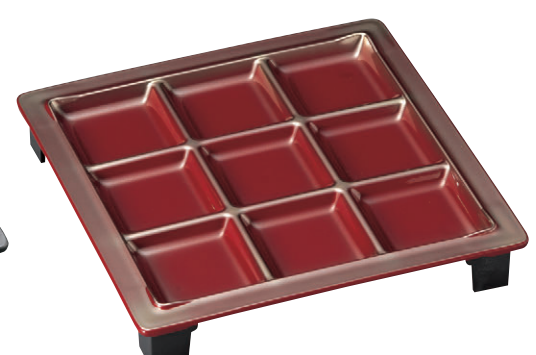

8-446-7 M-19-16
[TA] ナイスプレート 9ツ仕切 スタンド型 朱金ぼかし
¥4,100 (27.4×27.4×4) 梱30