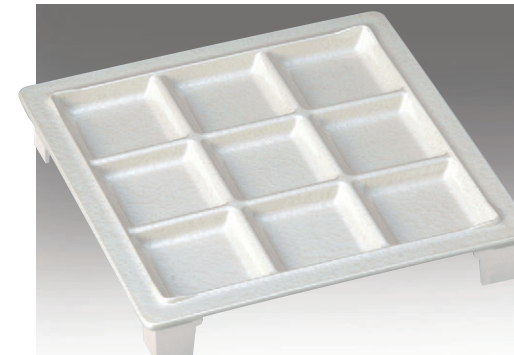

8-446-6 M-19-15
[TA] ナイスプレート 9ツ仕切 スタンド型 黒銀ぼかし
¥4,100 (27.4×27.4×4) 梱30

8-446-5 M-19-14
[TA] ナイスプレート 9ツ仕切 スタンド型 白アクア
¥3,900 (27.4×27.4×4) 梱30