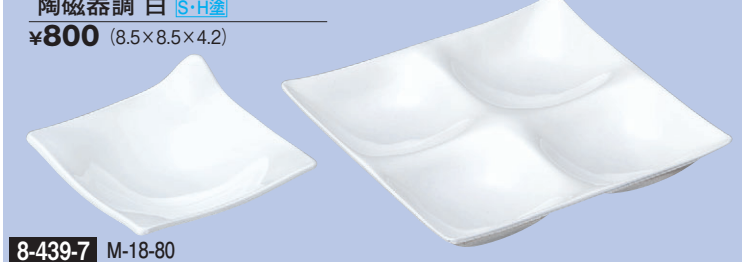

黒石目

8-439-3 M-18-86
A ツコンビプレート 黒石目
¥1,000 (16.8×8.5×2.8)

陶磁器調 白

8-439-8 M-18-85
A ツコンビプレート 陶磁器調 白 S・H塗
¥1,250 (16.8×8.5×2.8)

8-439-1 M-18-76
A ワンホールプレート (S) 黒石目
¥700 (8.5×8.5×4.2)

8-439-4 M-18-91
A スリーホールプレート 黒石目
¥1,350 (26.2×8.5×2.8)

8-439-6 M-18-75
A ワンホールプレート (S) 陶磁器調 白 S・H塗
¥800 (8.5×8.5×4.2)

8-439-9 M-18-90
A スリーホールプレート 陶磁器調 白 S・H塗
¥1,650 (26.2×8.5×2.8)

8-439-2 M-18-81
A ワンホールプレート (L) 黒石目
¥800 (11×11×4.5)

8-439-5 M-18-96
A フォーホールプレート 黒石目
¥1,550 (17.2×17.2×2.7)