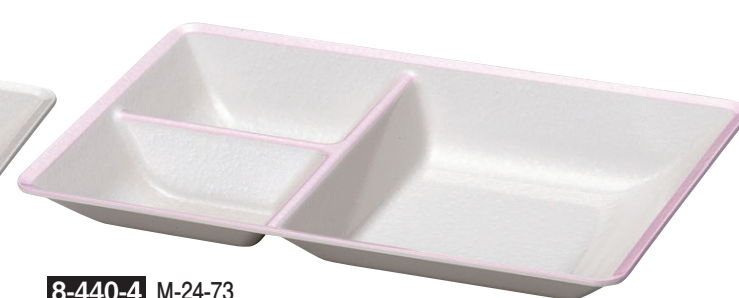

8-439-11 M-18-77
A ワンホールプレート (S) ベージュ雲流
¥850 (8.5×8.5×4.2)

8-439-14 A スリーホールプレート ベージュ雲流 M-18-92
¥1,750 (26.2×8.5×2.8)

8-439-16 M-18-78
A ワンホールプレート (S) 朱金ぼかし
¥850 (8.5×8.5×4.2)

8-439-19 M-18-93
A スリーホールプレート 朱金ぼかし
¥1,650 (26.2×8.5×2.8)

8-439-12 M-18-82
A ワンホールプレート (L) ベージュ雲流
¥1,000 (11×11×4.5)

8-439-15 M-18-97
A フォーホールプレート ベージュ雲流
¥2,150 (17.2×17.2×2.7)

8-439-17 M-18-83
A ワンホールプレート (L) 朱金ぼかし
¥1,000 (11×11×4.5)

8-439-20 M-18-98
A フォーホールプレート 朱金ぼかし
¥2,150 (17.2×17.2×2.7)

8-440-1 M-24-70
A 深型ツコンビプレート 陶磁器調 白 S・H塗
¥2,000 (26.8×18.2×3.4) 欄80

8-440-2 M-24-71
A 深型ツコンビプレート 黒石目
¥1,600 (26.8×18.2×3.4) 欄80

PET 深型ツコンビプレート

(PET) マークは 洗浄機使用 OK!

8-440-3 M-24-72
PET 深型ツコンビプレート 白アクア
¥1,950 (26.8×18.2×3.4) 欄80

8-440-4 M-24-73
PET 深型ツコンビプレート アクア天ピンク
¥2,250 (26.8×18.2×3.4) 欄80

スタッキング性 抜群!!!