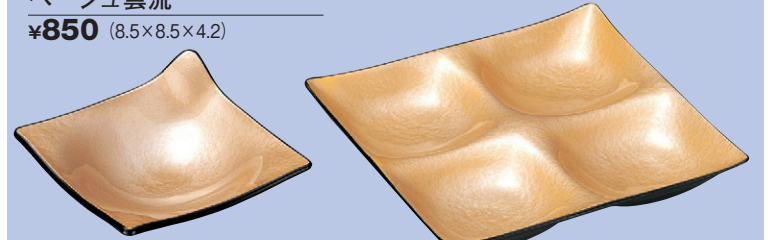

8-439-6 M-18-75
A ワンホールプレート (S) 陶磁器調 白 S・H塗
¥800 (8.5×8.5×4.2)

8-439-9 M-18-90
A スリーホールプレート 陶磁器調 白 S・H塗
¥1,650 (26.2×8.5×2.8)

8-439-2 M-18-81
A ワンホールプレート (L) 黒石目
¥800 (11×11×4.5)

8-439-5 M-18-96
A フォーホールプレート 黒石目
¥1,550 (17.2×17.2×2.7)

8-439-7 M-18-80
A ワンホールプレート (L) 陶磁器調 白 S・H塗
¥900 (11×11×4.5)

8-439-10 M-18-95
A フォーホールプレート 陶磁器調 白 S・H塗
¥2,000 (17.2×17.2×2.7)

ベージュ雲流

8-439-13 M-18-87
A ツコンビプレート ベージュ雲流
¥1,350 (16.8×8.5×2.8)

朱金ぼかし

8-439-18 M-18-88
A ツコンビプレート 朱金ぼかし
¥1,300 (16.8×8.5×2.8)

8-439-11 M-18-77
A ワンホールプレート (S) ベージュ雲流
¥850 (8.5×8.5×4.2)

8-439-14 A スリーホールプレート ベージュ雲流 M-18-92
¥1,750 (26.2×8.5×2.8)

8-439-16 M-18-78
A ワンホールプレート (S) 朱金ぼかし
¥850 (8.5×8.5×4.2)

8-439-19 M-18-93
A スリーホールプレート 朱金ぼかし
¥1,650 (26.2×8.5×2.8)