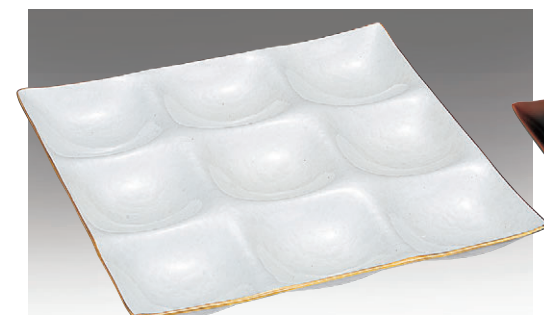

8-435-7 Aシックスホールプレート 白アクア内ブルー  
M-19-24 ¥2,600 (25.6×17×2.7) 梱50

8-435-8 M-19-25  
Aシックスホールプレート 白アクア内ピンク  
¥2,600 (25.6×17×2.7) 梱50

8-435-9 M-17-98  
Aシックスホールプレート 黒銀透き  
¥2,550 (25.6×17×2.7) 梱50

8-436-2 Aナインホールプレート 朱  
M-17-37 ¥2,000 (25.5×25.5×2.7) 梱40

8-436-3 Aナインホールプレート 黒澗朱  
M-17-38 ¥2,100 (25.5×25.5×2.7) 梱40

8-436-4 Aナインホールプレート 陶磁器調白[S:H塗]  
M-17-96 ¥2,900 (25.5×25.5×2.7) 梱40

8-436-5 Aナインホールプレート 白アクア測金  
M-17-55A ¥2,700 (25.5×25.5×2.7) 梱40

8-436-6 Aナインホールプレート 曙  
M-17-39 ¥2,650 (25.5×25.5×2.7) 梱40