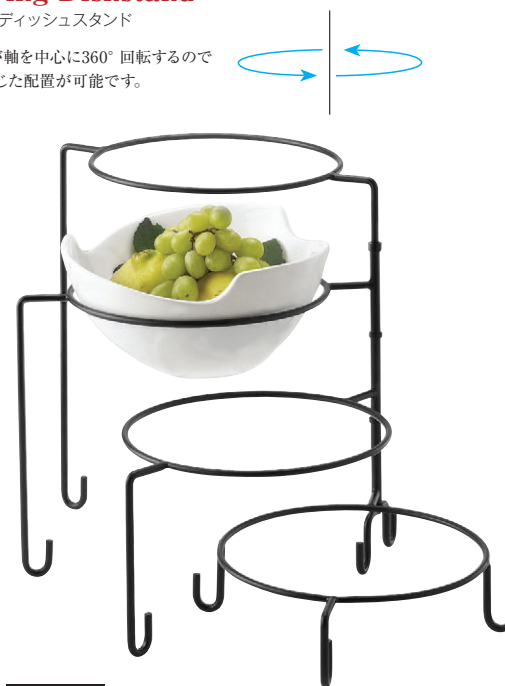

コールドインサートはクラッシュアイスもしくはオプション部品の保冷剤をご使用ください。  
 ※保冷剤はショーケーススペースに3個セットできます。

**8-405-2** R-15-46  
**保冷剤 3PCSセット**  
 ¥2,950 櫃1

**8-405-3** R-15-47  
**コールドショーケース BSC-001**  
 ¥47,300 櫃1  
 回転カバー(53.5×33.4×17)  
 ショーケースベース(57×37×12.7)  
 穴アキパン(1/4)(53×32.5×2)

**8-405-4** R-15-48  
**コールドショーケース BSC-003**  
 ¥51,700 櫃1  
 回転カバー(53.5×33.4×17)  
 ショーケースベース(57×37×12.7)  
 陶器パン(1/4)(53×32.5×6.5)

**8-405-5** R-15-50  
**buffetショーケース**  
 ¥24,500 櫃1  
 回転カバー(53.5×33.4×17)  
 ショーケースベース(57×37×12.7)

**8-405-6** R-15-49  
**コールドディッシュ(カバー・保冷剤付)**  
 ¥37,900 櫃1  
 回転カバー(53.5×33.4×17) ステンパン(1/4)(53×32.5×6.5)  
 穴アキインサート(1/4)(53×32.5×2) 保冷剤×2

**8-405-7** R-15-51  
**ドリームスタンド(ヒートランプ付)**  
 ¥96,600 櫃1  
 人造大理石ボード(54×34×4.5)  
 スタンドドリーム白(68×37×10)  
 ヒートランプ(28.5×21×51.5)

**Revolving Dishstand**

レボルビングディッシュスタンド

4段スタンドが軸を中心に360°回転するのでスペースに応じた配置が可能です。

**8-406-1** R-15-52  
**4段回転プレートスタンドセット**  
 ¥13,500 (23φ×37) 櫃1  
 ※ボール(別売)  
 406-7はφ25.3が対応しています。

**8-406-4** R-15-55  
**メガボール(スタンド付)セット**  
 ¥28,200 (60φ×28.5) 櫃1  
 (メラミン)ボール(60φ×15)