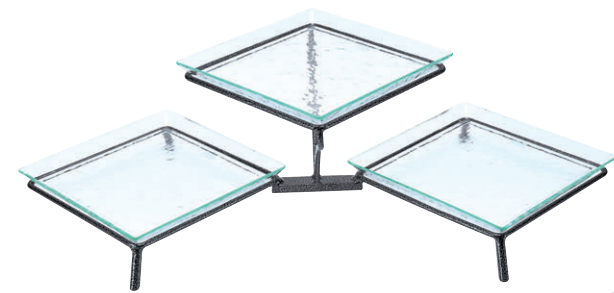

ウッドディスプレイ ZIEHER GERMANY

ビュッフェ

アクリル製ビュッフェシステム

8-402-1 R-16-64
GL1600 ポディウムプレートセット
(アクリル製)
¥100,000 (81×40.5×22.5)
皿(26.5×26.5×3.8)3枚付

8-402-2 R-16-65
GL2315 ダイヤモンドボウルセット
(アクリル製)
¥70,700 (38×35.5×39.5)
(小)皿17.8×17.8×7.3
(中)皿20.3×20.3×6.3
(大)皿26.5×26.5×3.8

ビュッフェ

8-401-1 R-16-56
4740 ウッドボックス
¥53,400 (53×37×10)

8-401-2 R-16-57
4718 トレイスタンドソリッド
¥50,700 (72.5×51×5-22)

8-401-3 R-16-58
4707 トレイソリッド
¥40,000 (53×37×4)

8-401-4 R-16-59
4741 ウッドグリッド
¥33,400 (49.8×33.8×2)
401-1,3に合います