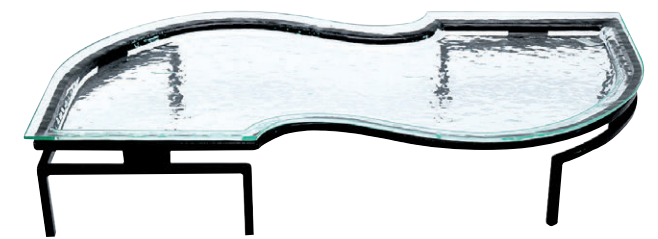

8-401-5 R-16-60
4743 ウッドインサート
¥30,700 (50×34×2.9)
401-1,3に合います

8-401-6 R-16-19
4730 ブリッジソリッド
¥46,300 (54×17×16)

8-402-3 R-16-66
GL2410 チラーセット(アクリル製)
¥80,000 (48×35×11)
402-4, 402-5から皿をお選び下さい。

8-402-4 R-16-67
GL2451 オーバルボウル(アクリル製)
¥26,700 (48×35×10)
8-402-5 R-16-68
GL2452 オーバルトレイ(アクリル製)
¥26,700 (48×35×2.5)

8-401-7 R-16-62
4732 カuttingボード ソリッド
¥88,000 (48×32.5×4.8)

8-401-8 R-16-63
4733 プレッドカuttingボード ソリッド
¥94,700 (48×32.5×4.8)
※ナイフ別売

8-402-6 R-16-70
GL352 セルペンティーネトレイ(アクリル製)
¥30,700 (71×35)

8-402-7 R-16-69
GL352S セルペンティーネ用(スタンドのみ)
¥52,500 (60×32×12)
402-6用のスタンドです。
(皿別売)