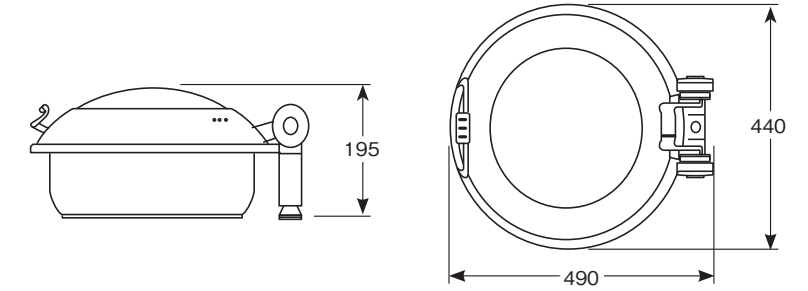

コールド

ホット Lサイズ 

8-397-1 R-16-33
木枠サラダステーション
¥51,600 (56×35.5×30)

8-397-2 R-16-34
アイスディスプレイセット
¥44,400 (54×33.5×25)

8-398-1 R-16-40
15701 スマートチューフィング
本体(ガラス)L1
¥157,000 (44×49×19.5)6.5ℓ

ジュエリー

ジュエリー

8-397-3 R-16-35
ACI 19902 アクリル製
シャンパンクーラーS
¥47,000 (28×28×17.5)

8-397-4 R-16-36
36032 ワインクーラー クリアー
¥4,000 (12φ×23)

8-397-5 R-16-37
36054 ワインクーラー (大)
¥13,000 (35×27×25.5)

8-398-2 R-16-41
15301 スマートチューフィング
本体(ガラス)L2
¥153,500 (43.5×50.5×20)6.5ℓ

※スプーンホルダー別売
R-17-78
スプーンホルダー
¥7,600