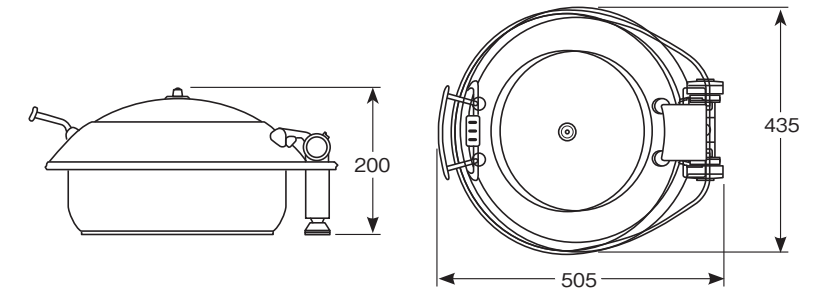

8-397-4 R-16-36
36032 ワインクーラー クリアー
¥4,000 (12φ×23)

8-397-5 R-16-37
36054 ワインクーラー (大)
¥13,000 (35×27×25.5)

8-398-2 R-16-41
15301 スマートチューフィング
本体(ガラス)L2
¥153,500 (43.5×50.5×20)6.5ℓ

※スプーンホルダー別売
R-17-78
スプーンホルダー
¥7,600