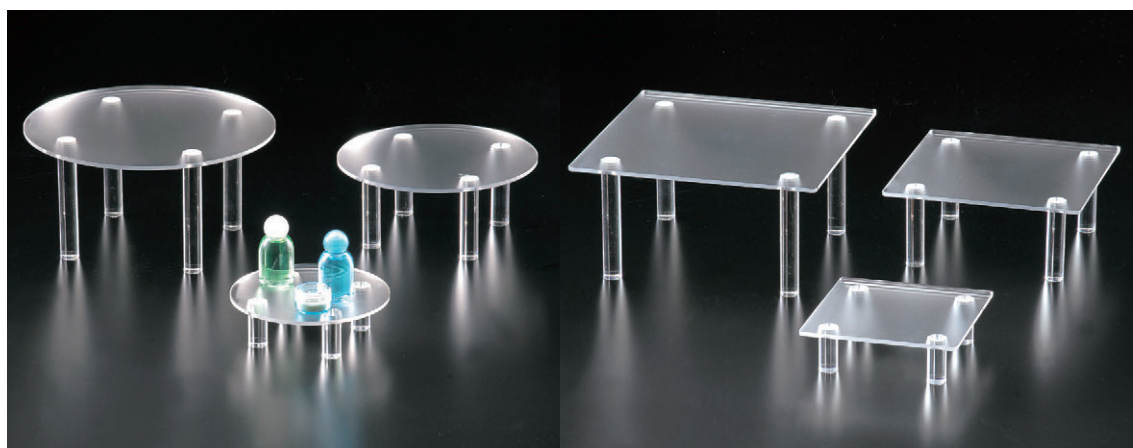

8-393-9 アクリルディスプレイ台
R-16-7 AD-201 丸(大) ¥3,750 (25φ×12.4)
R-16-8 AD-202 丸(中) ¥2,650 (20φ×8.4)
R-16-9 AD-203 丸(小) ¥1,750 (15φ×4.4)
R-16-10 AD-206 角(大) ¥3,500 (25×25×12.4)
R-16-11 AD-207 角(中) ¥2,500 (20×20×8.4)
R-16-12 AD-208 角(小) ¥1,650 (15×15×4.4)