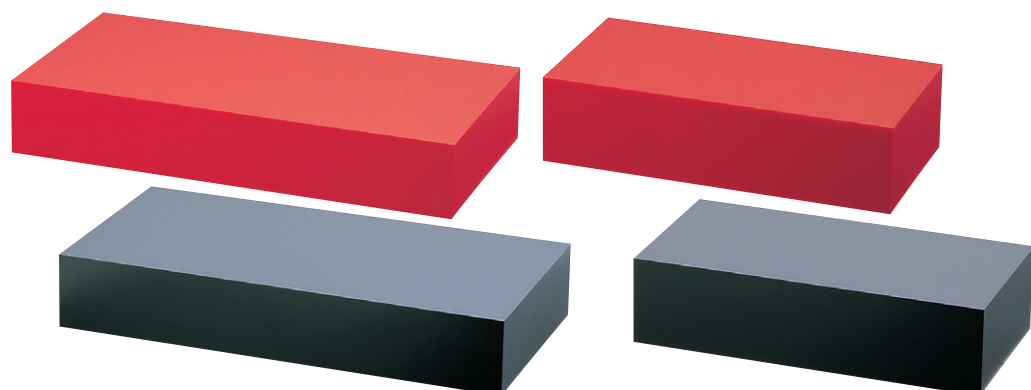

8-393-6 アクリルディスプレイBOX 大
R-15-97 朱マット¥57,350 (60×30×10)
R-15-98 黒マット¥49,350 (60×30×10)

8-393-7 アクリルディスプレイBOX 中
R-15-99 朱マット¥37,350 (40×20×10)
R-16-1 黒マット¥32,000 (40×20×10)