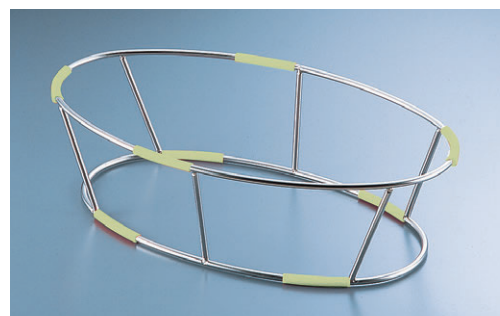

8-393-3 R-15-94 (W) (O) (G)
ワイヤースタンド オーバル
2way (白・橙・緑)
各1ヶ¥17,900
(53.8×29.2×15)
上部 53.8×29.2、下部 46.5×29.2

8-393-4 R-15-95 (W) (O) (G)
ワイヤースタンド ラウンド
2way (白・橙・緑)
各1ヶ¥17,900
(33.5φ×15.5)
上部 φ33.5、下部 φ45.6