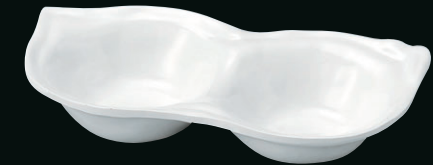

長角カンナ目皿 白

8-389-1 J-100-95
M 長角カンナ目皿 白
小 24cm
¥3,850 (24×12×2.5) 梱40

8-389-2 J-100-96
M 長角カンナ目皿 白
中 29cm
¥4,750 (29×12.5×2.5) 梱40

8-389-3 J-100-97
M 長角カンナ目皿 白
大 40cm
¥5,850 (40×13.2×2.5) 梱30

長角筋目皿 白

8-389-4 J-100-98
M 長角筋目皿 白 小
¥4,000 (33.1×12.9×3.1) 梱30

8-389-5 J-100-99
M 長角筋目皿 白 大
¥5,000 (33.1×17.3×3.1) 梱20

小判長手盛鉢 白

8-390-1 J-100-93
M 小判長手盛鉢 白
小 32cm
¥4,600 (32.1×13.7×4.4) 梱30

8-390-2 J-100-94
M 小判長手盛鉢 白
大 40cm
¥5,600 (40×13.6×4.4) 梱20

枝豆鉢 白

8-390-3 J-7-78
M 枝豆二連鉢 白
¥2,200
(18.4×9.3×3.3) 梱60

8-390-4 J-7-76
M 枝豆三連鉢 白
¥2,900
(27.1×9.4×3.5) 梱40

そら豆鉢 白

8-390-5 J-7-79
M そら豆二連鉢 白
¥1,200
(19×8.7×2.6) 梱60

8-390-6 J-7-77
M そら豆三連鉢 白
¥1,750
(28×8.7×2.6) 梱40

ビュッフェ

ビュッフェ