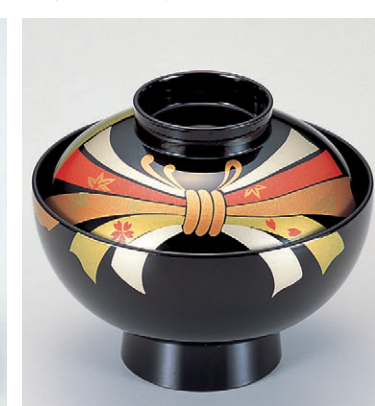

8-265-14 W-5-19
TA御殿吸椀 黒新のし
¥3,850 (12φ×10) 椀100 290cc