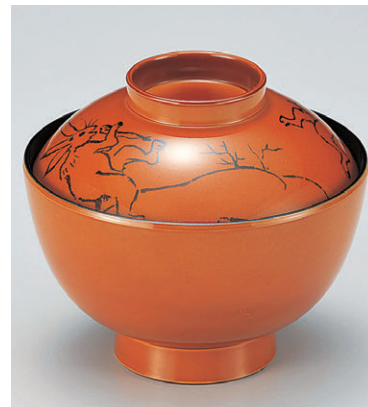

8-261-7 W-11-40
TA新越前椀 春慶 平安絵巻
¥2,700 (11.1φ×9.7) 椀100 290cc