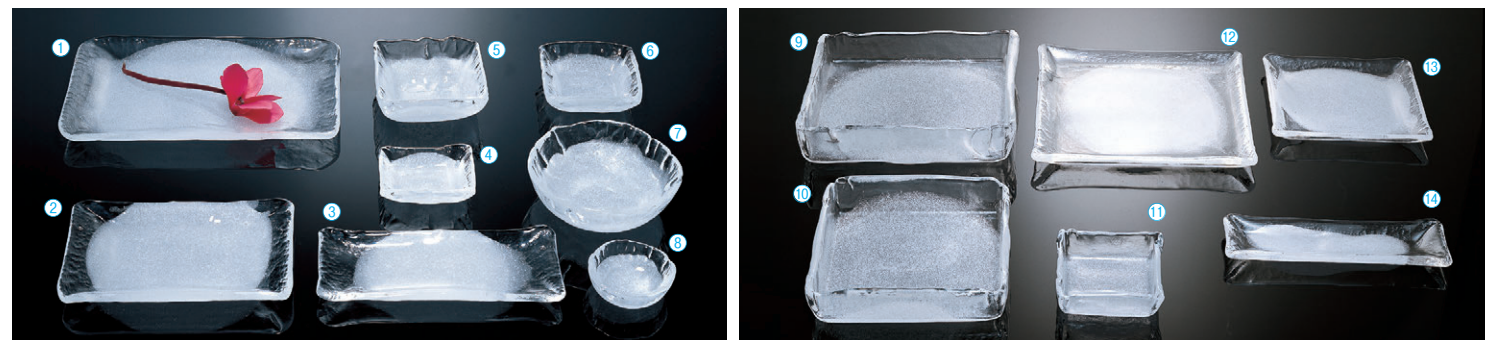

8-1194-1 H-88-60 白雪-1 [ガラス] ¥5,180 (30×20) 楕16
8-1194-2 H-88-61 白雪-2 [ガラス] ¥2,740 (22×15) 楕24 (3×8)
8-1194-3 H-88-62 白雪-3 [ガラス] ¥2,320 (23×10) 楕36 (3×12)
8-1194-4 H-88-63 白雪-4 [ガラス] ¥1,200 (9.5×8) 楕100 (5×20)
8-1194-5 H-88-64 白雪-5 [ガラス] ¥2,460 (12×12×5) 楕36 (3×12)
8-1194-6 H-88-65 白雪-6 [ガラス] ¥1,820 (10.5×10.5×3.5) 楕60 (3×20)
8-1194-7 H-88-66 白雪-7 [ガラス] ¥2,460 (15.5φ×5.5) 楕32 (2×16)
8-1194-8 H-88-67 白雪-8 [ガラス] ¥1,200 (8.5φ×3) 楕90 (5×18)
8-1194-9 H-88-68 白雪-9 [ガラス] ¥9,520 (25×5.5) 楕12 (1×12)
8-1194-10 H-88-69 白雪-10 [ガラス] ¥6,020 (18×5) 楕20 (1×20)
8-1194-11 H-88-70 白雪-11 [ガラス] ¥2,100 (11×4) 楕48 (1×48)
8-1194-12 H-88-71 白雪-12 [ガラス] ¥6,020 (26×26×1.5) 楕10 (1×10)
8-1194-13 H-88-72 白雪-13 [ガラス] ¥2,940 (19×19×1.5) 楕24 (3×8)
8-1194-14 H-88-73 白雪-14 [ガラス] ¥1,960 (24×7.5×1.5) 楕60 (5×12)