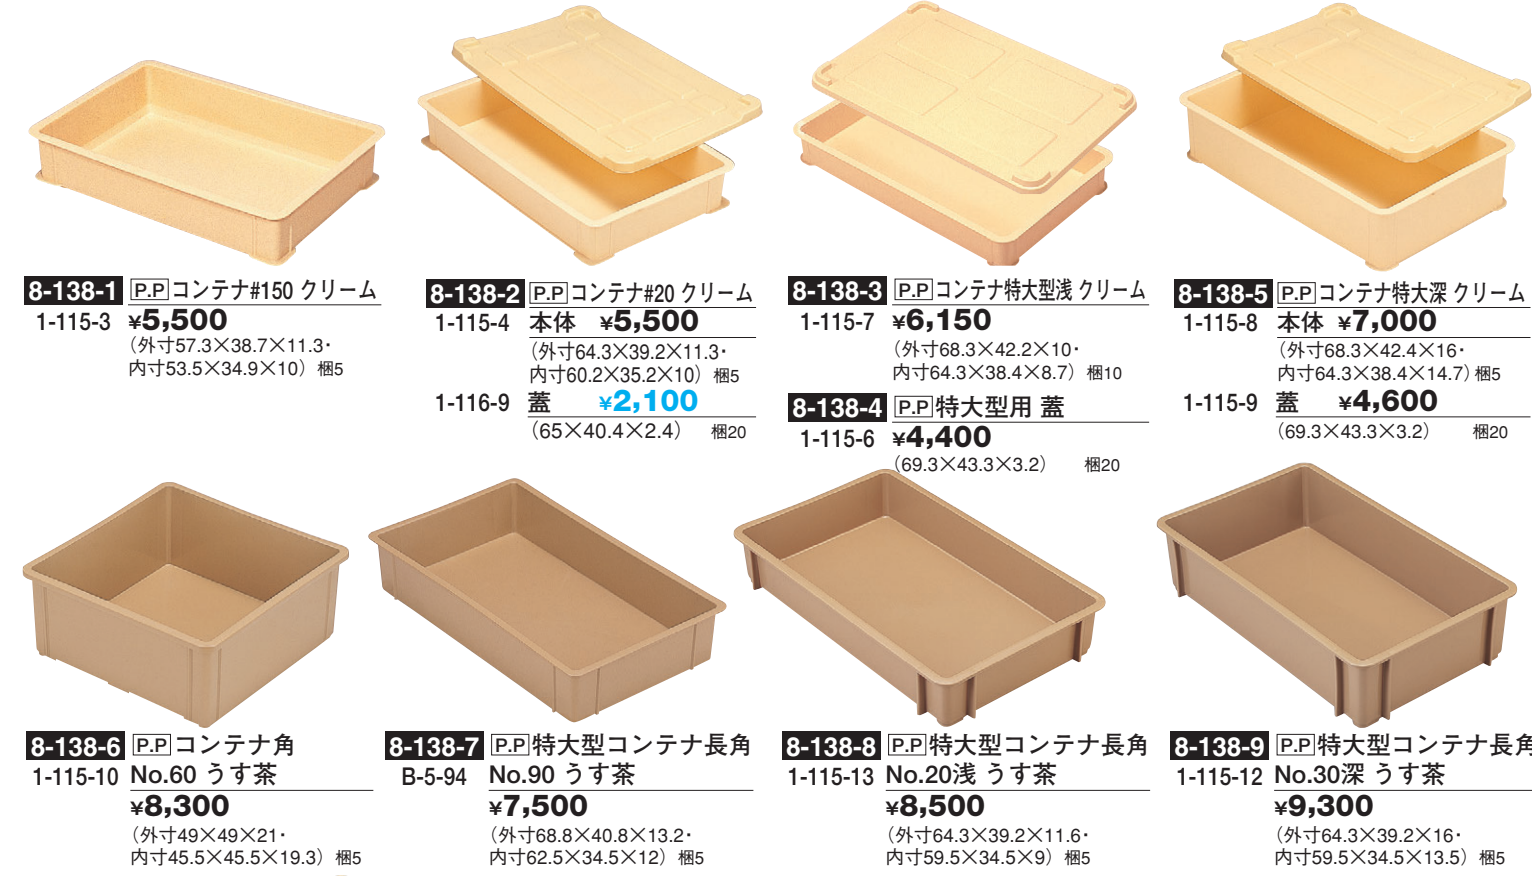

コンテナ

コンテナ

◇ オリジナルコンテナ

8-137-1 1-111-1
P.P.No.5 コンテナ ベージュ
¥2,740 (外寸63.3×38.3×11・内寸59.4×34.6×10) 棚10

8-137-2 1-945-7
P.P.コンテナ透明 No.4
¥4,500 (外寸68×40×13.5・内寸63.7×36.3×12.4) 棚10

8-137-3 1-111-2
P.P.No.5 コンテナ ブラウン
¥2,740 (外寸63.3×38.3×11・内寸59.4×34.6×10) 棚10

8-137-4 P.P.No.4 コンテナ ブラウン
1-111-3 ¥2,900 (外寸68×40×13.5・内寸63.7×36.3×12.4) 棚10

8-137-5 P.P.特大御料理コンテナ No.1 ブラウン
1-111-4 ¥4,960 (外寸67.5×52.5×14.5・内寸61.5×49×14) 棚10

収納時は穴同士で積み重ねて下さい。

収納時は穴同士で積み重ねて下さい。

8-137-6 P.P.WF-200 コンテナ ブラウン
1-111-5 ¥3,200 (外寸71.3×42×14.2・内寸66.4×37.7×13.4) 棚10

8-137-8 P.P.WF-300 コンテナ ブラウン
1-111-7 ¥3,600 (外寸71.3×42×17・内寸66.4×37.7×16.4) 棚10

8-137-7 P.P.WF-200 コンテナ ベージュ
1-111-6 ¥3,200 (外寸71.3×42×14.2・内寸66.4×37.7×13.4) 棚10

8-137-9 P.P.WF-300 コンテナ ベージュ
1-111-8 ¥3,600 (外寸71.3×42×17・内寸66.4×37.7×16.4) 棚10

※この頁の商品は、一部掛率が異なりますのでご注意ください。

8-138-1 P.P.コンテナ#150 クリーム
1-115-3 ¥5,500 (外寸57.3×38.7×11.3・内寸53.5×34.9×10) 棚5

8-138-2 P.P.コンテナ#20 クリーム
1-115-4 本体 ¥5,500 (外寸64.3×39.2×11.3・内寸60.2×35.2×10) 棚5
1-116-9 蓋 ¥2,100 (65×40.4×2.4) 棚20