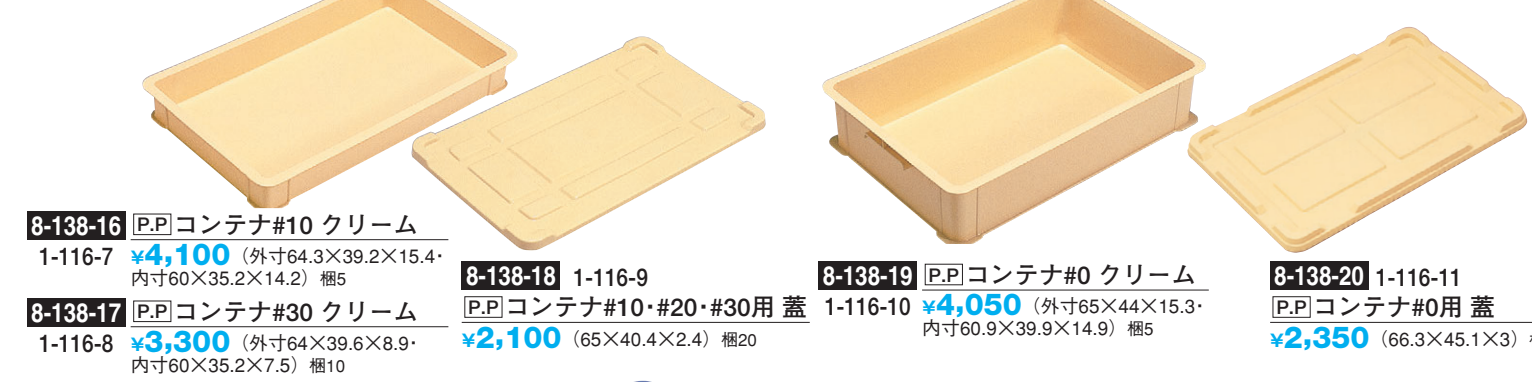

8-138-10 P.P.コンテナ大型深 クリーム
1-116-1 ¥4,400 (外寸64.4×41.8×16.2・内寸60.4×37.8×14.6) 棚10

8-138-12 P.P.コンテナ小型深 クリーム
1-116-4 ¥2,750 (外寸57.4×38.8×10.5・内寸53.4×34.8×9) 棚10

8-138-14 P.P.コンテナ大型用 蓋
1-116-3 ¥2,350 (65.7×43×3.3) 棚20

8-138-11 P.P.コンテナ大型浅 クリーム
1-116-2 ¥3,850 (外寸64.4×41.8×9.2・内寸60.4×37.8×7.6) 棚10

8-138-13 P.P.コンテナ小型浅 クリーム
1-116-5 ¥2,600 (外寸57.4×38.8×7.5・内寸53.4×34.8×6.1) 棚10

8-138-15 P.P.コンテナ小型用 蓋
1-116-6 ¥2,150 (58.4×39.8×3.2) 棚20