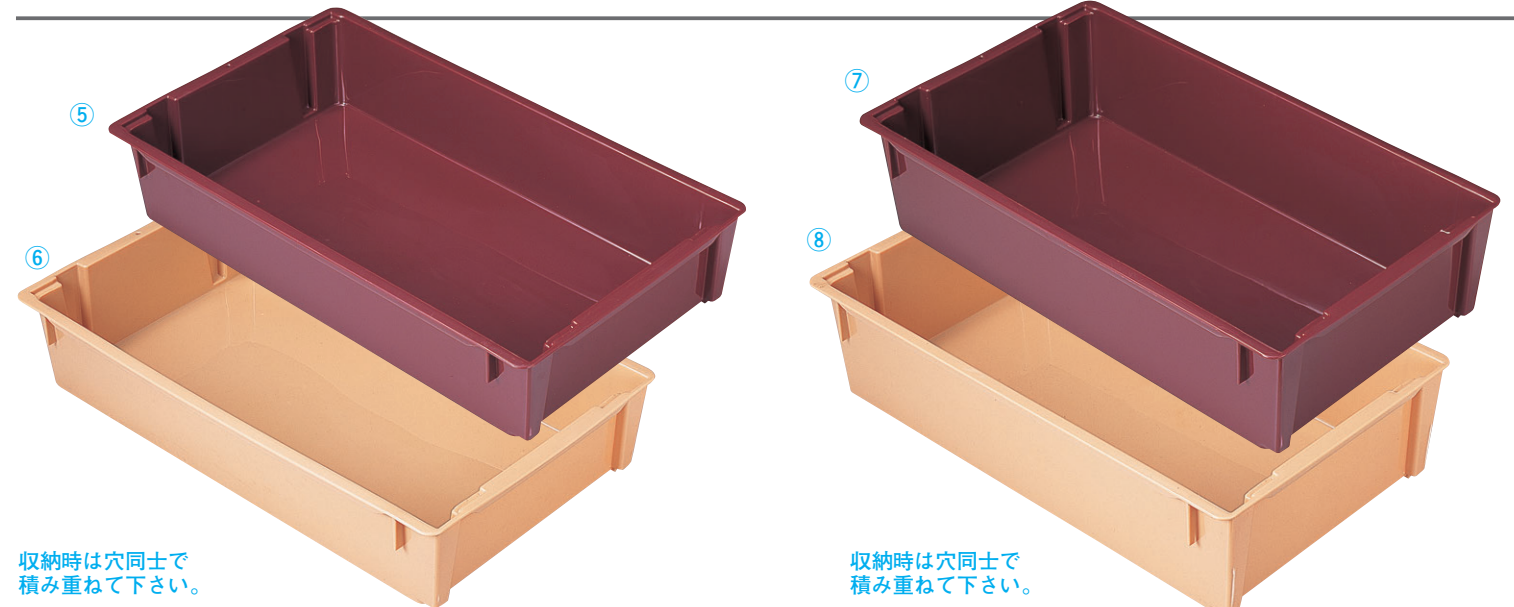

コンテナ

コンテナ

◇ オリジナルコンテナ

8-137-1 1-111-1
P.P.No.5 コンテナ ベージュ
¥2,740 (外寸63.3×38.3×11・内寸59.4×34.6×10) 棚10

8-137-2 1-945-7
P.P.コンテナ透明 No.4
¥4,500 (外寸68×40×13.5・内寸63.7×36.3×12.4) 棚10

8-137-3 1-111-2
P.P.No.5 コンテナ ブラウン
¥2,740 (外寸63.3×38.3×11・内寸59.4×34.6×10) 棚10

8-137-4 P.P.No.4 コンテナ ブラウン
1-111-3 ¥2,900 (外寸68×40×13.5・内寸63.7×36.3×12.4) 棚10

8-137-5 P.P.特大御料理コンテナ No.1 ブラウン
1-111-4 ¥4,960 (外寸67.5×52.5×14.5・内寸61.5×49×14) 棚10

収納時は穴同士で積み重ねて下さい。

収納時は穴同士で積み重ねて下さい。

8-137-6 P.P.WF-200 コンテナ ブラウン
1-111-5 ¥3,200 (外寸71.3×42×14.2・内寸66.4×37.7×13.4) 棚10

8-137-8 P.P.WF-300 コンテナ ブラウン
1-111-7 ¥3,600 (外寸71.3×42×17・内寸66.4×37.7×16.4) 棚10

8-137-7 P.P.WF-200 コンテナ ベージュ
1-111-6 ¥3,200 (外寸71.3×42×14.2・内寸66.4×37.7×13.4) 棚10

8-137-9 P.P.WF-300 コンテナ ベージュ
1-111-8 ¥3,600 (外寸71.3×42×17・内寸66.4×37.7×16.4) 棚10