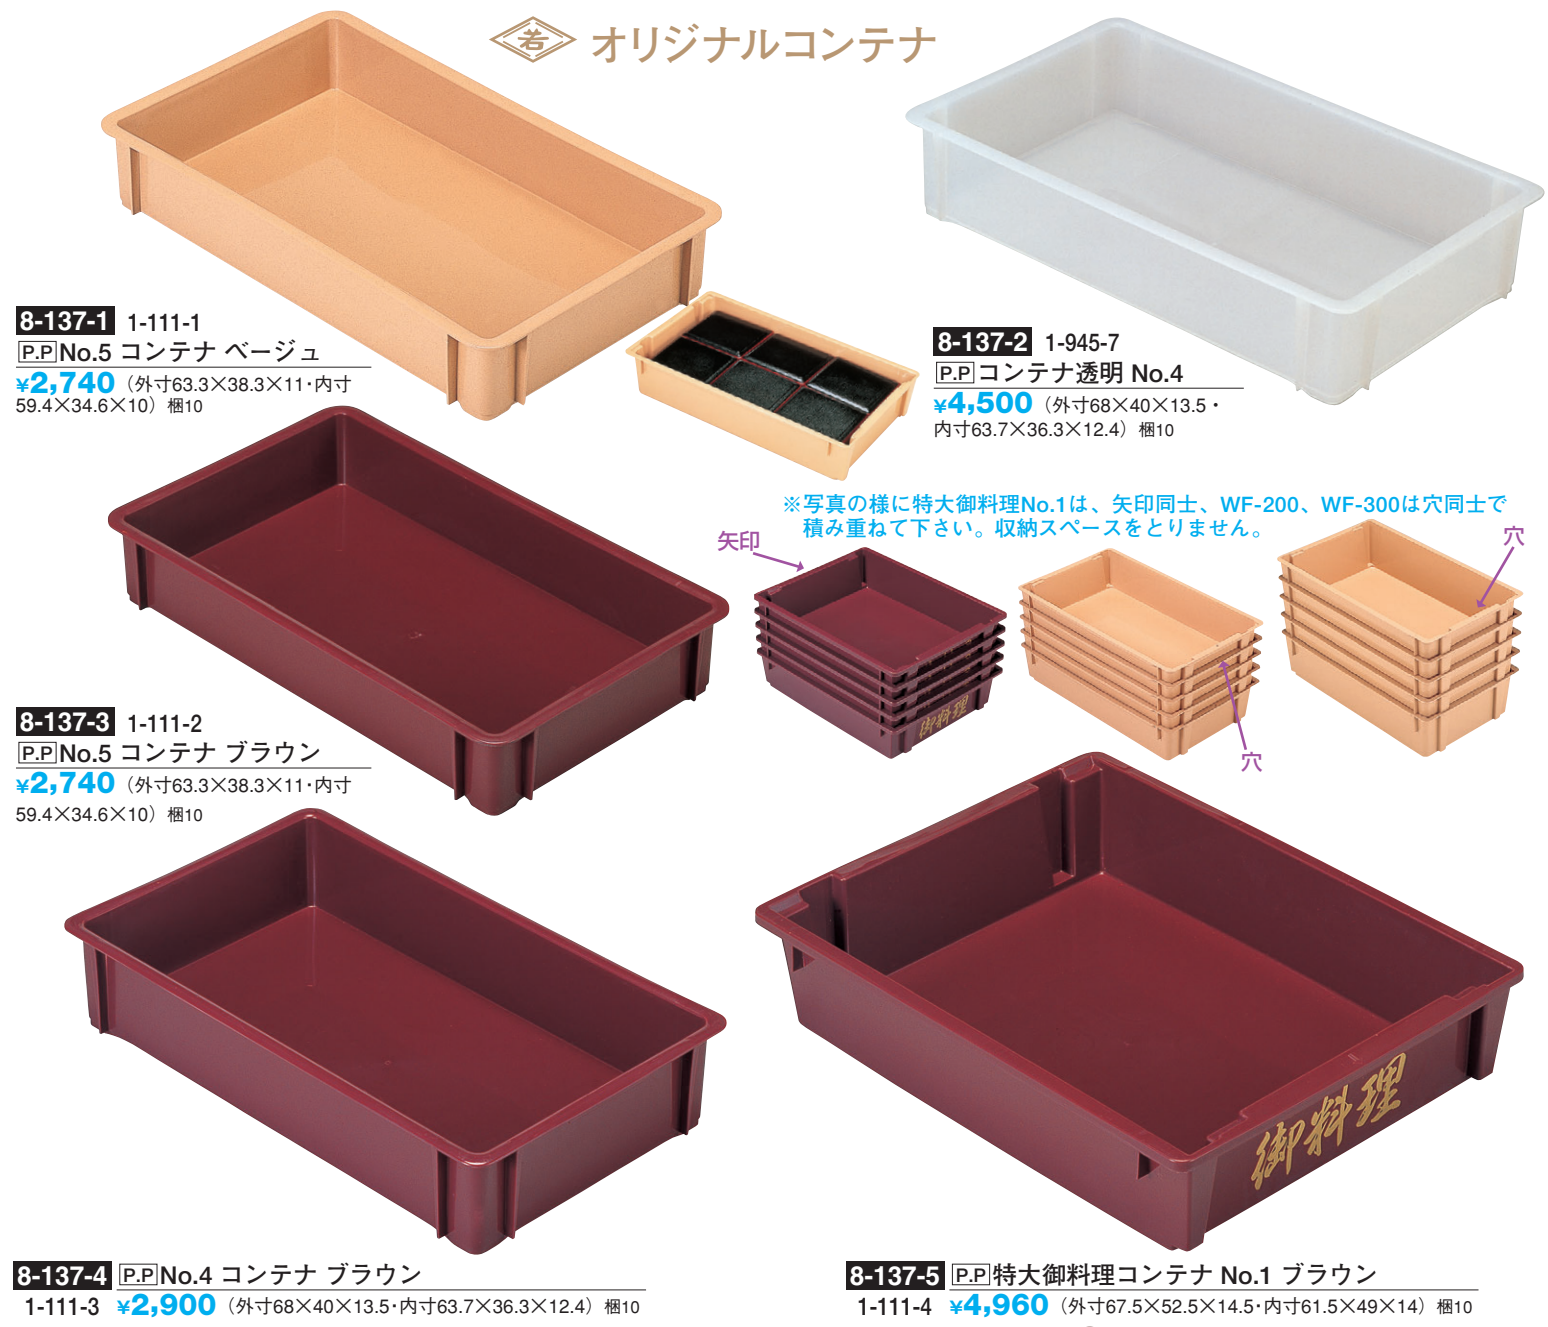

コンテナ

コンテナ

◇ オリジナルコンテナ

8-137-1 1-111-1
P.P.No.5 コンテナ ベージュ
¥2,740 (外寸63.3×38.3×11・内寸59.4×34.6×10) 棚10

8-137-2 1-945-7
P.P.コンテナ透明 No.4
¥4,500 (外寸68×40×13.5・内寸63.7×36.3×12.4) 棚10

8-137-3 1-111-2
P.P.No.5 コンテナ ブラウン
¥2,740 (外寸63.3×38.3×11・内寸59.4×34.6×10) 棚10

8-137-4 P.P.No.4 コンテナ ブラウン
1-111-3 ¥2,900 (外寸68×40×13.5・内寸63.7×36.3×12.4) 棚10

8-137-5 P.P.特大御料理コンテナ No.1 ブラウン
1-111-4 ¥4,960 (外寸67.5×52.5×14.5・内寸61.5×49×14) 棚10

収納時は穴同士で積み重ねて下さい。

収納時は穴同士で積み重ねて下さい。

8-137-6 P.P.WF-200 コンテナ ブラウン
1-111-5 ¥3,200 (外寸71.3×42×14.2・内寸66.4×37.7×13.4) 棚10

※この頁の商品は、一部掛率が異なりますのでご注意ください。

8-138-1 P.P.コンテナ#150 クリーム
1-115-3 ¥5,500 (外寸57.3×38.7×11.3・内寸53.5×34.9×10) 棚5

8-138-2 P.P.コンテナ#20 クリーム
1-115-4 本体 ¥5,500 (外寸64.3×39.2×11.3・内寸60.2×35.2×10) 棚5
1-116-9 蓋 ¥2,100 (65×40.4×2.4) 棚20

8-138-3 P.P.コンテナ特大型浅 クリーム
1-115-7 ¥6,150 (外寸68.3×42.2×10・内寸64.3×38.4×8.7) 棚10

8-138-5 P.P.コンテナ特大深 クリーム
1-115-8 本体 ¥7,000 (外寸68.3×42.4×16・内寸64.3×38.4×14.7) 棚5
1-115-9 蓋 ¥4,600 (69.3×43.3×3.2) 棚20

8-138-6 P.P.コンテナ角
1-115-10 No.60 うす茶 ¥8,300 (外寸49×49×21・内寸45.5×45.5×19.3) 棚5