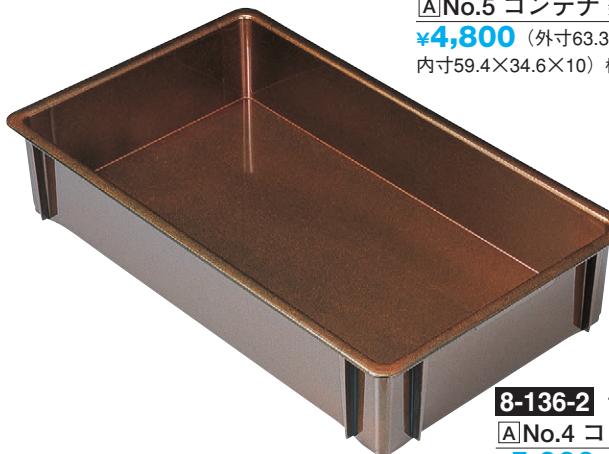

コンテナ

コンパクトなコンテナは、
使いやすく手軽で持ち運びに便利です。
後片づけもスムーズです。

積み重ね
OK!

本体の外側がエンボス加工なのでキズ、ヨゴレが目立ちにくくなっています。

8-135-1 P.P.クリーンコンテナ ダークブラウン
B-21-39 ¥2,650 (外寸51×38×12.5・内寸45.5×33.5×12.2) 棚20

8-135-2 P.P.クリーンコンテナ ベージュ
B-21-40 ¥2,650 (外寸51×38×12.5・内寸45.5×33.5×12.2) 棚20

8-135-6 P.P.PC-150コンテナ ブラウン
B-3-53 ¥3,140 (外寸69×41×13.5・内寸65×37×12.5) 棚10

8-135-7 P.P.PC-150コンテナ クリーム
B-3-54 ¥3,140 (外寸69×41×13.5・内寸65×37×12.5) 棚10

8-135-8 P.P.PC-150コンテナ ベージュ
B-3-55 ¥3,140 (外寸69×41×13.5・内寸65×37×12.5) 棚10

オリジナルコンテナ

塗り物コンテナ

お座敷にも上品にマッチします。
塗りは、お客様のご要望により、
特注も承ります。ご相談ください。

8-136-1 1-110-1
A No.5 コンテナ 梨地塗
¥4,800 (外寸63.3×38.3×11・内寸59.4×34.6×10) 棚10

8-136-2 1-110-2
A No.4 コンテナ 梨地塗
¥5,000 (外寸68×40×13.5・内寸63.7×36.3×12.4) 棚10