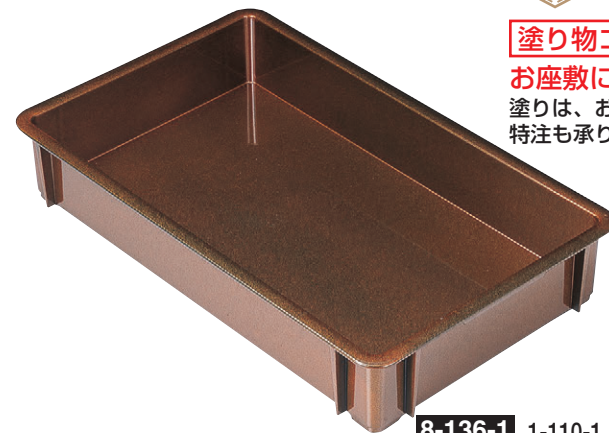

コンテナ

コンパクトなコンテナは、
使いやすく手軽で持ち運びに便利です。
後片づけもスムーズです。

積み重ね
OK!

本体の外側がエンボス加工なのでキズ、ヨゴレが目立ちにくくなっています。

8-135-1 P.P.クリーンコンテナ ダークブラウン
B-21-39 ¥2,650 (外寸51×38×12.5・内寸45.5×33.5×12.2) 棚20

8-135-2 P.P.クリーンコンテナ ベージュ
B-21-40 ¥2,650 (外寸51×38×12.5・内寸45.5×33.5×12.2) 棚20

8-135-6 P.P.PC-150コンテナ ブラウン
B-3-53 ¥3,140 (外寸69×41×13.5・内寸65×37×12.5) 棚10

8-135-7 P.P.PC-150コンテナ クリーム
B-3-54 ¥3,140 (外寸69×41×13.5・内寸65×37×12.5) 棚10

8-135-8 P.P.PC-150コンテナ ベージュ
B-3-55 ¥3,140 (外寸69×41×13.5・内寸65×37×12.5) 棚10

オリジナルコンテナ

塗り物コンテナ

お座敷にも上品にマッチします。
塗りは、お客様のご要望により、
特注も承ります。ご相談ください。

8-136-1 1-110-1
A No.5 コンテナ 梨地塗
¥4,800 (外寸63.3×38.3×11・内寸59.4×34.6×10) 棚10

8-136-2 1-110-2
A No.4 コンテナ 梨地塗
¥5,000 (外寸68×40×13.5・内寸63.7×36.3×12.4) 棚10