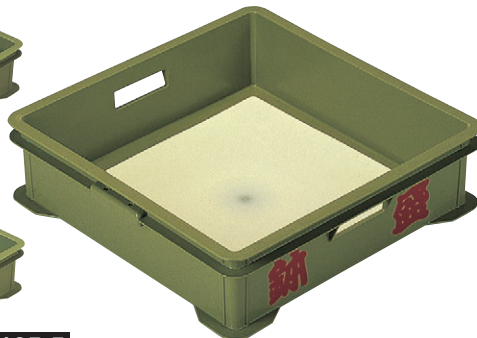

コンテナ

コンパクトなコンテナは、
使いやすく手軽で持ち運びに便利です。
後片づけもスムーズです。

積み重ね
OK!

本体の外側がエンボス加工なのでキズ、ヨゴレが目立ちにくくなっています。

8-135-1 P.P.クリーンコンテナ ダークブラウン
B-21-39 ¥2,650 (外寸51×38×12.5・内寸45.5×33.5×12.2) 棚20

8-135-2 P.P.クリーンコンテナ ベージュ
B-21-40 ¥2,650 (外寸51×38×12.5・内寸45.5×33.5×12.2) 棚20

8-135-3 P.P.クリーンコンテナ グリーン
B-21-41 ¥2,650 (外寸51×38×12.5・内寸45.5×33.5×12.2) 棚20

8-135-4 1-115-1
P.P.鉢盛コンテナ ノンスリップ加工
¥5,850 (外寸46×46×16・内寸41.3×41.3×14.8) 棚6

8-135-5 1-113-6
P.P.鉢盛コンテナ ノンスリップ加工
¥7,000 (外寸56×56×16・内寸51.5×51.5×14.8) 棚6

8-135-6 P.P.PC-150コンテナ ブラウン
B-3-53 ¥3,140 (外寸69×41×13.5・内寸65×37×12.5) 棚10

8-135-7 P.P.PC-150コンテナ クリーム
B-3-54 ¥3,140 (外寸69×41×13.5・内寸65×37×12.5) 棚10

8-135-8 P.P.PC-150コンテナ ベージュ
B-3-55 ¥3,140 (外寸69×41×13.5・内寸65×37×12.5) 棚10

オリジナルコンテナ

塗り物コンテナ

お座敷にも上品にマッチします。
塗りは、お客様のご要望により、
特注も承ります。ご相談ください。

8-136-1 1-110-1
A No.5 コンテナ 梨地塗
¥4,800 (外寸63.3×38.3×11・内寸59.4×34.6×10) 棚10

8-136-2 1-110-2
A No.4 コンテナ 梨地塗
¥5,000 (外寸68×40×13.5・内寸63.7×36.3×12.4) 棚10