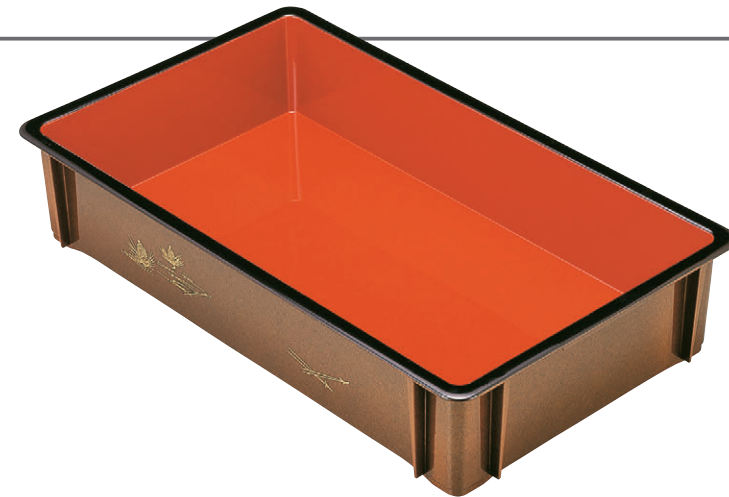

コンテナ

コンパクトなコンテナは、
使いやすく手軽で持ち運びに便利です。
後片づけもスムーズです。

積み重ね
OK!

本体の外側がエンボス加工なのでキズ、ヨゴレが目立ちにくくなっています。

8-135-1 P.P.クリーンコンテナ ダークブラウン
B-21-39 ¥2,650 (外寸51×38×12.5・内寸45.5×33.5×12.2) 棚20

8-135-2 P.P.クリーンコンテナ ベージュ
B-21-40 ¥2,650 (外寸51×38×12.5・内寸45.5×33.5×12.2) 棚20

収納時は穴同士で
積み重ねてください。

8-136-3 A WF-200 コンテナ 梨地塗
1-110-3 ¥5,550 (外寸71.3×42×14.2・内寸66.4×37.7×13.4) 棚10

収納時は穴同士で
積み重ねてください。

8-136-4 A WF-300 コンテナ 梨地塗
1-110-4 ¥6,150 (外寸71.3×42×17・内寸66.4×37.7×16.4) 棚10

8-136-5 A No.5 コンテナ 梨地松葉内朱
1-110-5 ¥5,000 (外寸63.3×38.3×11・内寸59.4×34.6×10) 棚10

8-136-6 A No.4 コンテナ 梨地松葉内朱
1-110-6 ¥5,200 (外寸68×40×13.5・内寸63.7×36.3×12.4) 棚10

コンテナ