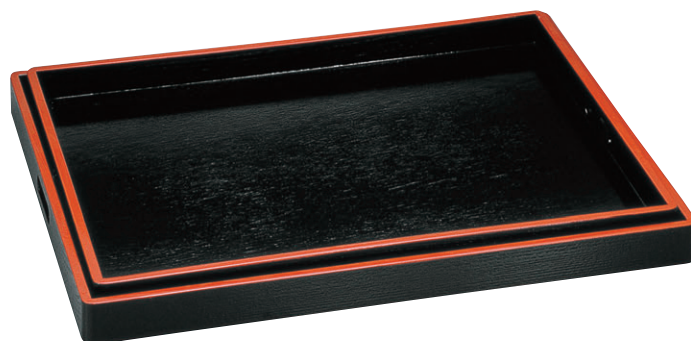

運び盆

**8-133-1** 困白木尺7寸脇取盆  
1-129-15 ¥7,750 (51.7×35×4.2) 梱20

**キング塗** 肉持ちがあり、ゴム状のタッチで、耐擦傷性に優れており、ベタつかず、その上ノンスリップ作用もあります。

**8-134-1** **A**コーヒートレー  
1-108-1 黒天朱 ¥2,400 (43.5×19×3.7) 梱40  
1-108-2 モスグリーン **キング塗** ¥3,300 (43.5×19×3.7) 梱40

**8-134-2** **A**モダントレー  
1-108-3 モスグリーン **キング塗** ¥2,850 (44.2×19.2×4.6) 梱40  
1-108-4 黒天朱 ¥2,400 (44.2×19.2×4.6) 梱40

**8-133-2** 困ミニ脇取盆 黒木目天朱  
1-109-1 セット ¥8,000 梱20  
1-109-2 (小)尺4寸 ¥3,900 (42.1×27×4.2) 梱20  
1-109-3 (大)尺5寸 ¥4,100 (45.3×30×4.2) 梱20

**8-133-3** 困(中)脇取盆 黒木目天朱  
1-109-4 セット ¥10,300 梱10  
1-109-5 (小)尺9寸 ¥4,900 (57.5×36.3×4.5) 梱20  
1-109-6 (大)2尺 ¥5,400 (60.3×39.5×4.5) 梱20

**8-134-3** **A**洋風脇取盆  
1-108-5 黒天朱 ¥3,050 (44.8×28.2×4.1) 梱30  
1-108-6 モスグリーン **キング塗** ¥3,550 (44.8×28.2×4.1) 梱30

**8-134-4** **A**パーティートレー  
1-108-7 モスグリーン **キング塗** ¥4,200 (48×30×4) 梱30  
1-108-8 黒天朱 ¥4,050 (48×30×4) 梱30

**8-133-4** 困(大)脇取盆 黒木目天朱  
1-109-7 セット ¥11,950 梱10  
1-109-8 (小)尺9寸 ¥5,850 (57.5×42.5×4.5) 梱10  
1-109-9 (大)2尺 ¥6,100 (60.3×45×4.5) 梱10