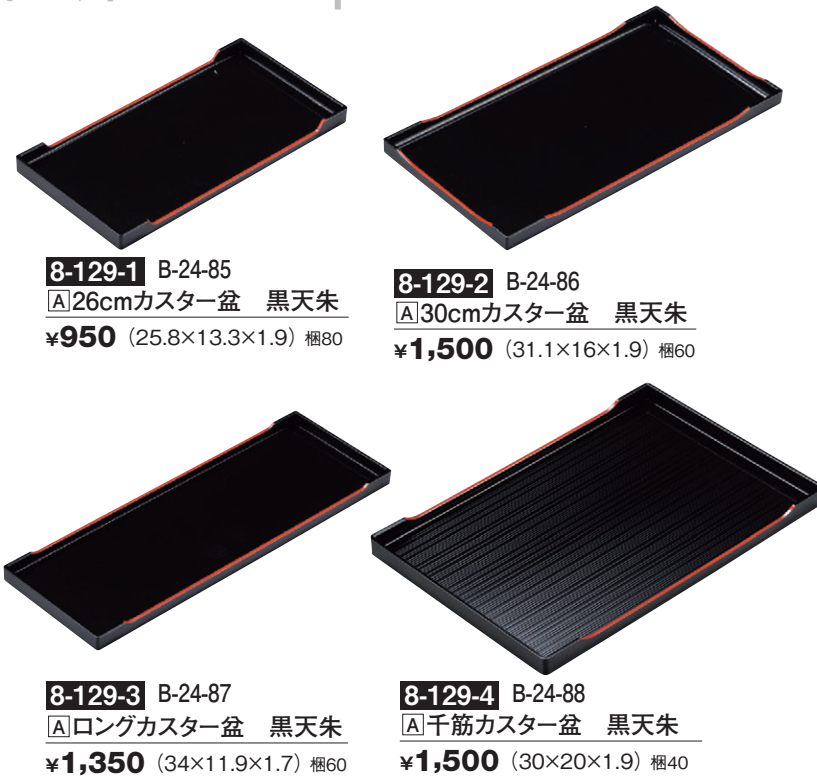

お盆

8-129-1 B-24-85
A)26cmカスター盆 黒天朱
¥950 (25.8×13.3×1.9) 楕80

8-129-2 B-24-86
A)30cmカスター盆 黒天朱
¥1,500 (31.1×16×1.9) 楕60

8-129-3 B-24-87
A)ロングカスター盆 黒天朱
¥1,350 (34×11.9×1.7) 楕60

8-129-4 B-24-88
A)千筋カスター盆 黒天朱
¥1,500 (30×20×1.9) 楕40