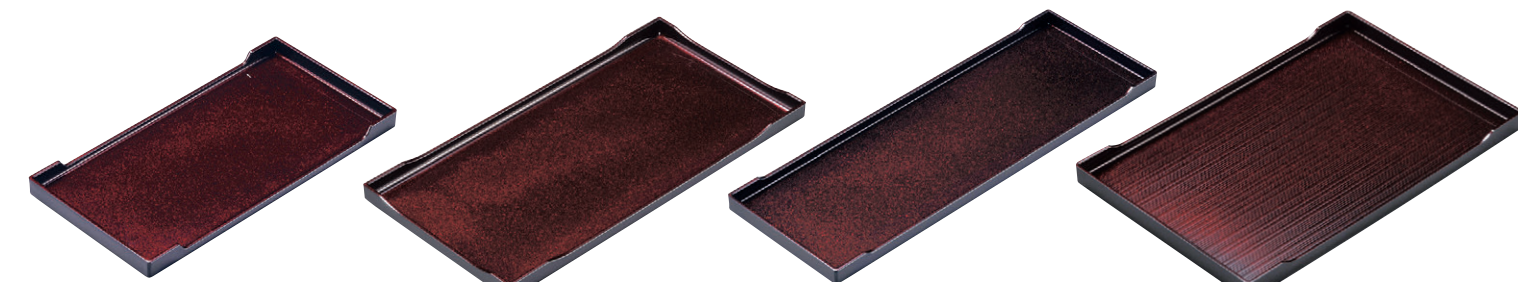

8-130-1 B-24-74
A)深型トレイ 新紫檀裏黒塗
¥2,000 (24.1×11.4×2.2) 楕60

8-130-2 B-24-75
A)深型トレイ 銀透き裏黒塗
¥1,700 (24.1×11.4×2.2) 楕60

8-130-3 B-24-76
A)ミニトレイ 白裏白塗
¥950 (24×10.6×1.8) 楕80

8-130-4 B-24-77
A)ミニトレイ 緑刷毛目
¥1,000 (24×10.6×1.8) 楕80