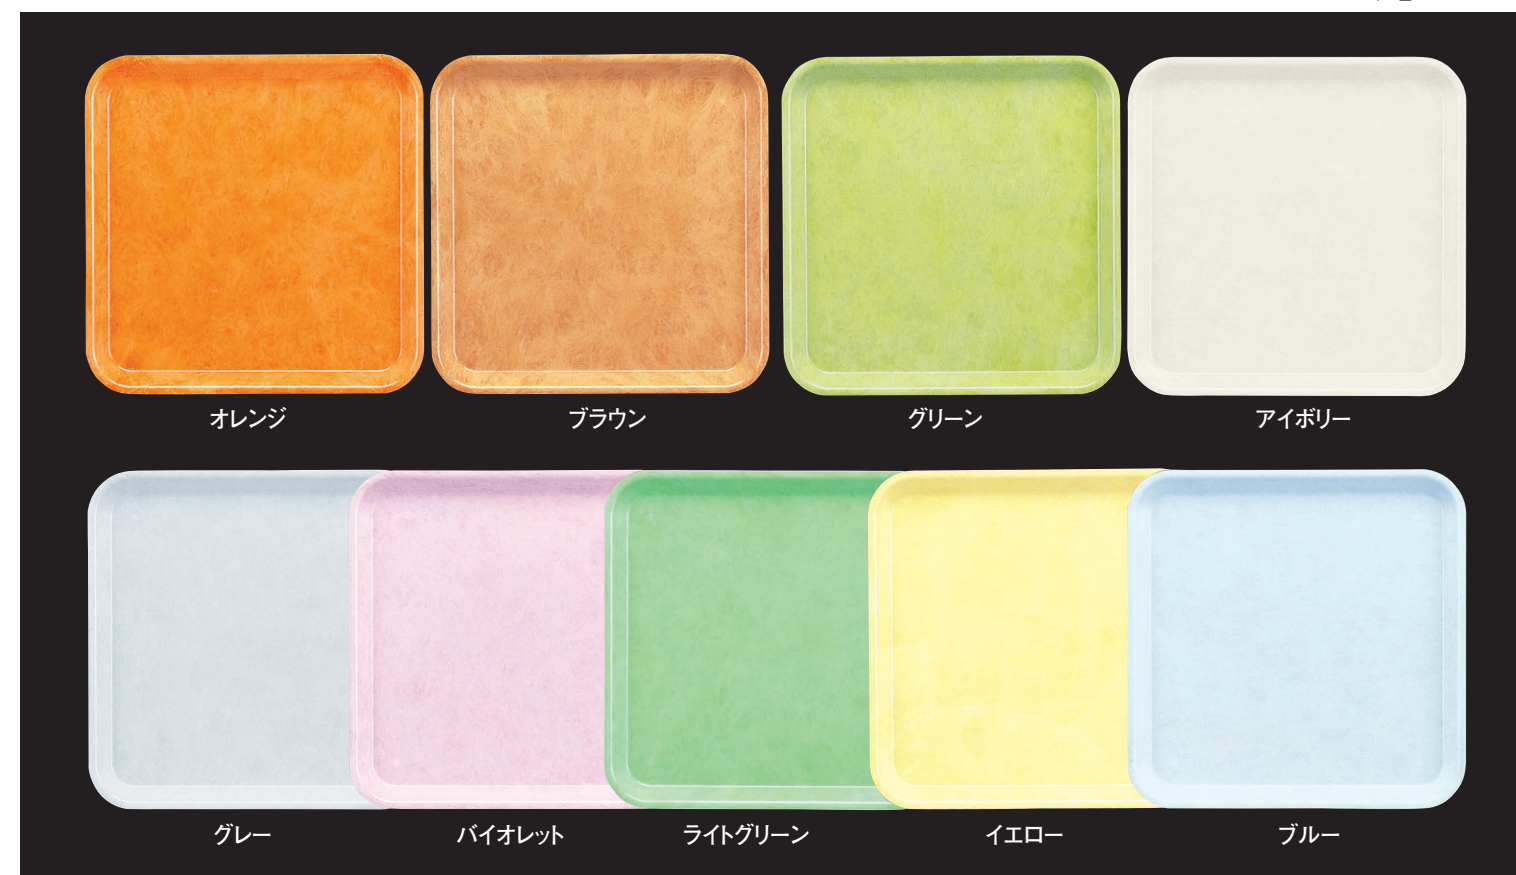

8-117-9 FRP (SS-45) 六角盆 ブルー WS
1-97-9 ¥2,000 (45×34×2) 梱30

FRP製トレイは、耐衝撃性抜群で、洗浄機及び熱風保管庫もOKです。(85℃以下30分以内で)

33cm角トレイ

お盆

オレンジ ブラウン グリーン アイボリー ブラック

グレー バイオレット ライトグリーン イエロー ブルー

8-118-1 FRP (SS-33) 33cm角盆 WS
1-98-1 (オレンジ・ブラウン・グリーン・アイボリー・ブラック・グレー・バイオレット・ライトグリーン・イエロー・ブルー)
¥1,550 (33×33×2) 梱40

33cm角トレイ

オレンジ ブラウン グリーン アイボリー

グレー バイオレット ライトグリーン イエロー ブルー

8-118-2 FRP (SS-201) 33cm角盆
1-98-2 (オレンジ・ブラウン・グリーン・アイボリー・グレー・バイオレット・ライトグリーン・イエロー・ブルー)
¥1,600 (33×33×2) 梱40