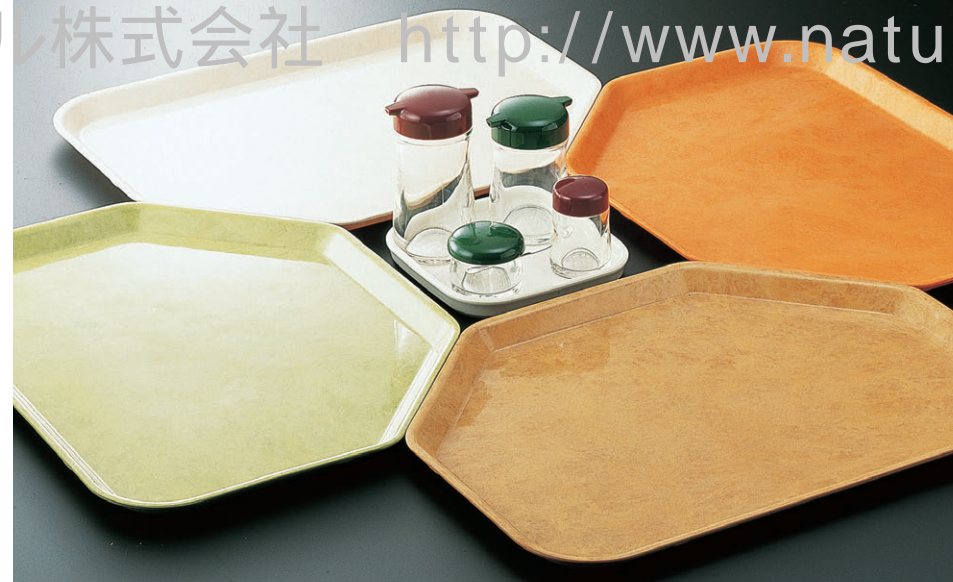

お盆

8-117-1 FRP (SS-45) 六角盆 オレンジ WS
1-97-1 ¥2,000 (45×34×2) 梱30

8-117-2 FRP (SS-45) 六角盆 ブラウン WS
1-97-2 ¥2,000 (45×34×2) 梱30

8-117-3 FRP (SS-45) 六角盆 グリーン WS
1-97-3 ¥2,000 (45×34×2) 梱30

8-117-4 FRP (SS-45) 六角盆 アイボリー WS
1-97-4 ¥2,000 (45×34×2) 梱30

8-117-5 FRP (SS-45) 六角盆 グレー WS
1-97-5 ¥2,000 (45×34×2) 梱30

8-117-6 FRP (SS-45) 六角盆 バイオレット WS
1-97-6 ¥2,000 (45×34×2) 梱30

8-117-7 FRP (SS-45) 六角盆 ライトグリーン WS
1-97-7 ¥2,000 (45×34×2) 梱30

8-117-8 FRP (SS-45) 六角盆 イエロー WS
1-97-8 ¥2,000 (45×34×2) 梱30

8-117-9 FRP (SS-45) 六角盆 ブルー WS
1-97-9 ¥2,000 (45×34×2) 梱30

FRP製トレイは、耐衝撃性抜群で、洗浄機及び熱風保管庫もOKです。(85℃以下30分以内で)

33cm角トレイ

お盆

オレンジ ブラウン グリーン アイボリー ブラック

グレー バイオレット ライトグリーン イエロー ブルー

8-118-1 FRP (SS-33) 33cm角盆 WS
1-98-1 (オレンジ・ブラウン・グリーン・アイボリー・ブラック・グレー・バイオレット・ライトグリーン・イエロー・ブルー)
¥1,550 (33×33×2) 梱40

33cm角トレイ

オレンジ ブラウン グリーン アイボリー

グレー バイオレット ライトグリーン イエロー ブルー

8-118-2 FRP (SS-201) 33cm角盆
1-98-2 (オレンジ・ブラウン・グリーン・アイボリー・グレー・バイオレット・ライトグリーン・イエロー・ブルー)
¥1,600 (33×33×2) 梱40