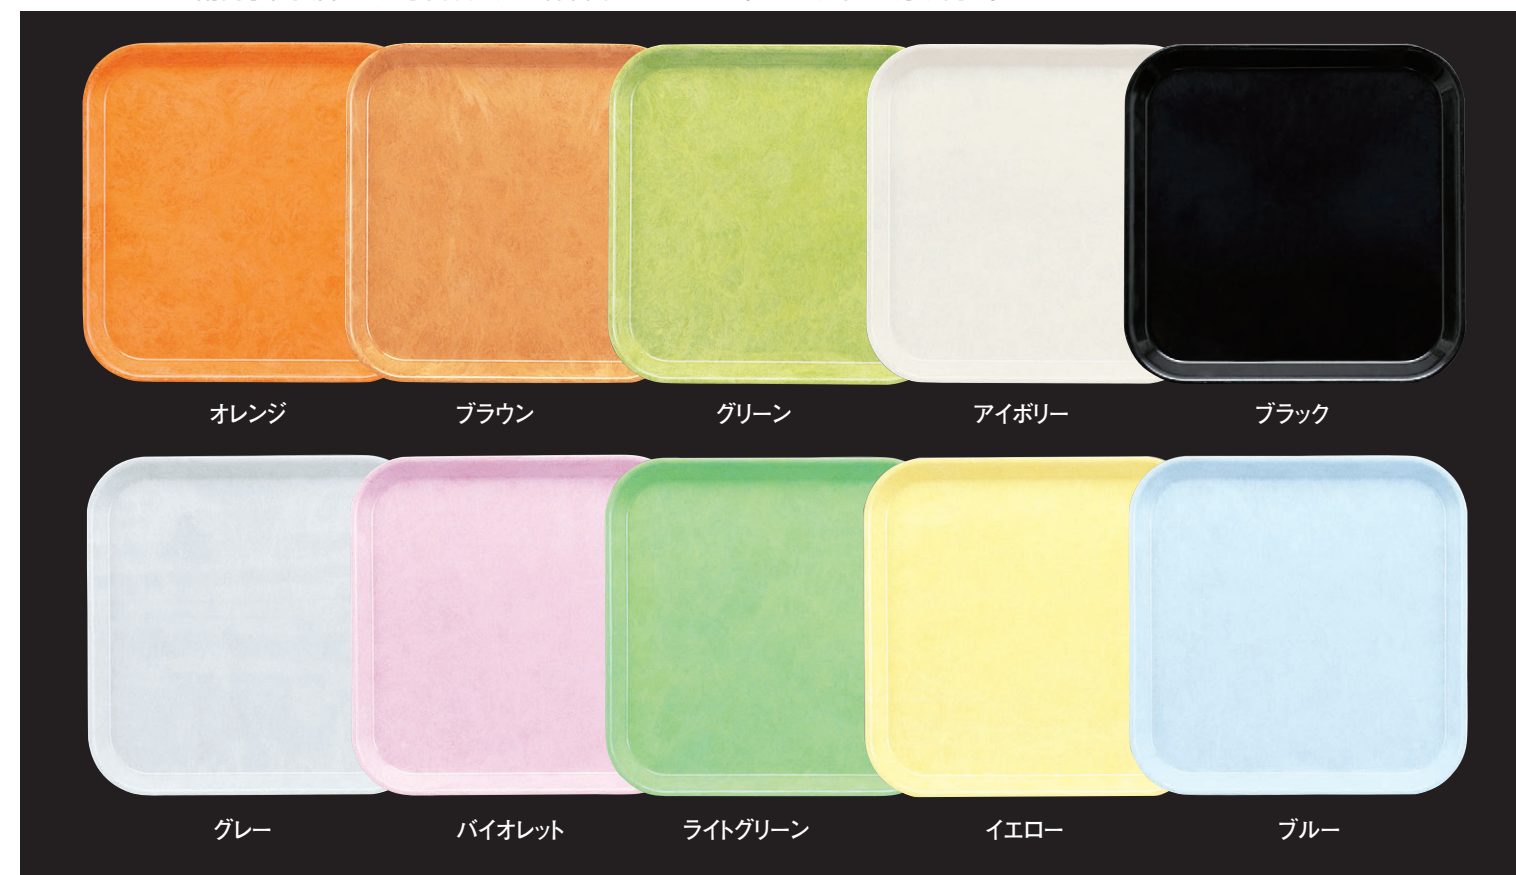

お盆

8-117-1 FRP (SS-45) 六角盆 オレンジ WS
1-97-1 ¥2,000 (45×34×2) 梱30

8-117-2 FRP (SS-45) 六角盆 ブラウン WS
1-97-2 ¥2,000 (45×34×2) 梱30

8-117-3 FRP (SS-45) 六角盆 グリーン WS
1-97-3 ¥2,000 (45×34×2) 梱30

8-117-4 FRP (SS-45) 六角盆 アイボリー WS
1-97-4 ¥2,000 (45×34×2) 梱30

8-117-5 FRP (SS-45) 六角盆 グレー WS
1-97-5 ¥2,000 (45×34×2) 梱30

8-117-6 FRP (SS-45) 六角盆 バイオレット WS
1-97-6 ¥2,000 (45×34×2) 梱30

8-117-7 FRP (SS-45) 六角盆 ライトグリーン WS
1-97-7 ¥2,000 (45×34×2) 梱30

8-117-8 FRP (SS-45) 六角盆 イエロー WS
1-97-8 ¥2,000 (45×34×2) 梱30

8-117-9 FRP (SS-45) 六角盆 ブルー WS
1-97-9 ¥2,000 (45×34×2) 梱30

FRP製トレイは、耐衝撃性抜群で、洗浄機及び熱風保管庫もOKです。(85℃以下30分以内で)

33cm角トレイ

お盆

オレンジ ブラウン グリーン アイボリー ブラック

グレー バイオレット ライトグリーン イエロー ブルー

8-118-1 FRP (SS-33) 33cm角盆 WS
1-98-1 (オレンジ・ブラウン・グリーン・アイボリー・ブラック・グレー・バイオレット・ライトグリーン・イエロー・ブルー)
¥1,550 (33×33×2) 梱40

33cm角トレイ

オレンジ ブラウン グリーン アイボリー

グレー バイオレット ライトグリーン イエロー ブルー

8-118-2 FRP (SS-201) 33cm角盆
1-98-2 (オレンジ・ブラウン・グリーン・アイボリー・グレー・バイオレット・ライトグリーン・イエロー・ブルー)
¥1,600 (33×33×2) 梱40