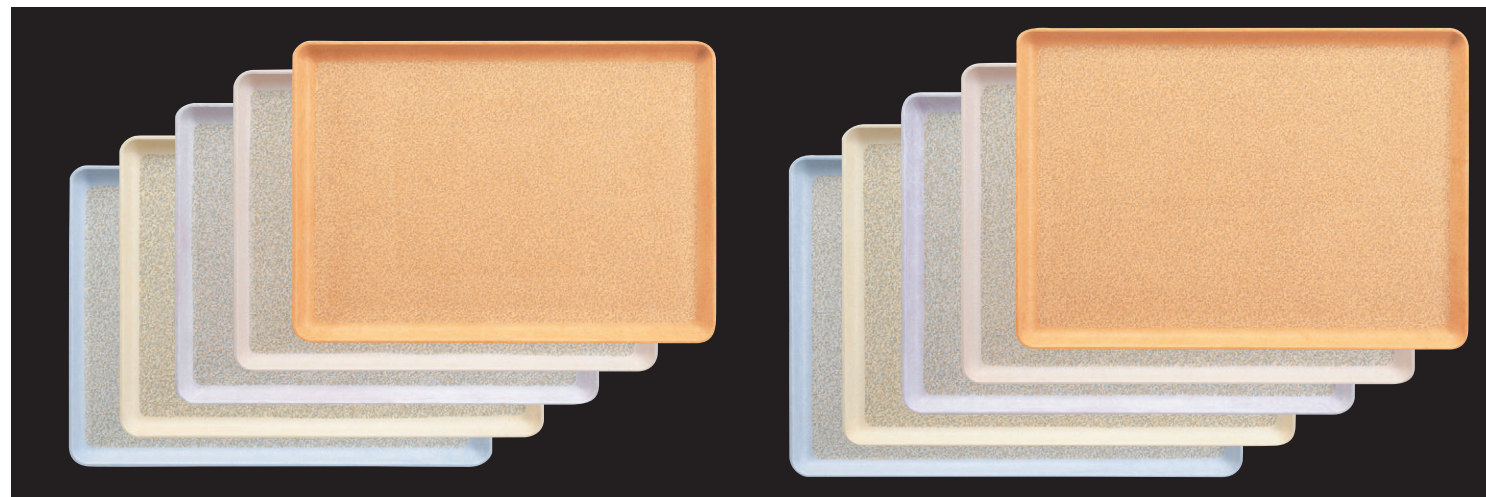

特殊一体成型品で耐衝撃性抜群です。ノンスリップもべとつかず、とても役立つFRP製のお盆です。  
洗浄機OK。(ノンスリップトレイは熱風保管庫に使用しないで下さい。)

特殊一体成型品で、耐衝撃性抜群です。ノンスリップもべとつかず、とても役立つFRP製のお盆です。  
(PAT製品)洗浄機OK。(ノンスリップトレイは熱風保管庫に使用しないで下さい。)

お盆

8-109-1 FRP (OF-12) 36cm布目長手トレイ ノンスリップ加工  
B-13-88 (ブルーモスト・イエローモスト・バイオレットモスト・アイボリーモスト・ブラウンモスト)  
¥3,000 (36×27×1.9) 棚50

8-109-2 FRP (OF-13) 39cm布目長手トレイ ノンスリップ加工  
B-13-89 (ブルーモスト・イエローモスト・バイオレットモスト・アイボリーモスト・ブラウンモスト)  
¥3,600 (39×29×2) 棚40

8-109-3 FRP (OF-14) 42cm布目長手トレイ ノンスリップ加工  
B-13-90 (ブルーモスト・イエローモスト・バイオレットモスト・アイボリーモスト・ブラウンモスト)  
¥3,800 (42×29.9×1.9) 棚40