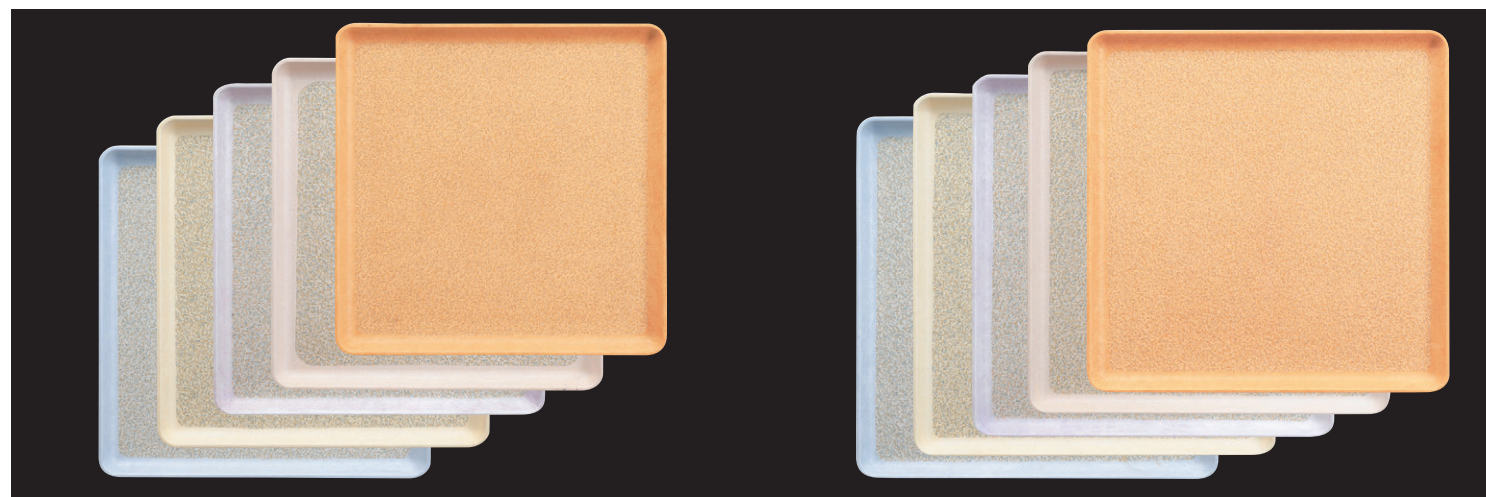

8-109-5 FRP (OF-33) 33cm布目角トレイ ノンスリップ加工
B-13-92 (ブルーモスト・イエローモスト・バイオレットモスト・アイボリーモスト・ブラウンモスト)
¥3,050 (33×33×1.8) 棚40

8-109-6 FRP (OF-36) 36cm布目角トレイ ノンスリップ加工
B-13-93 (ブルーモスト・イエローモスト・バイオレットモスト・アイボリーモスト・ブラウンモスト)
¥3,800 (36×36×1.8) 棚40