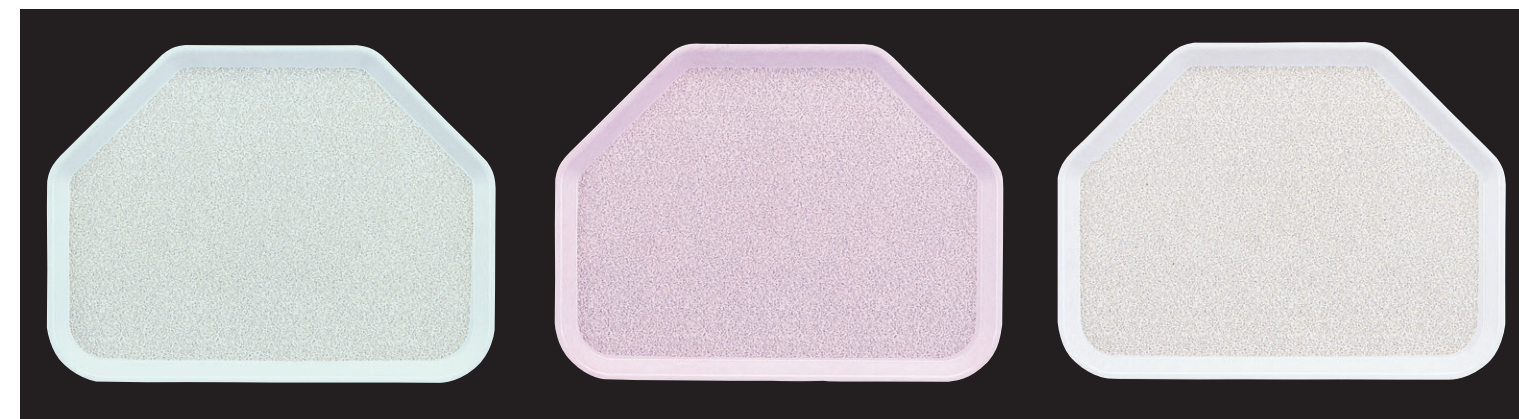

8-110-4 FRP (SS-45N) 六角盆 WS
1-96-4 ブルーモスト ノンスリップ加工
¥3,900 (45×34×2) 棚30

8-110-5 FRP (SS-45N) 六角盆 WS
1-96-5 バイオレットモスト ノンスリップ加工
¥3,900 (45×34×2) 棚30

8-110-6 FRP (SS-45N) 六角盆 WS
1-96-6 グレーモスト ノンスリップ加工
¥3,900 (45×34×2) 棚30

お盆

※この頁の商品は、掛率が異なりますのでご注意下さい。

※この頁の商品は、掛率が異なりますのでご注意下さい。