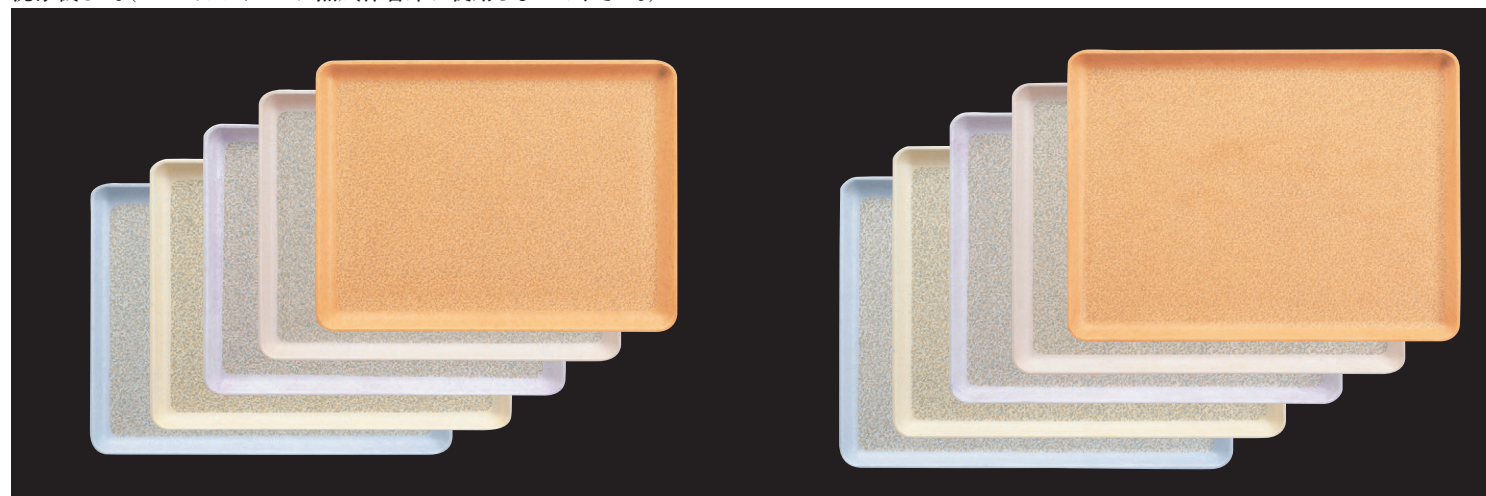

特殊一体成型品で耐衝撃性抜群です。ノンスリップもべとつかず、とても役立つFRP製のお盆です。  
洗浄機OK。(ノンスリップトレイは熱風保管庫に使用しないで下さい。)

特殊一体成型品で、耐衝撃性抜群です。ノンスリップもべとつかず、とても役立つFRP製のお盆です。  
(PAT製品)洗浄機OK。(ノンスリップトレイは熱風保管庫に使用しないで下さい。)

お盆

8-109-1 FRP (OF-12) 36cm布目長手トレイ ノンスリップ加工  
B-13-88 (ブルーモスト・イエローモスト・バイオレットモスト・アイボリーモスト・ブラウンモスト)  
¥3,000 (36×27×1.9) 棚50