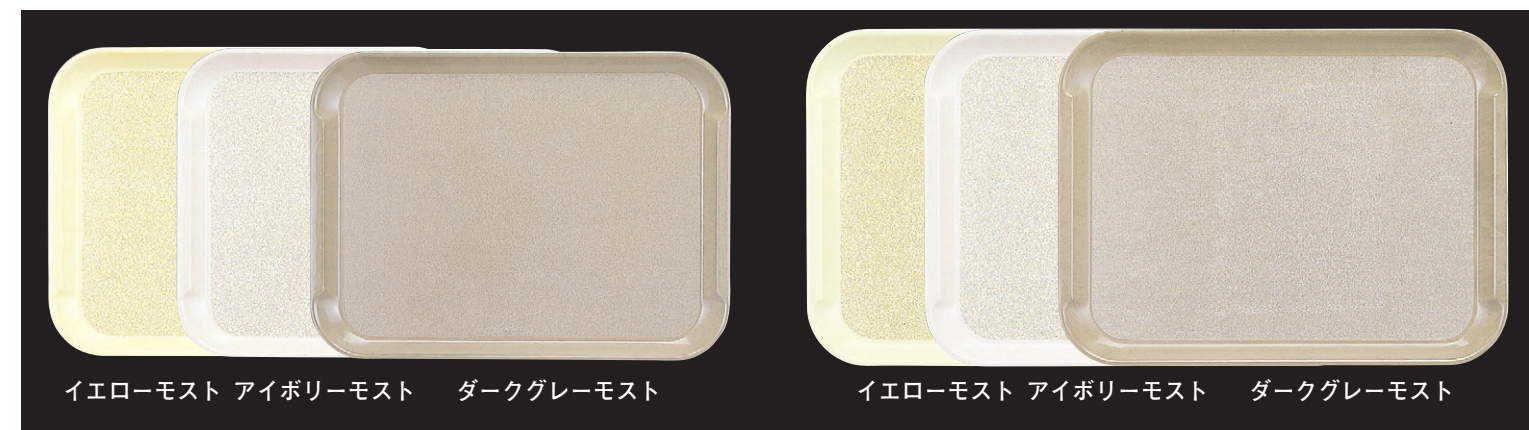

イエローモスト アイボリーモスト ダークグレーモスト イエローモスト アイボリーモスト ダークグレーモスト

8-108-3 FRP(Z-450N) 長角トレイ ノンスリップ加工
1-95-3 (イエローモスト・アイボリーモスト・ダークグレーモスト)
¥3,900 (45×33×2) 梱30

8-108-4 FRP(Z-480N) 長角トレイ ノンスリップ加工
1-95-4 (イエローモスト・アイボリーモスト・ダークグレーモスト)
¥4,300 (48×35.9×2.1) 梱30