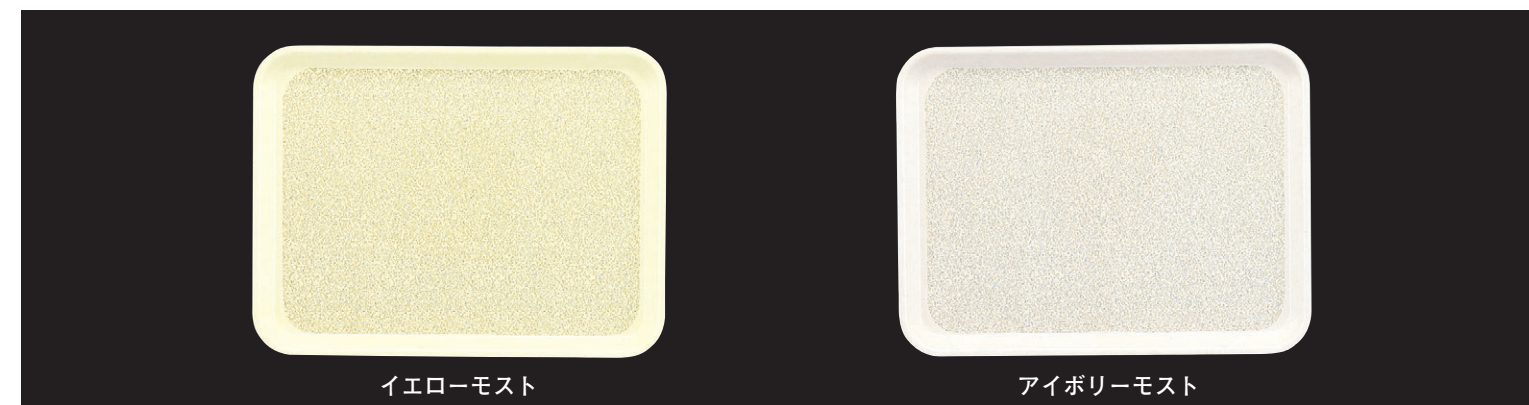

イエローモスト アイボリーモスト

8-108-5 FRP(S-101N) 長角トレイ ノンスリップ加工
1-95-5 (イエローモスト・アイボリーモスト)
¥3,650 (44×33×2) 梱40