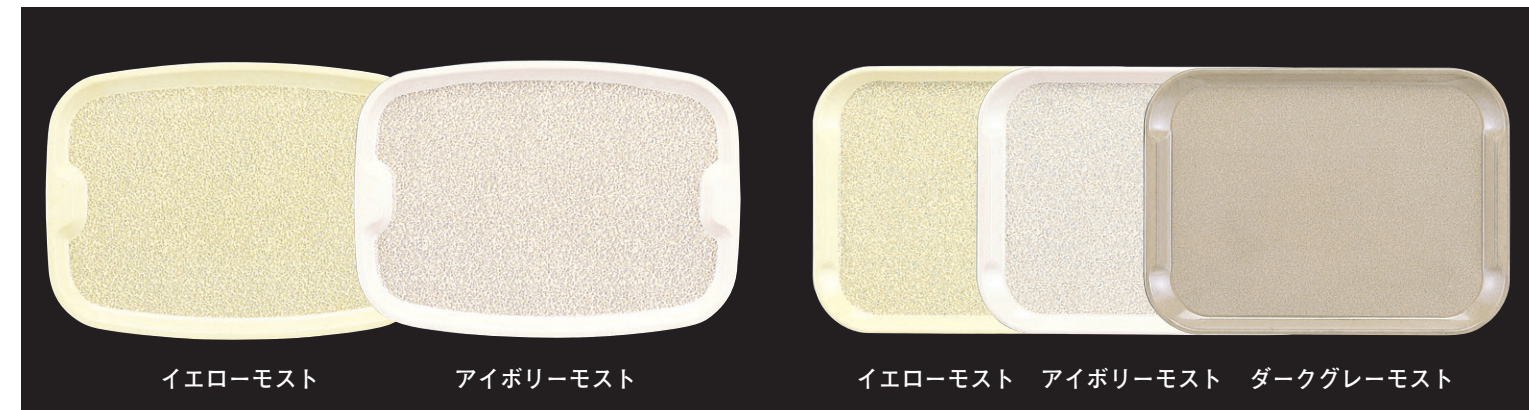

イエローモスト アイボリーモスト イエローモスト アイボリーモスト ダークグレーモスト

8-108-1 FRP(OK-94N) 小判トレイ ノンスリップ加工
1-95-1 (イエローモスト・アイボリーモスト)
¥2,850 (37.1×26.7×1.5) 梱50

8-108-2 FRP(Z-100N) 長角トレイ ノンスリップ加工
1-95-2 (イエローモスト・アイボリーモスト・ダークグレーモスト)
¥2,850 (36.9×27×1.6) 梱50