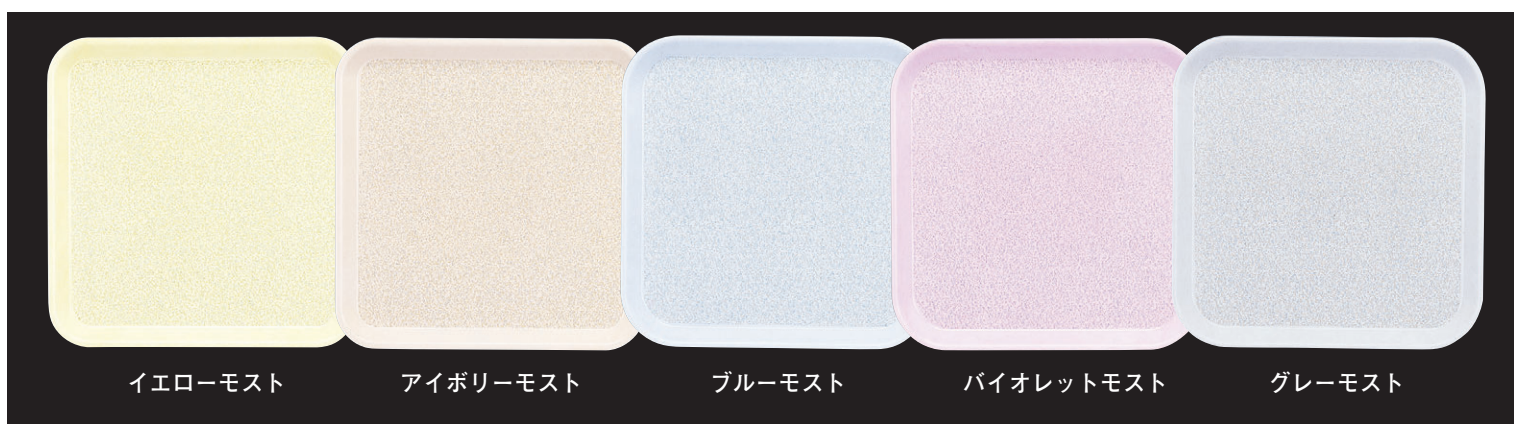

お盆

特殊一体成型品で、耐衝撃性抜群です。
ノンスリップもべとつかず、
とても役立つFRP製のお盆です。
(PAT製品) 洗浄機OK。
(ノンスリップトレイは
熱風保管庫に使用しないで下さい。)

お盆

イエローモスト アイボリーモスト ブルーモスト バイオレットモスト グレーモスト

8-107-1 FRP(S-201N) 33cm角トレイ ノンスリップ加工
1-94-2 (イエローモスト・アイボリーモスト・ブルーモスト・バイオレットモスト・グレーモスト)
¥2,850 (33×33×2) 梱50