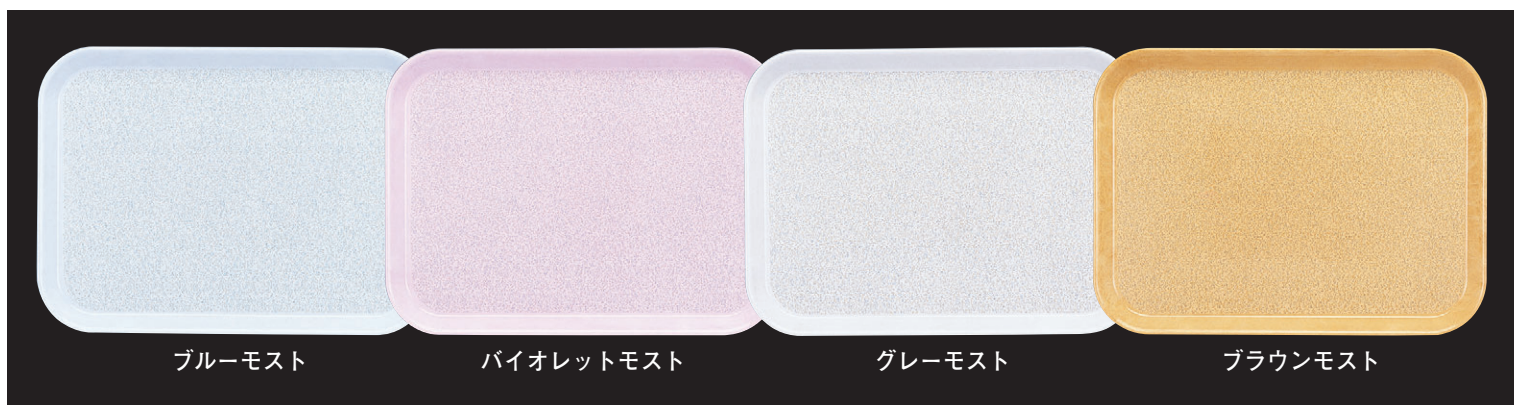

お盆

特殊一体成型品で、耐衝撃性抜群です。
ノンスリップもべとつかず、
とても役立つFRP製のお盆です。
(PAT製品) 洗浄機OK。
(ノンスリップトレイは
熱風保管庫に使用しないで下さい。)

お盆

イエローモスト アイボリーモスト ブルーモスト バイオレットモスト グレーモスト

8-107-1 FRP(S-201N) 33cm角トレイ ノンスリップ加工
1-94-2 (イエローモスト・アイボリーモスト・ブルーモスト・バイオレットモスト・グレーモスト)
¥2,850 (33×33×2) 梱50