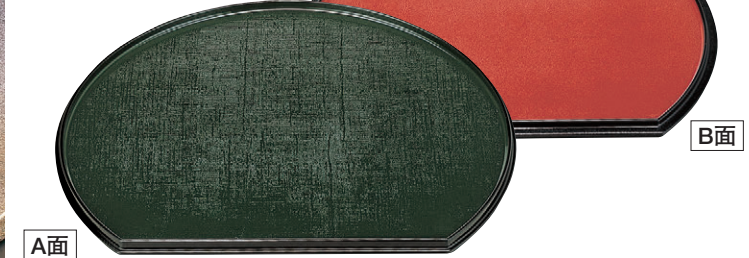

お盆

TA 洗浄機OK

- 8-101-1** TA耐热長手布目盆 グリーン天黒
- 1-88-1 尺2寸 ¥2,600 (36×27×1.8) 梱50
 - 1-88-2 尺3寸 ¥3,000 (39×29×1.8) 梱40
 - 1-88-3 尺4寸 ¥3,300 (42×31×1.8) 梱40
 - 1-88-4 尺5寸 ¥3,800 (45×33×1.8) 梱30

- 8-101-2** TA耐热長手布目盆 溜
- 1-88-5 尺2寸 ¥2,800 (36×27×1.8) 梱50
 - 1-88-6 尺3寸 ¥3,200 (39×29×1.8) 梱40
 - 1-88-7 尺4寸 ¥3,600 (42×31×1.8) 梱40
 - 1-88-8 尺5寸 ¥4,000 (45×33×1.8) 梱30

- 8-101-3** TA耐热長手布目盆 黒天朱 ノンスリップ加工
- 1-88-9 尺2寸 ¥2,650 (36×27×1.8) 梱50
 - 1-88-10 尺3寸 ¥3,050 (39×29×1.8) 梱40
 - 1-88-11 尺4寸 ¥3,450 (42×31×1.8) 梱40
 - 1-88-12 尺5寸 ¥3,950 (45×33×1.8) 梱30

A面

B面

- 8-102-1** FRP耐热半月両面盆
グリーン布目黒/朱石目黒
- 1-89-1 尺2寸 ¥4,250 (36.5×31.5×1.9) 梱40
 - 1-89-2 尺3寸 ¥4,700 (39.8×34.5×1.9) 梱40