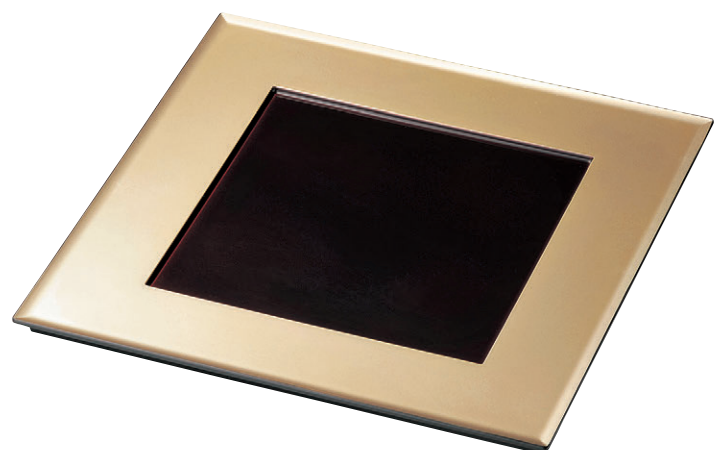

お盆

### 宴席に春夏秋冬を!!

透明敷板の下に懐敷や落ち葉などを入れて、季節に応じた演出を楽しむ事が出来ます。

8-73-1 AC 7寸角透明敷板  
B-14-46 ¥1,800 (21×21) 梱200

8-73-2 A 尺1寸角懐石プレート 白アクア測金  
B-14-47 ¥4,150 (33.3×33.3×1.4) 梱40

8-73-3 A 尺1寸角懐石プレート アイボリー/ブラウン雲流  
B-14-48 ¥4,350 (33.3×33.3×1.4) 梱40

8-73-4 A 尺1寸角懐石プレート アイボリー/シルバー雲流  
B-14-49 ¥4,350 (33.3×33.3×1.4) 梱40

8-73-5 A 尺1寸角懐石プレート グリーン透き/銀メタ測金  
B-14-50 ¥5,150 (33.3×33.3×1.4) 梱40

8-73-6 A 尺1寸角懐石プレート 溜/金煌  
B-14-51 ¥5,150 (33.3×33.3×1.4) 梱40

### 宴席に春夏秋冬を!!

透明敷板の下に懐敷や押し花などを入れる事により、四季おりおりの趣きで料理がより一層華やぎます。

8-74-1 AC 尺1.5寸長手透明敷板  
B-14-52 ¥2,150 (34.4×22.8) 梱200

8-74-2 A 尺4寸長手懐石プレート 白アクア測金  
B-14-53 ¥4,350 (42.4×30.9×1.4) 梱40

8-74-3 A 尺4寸長手懐石プレート アイボリー/グリーン雲流  
B-14-54 ¥4,550 (42.4×30.9×1.4) 梱40