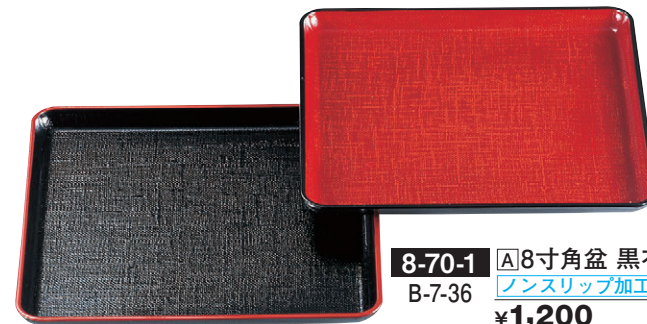

お盆

8-69-1 A正角木目盆 黒天朱
 1-74-1 8寸 ¥1,030 (24.2×24.2×2) 梱60
 1-74-2 9寸 ¥1,280 (27.5×27.5×2) 梱60
 1-74-3 尺0寸 ¥1,530 (30.5×30.5×2) 梱50
 1-74-4 尺1寸 ¥1,850 (33.5×33.5×2) 梱40
 1-74-5 尺2寸 ¥2,100 (36.7×36.7×2.5) 梱40