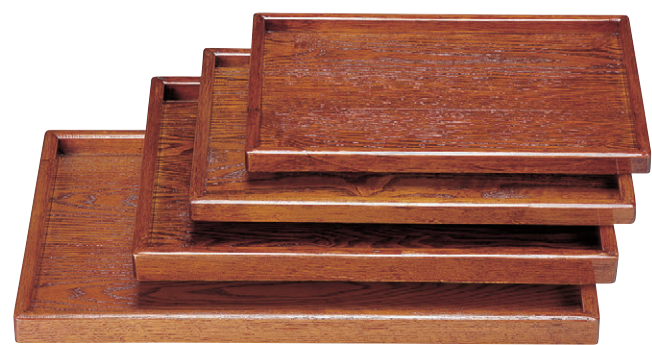

8-65-13 困 そば盆 スリ漆木目
1-71-24 3ツ膳 ¥5,450 (39.2×25.8×2.2) 梱30
1-71-25 4ツ膳 ¥6,100 (42.1×27.1×2.2) 梱20
1-71-26 5ツ膳 ¥7,150 (45.4×31.2×3) 梱20
1-71-27 6ツ膳 ¥10,400 (54.2×31×3.1) 梱15