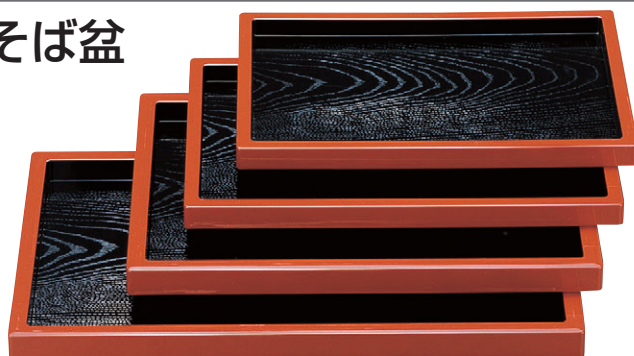

そば盆

8-65-10 A そば盆 黒木目洩朱
1-71-11 3ツ膳 ¥5,550 (39.5×25.8×2.6) 梱30
1-71-12 4ツ膳 ¥6,750 (42.7×27.5×2.6) 梱20
1-71-13 5ツ膳 ¥7,600 (45.5×31.3×2.9) 梱20
1-71-14 6ツ膳 ¥9,000 (54.5×31×3) 梱15