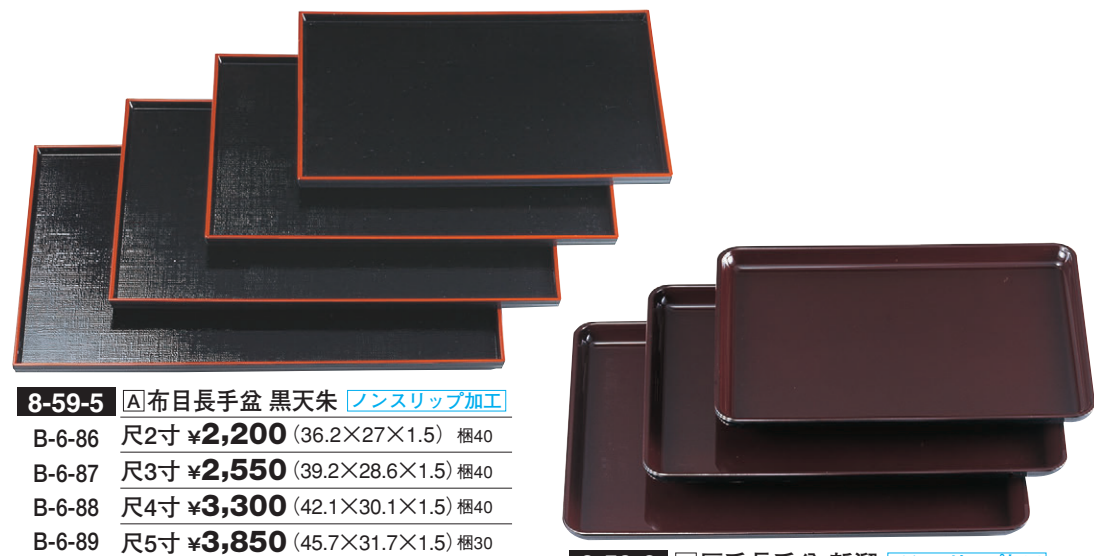

8-59-5 A布目長手盆 黒天朱 ノンスリップ加工
B-6-86 尺2寸 ¥2,200 (36.2×27×1.5) 梱40
B-6-87 尺3寸 ¥2,550 (39.2×28.6×1.5) 梱40
B-6-88 尺4寸 ¥3,300 (42.1×30.1×1.5) 梱40
B-6-89 尺5寸 ¥3,850 (45.7×31.7×1.5) 梱30

8-59-6 A厚手長手盆 新溜 ノンスリップ加工
B-6-83 尺0寸 ¥1,850 (30.3×22.8×1.7) 梱60
B-6-84 尺1寸 ¥2,050 (33.3×24.4×1.7) 梱50
B-6-85 尺2寸 ¥2,350 (36.1×26.6×1.7) 梱40