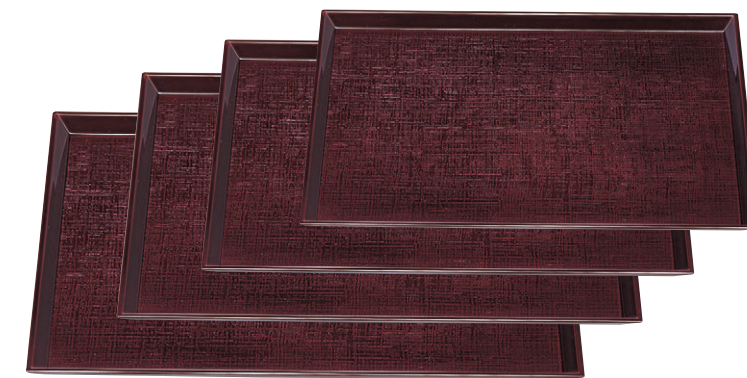

8-58-2 美笠布目盆 溜

1-67-4	尺1.5寸	¥1,550	(34.4×24.6×1.8)	梱50
1-67-5	尺3寸	¥1,900	(38.8×27.8×2)	梱40
B-2-52	尺4寸	¥2,300	(41.9×29.9×2.1)	梱30
1-67-6	尺5寸	¥2,500	(44.8×32×2.3)	梱30