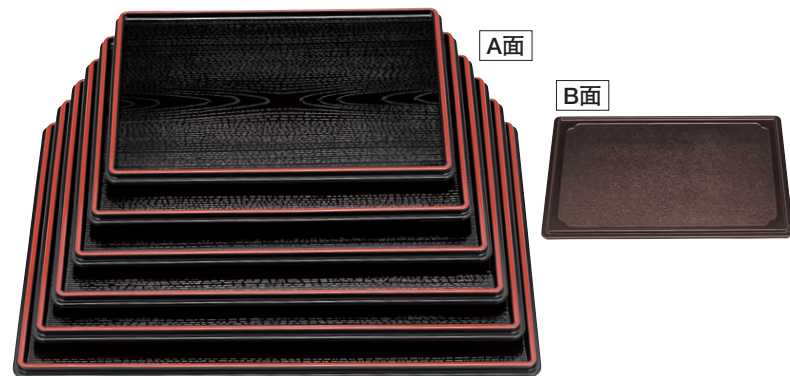

お盆

**8-57-1** 万葉木目両面盆 黒木目天朱/マルーン布目  
A面ノンスリップ加工

B-6-69	尺1寸	¥2,300	(33.5×26.5×1.6)	梱50
B-6-70	尺2寸	¥2,750	(36.5×28.8×1.6)	梱50
B-6-71	尺3寸	¥3,300	(39.7×31.8×1.6)	梱40
B-6-72	尺4寸	¥3,900	(42.7×34×1.6)	梱30
B-6-73	尺5寸	¥4,400	(45.7×36.3×1.6)	梱20
B-6-74	尺6寸	¥5,700	(48.8×38.3×1.6)	梱20

**8-57-2** スミ切長手盆 黒木目天朱

1-70-3	尺2寸	¥1,600	(35.9×28×2)	梱40
1-70-4	尺3寸	¥1,950	(39.2×30.6×2)	梱40
1-70-5	尺4寸	¥2,450	(42×32.8×2)	梱30
1-70-6	尺5寸	¥2,800	(45.6×35.6×2)	梱30
B-2-53	尺6寸	¥3,800	(48×37×2.2)	梱30
B-2-54	尺7寸	¥4,500	(51×39.6×2.2)	梱20
B-2-55	尺8寸	¥5,100	(55.5×40.7×2.2)	梱20