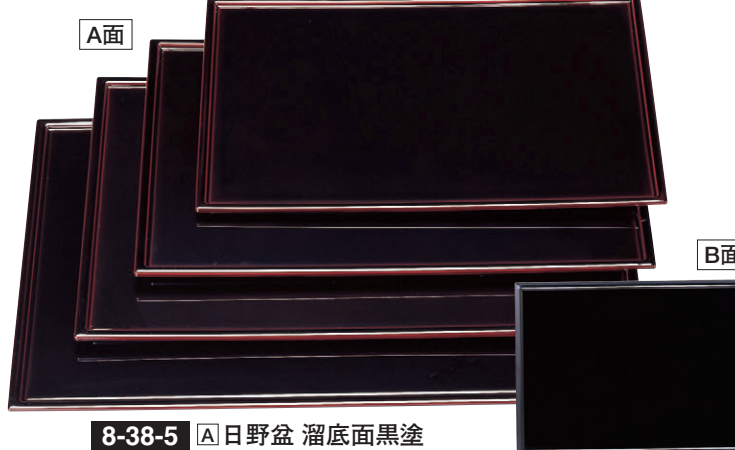

1. **8-37-5** **A** 隅切長手盆 (両面塗) レザー塗/グリーン石目天黒 **B面ハード塗**
- 1-56-13 尺2寸 ¥4,350 (36.3×28.3×1.4) 梱50
  - 1-56-14 尺3寸 ¥4,950 (39×30.6×1.5) 梱40
  - 1-56-15 尺4寸 ¥6,000 (42×33×1.5) 梱40
  - 1-56-16 尺5寸 ¥6,850 (44.9×35.5×1.7) 梱30

1. **8-37-6** **TA耐熱** 隅切長手盆 (両面塗) ベージュ石目/グリーン石目 **両面ハード塗**
- 1-56-17 尺2寸 ¥4,700 (36.3×28.3×1.4) 梱50
  - 1-56-18 尺3寸 ¥5,200 (39×30.6×1.5) 梱40
  - 1-56-19 尺4寸 ¥6,000 (42×33×1.5) 梱40
  - 1-56-20 尺5寸 ¥6,900 (44.9×35.5×1.7) 梱30

1. **8-38-5** **A** 日野盆 溜底面黒塗 **A面S・S塗・ノンスリップ加工**
2. B-16-15 尺1寸 ¥3,250 (33.2×23.2×1) 梱50
   - 1-57-13 尺2寸 ¥3,850 (36.5×26.6×1) 梱50
   - 1-57-14 尺3寸 ¥4,400 (39.4×28.9×1.1) 梱40
   - 1-57-15 尺4寸 ¥5,600 (42.4×30.9×1.2) 梱40
   - 1-57-16 尺5寸 ¥6,250 (45.4×33.2×1.3) 梱30

1. **8-38-6** **A** 日野盆 色紙金箔洩朱/うぐいす乱糸塗洩黒
2. B-16-16 尺1寸 ¥3,450 (33.2×23.2×1) 梱50
   - 1-57-17 尺2寸 ¥4,000 (36.5×26.6×1) 梱50
   - 1-57-18 尺3寸 ¥4,650 (39.4×28.9×1.1) 梱40
   - 1-57-19 尺4寸 ¥5,900 (42.4×30.9×1.2) 梱40
   - 1-57-20 尺5寸 ¥6,700 (45.4×33.2×1.3) 梱30