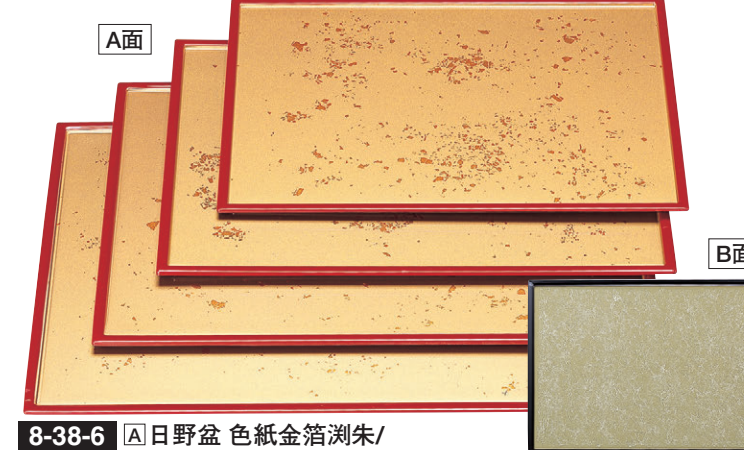

1. **8-37-5** **A** 隅切長手盆 (両面塗) レザー塗/グリーン石目天黒 **B面ハード塗**
- 1-56-13 尺2寸 ¥4,350 (36.3×28.3×1.4) 梱50
  - 1-56-14 尺3寸 ¥4,950 (39×30.6×1.5) 梱40
  - 1-56-15 尺4寸 ¥6,000 (42×33×1.5) 梱40
  - 1-56-16 尺5寸 ¥6,850 (44.9×35.5×1.7) 梱30

1. **8-37-6** **TA耐熱** 隅切長手盆 (両面塗) ベージュ石目/グリーン石目 **両面ハード塗**
- 1-56-17 尺2寸 ¥4,700 (36.3×28.3×1.4) 梱50
  - 1-56-18 尺3寸 ¥5,200 (39×30.6×1.5) 梱40
  - 1-56-19 尺4寸 ¥6,000 (42×33×1.5) 梱40
  - 1-56-20 尺5寸 ¥6,900 (44.9×35.5×1.7) 梱30

1. **8-38-5** **A** 日野盆 溜底面黒塗 **A面S・S塗・ノンスリップ加工**
2. B-16-15 尺1寸 ¥3,250 (33.2×23.2×1) 梱50
   - 1-57-13 尺2寸 ¥3,850 (36.5×26.6×1) 梱50
   - 1-57-14 尺3寸 ¥4,400 (39.4×28.9×1.1) 梱40
   - 1-57-15 尺4寸 ¥5,600 (42.4×30.9×1.2) 梱40
   - 1-57-16 尺5寸 ¥6,250 (45.4×33.2×1.3) 梱30

1. **8-38-6** **A** 日野盆 色紙金箔洩朱/うぐいす乱糸塗洩黒
2. B-16-16 尺1寸 ¥3,450 (33.2×23.2×1) 梱50
   - 1-57-17 尺2寸 ¥4,000 (36.5×26.6×1) 梱50
   - 1-57-18 尺3寸 ¥4,650 (39.4×28.9×1.1) 梱40
   - 1-57-19 尺4寸 ¥5,900 (42.4×30.9×1.2) 梱40
   - 1-57-20 尺5寸 ¥6,700 (45.4×33.2×1.3) 梱30