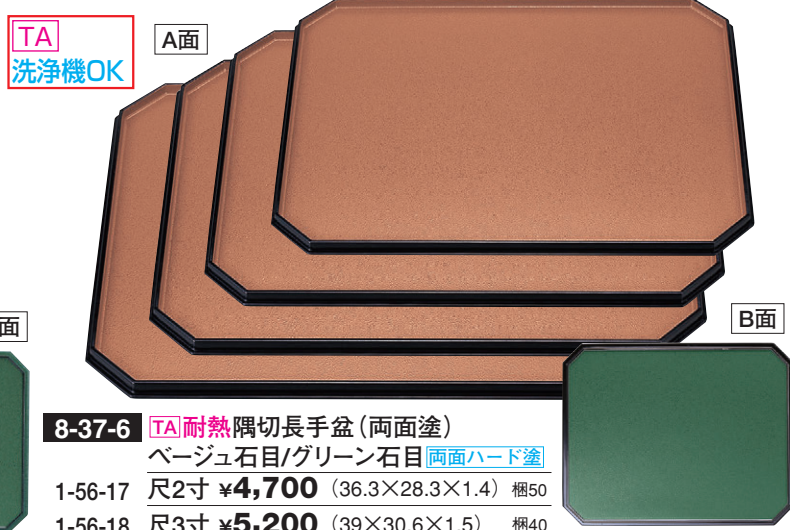

1. **8-37-5** **A** 隅切長手盆 (両面塗) レザー塗/グリーン石目天黒 **B面ハード塗**
- 1-56-13 尺2寸 ¥4,350 (36.3×28.3×1.4) 梱50
  - 1-56-14 尺3寸 ¥4,950 (39×30.6×1.5) 梱40
  - 1-56-15 尺4寸 ¥6,000 (42×33×1.5) 梱40
  - 1-56-16 尺5寸 ¥6,850 (44.9×35.5×1.7) 梱30

1. **8-37-6** **TA耐熱** 隅切長手盆 (両面塗) ベージュ石目/グリーン石目 **両面ハード塗**
- 1-56-17 尺2寸 ¥4,700 (36.3×28.3×1.4) 梱50
  - 1-56-18 尺3寸 ¥5,200 (39×30.6×1.5) 梱40
  - 1-56-19 尺4寸 ¥6,000 (42×33×1.5) 梱40
  - 1-56-20 尺5寸 ¥6,900 (44.9×35.5×1.7) 梱30

1. **8-38-5** **A** 日野盆 溜底面黒塗 **A面S・S塗・ノンスリップ加工**
2. B-16-15 尺1寸 ¥3,250 (33.2×23.2×1) 梱50
   - 1-57-13 尺2寸 ¥3,850 (36.5×26.6×1) 梱50
   - 1-57-14 尺3寸 ¥4,400 (39.4×28.9×1.1) 梱40
   - 1-57-15 尺4寸 ¥5,600 (42.4×30.9×1.2) 梱40
   - 1-57-16 尺5寸 ¥6,250 (45.4×33.2×1.3) 梱30

1. **8-38-6** **A** 日野盆 色紙金箔洩朱/うぐいす乱糸塗洩黒
2. B-16-16 尺1寸 ¥3,450 (33.2×23.2×1) 梱50
   - 1-57-17 尺2寸 ¥4,000 (36.5×26.6×1) 梱50
   - 1-57-18 尺3寸 ¥4,650 (39.4×28.9×1.1) 梱40
   - 1-57-19 尺4寸 ¥5,900 (42.4×30.9×1.2) 梱40
   - 1-57-20 尺5寸 ¥6,700 (45.4×33.2×1.3) 梱30