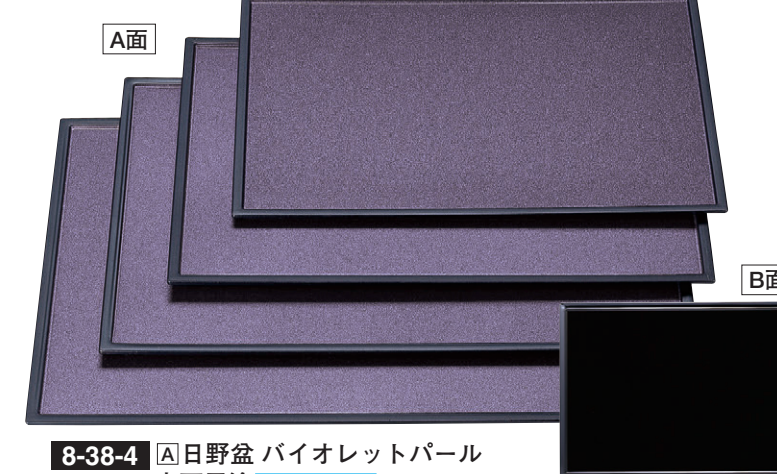

1. **8-37-3** **A** 隅切長手盆 グリーン石目洩黒 **ノンスリップ加工**
- 1-56-5 尺2寸 ¥2,800 (36.3×28.3×1.4) 梱50
  - 1-56-6 尺3寸 ¥3,100 (39×30.6×1.5) 梱40
  - 1-56-7 尺4寸 ¥3,950 (42×33×1.5) 梱40
  - 1-56-8 尺5寸 ¥4,550 (44.9×35.5×1.7) 梱30

1. **8-37-4** **A** 隅切長手盆 (両面塗) 溜底黒塗 **A面S・S塗・ノンスリップ加工**
- 1-56-9 尺2寸 ¥4,200 (36.3×28.3×1.4) 梱50
  - 1-56-10 尺3寸 ¥4,750 (39×30.6×1.5) 梱40
  - 1-56-11 尺4寸 ¥5,700 (42×33×1.5) 梱40
  - 1-56-12 尺5寸 ¥6,550 (44.9×35.5×1.7) 梱30

1. **8-38-3** **A** 日野盆 後藤塗
2. B-16-13 尺1寸 ¥2,800 (33.2×23.2×1) 梱50
   - 1-57-1 尺2寸 ¥3,050 (36.5×26.6×1) 梱50
   - 1-57-2 尺3寸 ¥3,500 (39.4×28.9×1.1) 梱40
   - 1-57-3 尺4寸 ¥4,500 (42.4×30.9×1.2) 梱40
   - 1-57-4 尺5寸 ¥4,950 (45.4×33.2×1.3) 梱30

1. **8-38-4** **A** 日野盆 バイオレットパール 底面黒塗 **A面キング塗**
2. B-16-14 尺1寸 ¥3,050 (33.2×23.2×1) 梱50
   - 1-57-5 尺2寸 ¥3,300 (36.5×26.6×1) 梱50
   - 1-57-6 尺3寸 ¥3,750 (39.4×28.9×1.1) 梱40
   - 1-57-7 尺4寸 ¥4,800 (42.4×30.9×1.2) 梱40
   - 1-57-8 尺5寸 ¥5,400 (45.4×33.2×1.3) 梱30