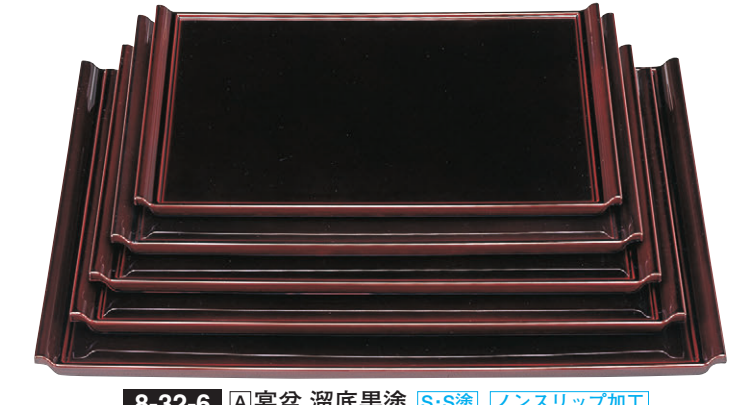

8-32-6 宴盆 溜底黒塗 (S・S塗) (フンスリップ加工)

1-53-31	尺1寸	¥3,300	(33.5×24×2)	梱50
1-53-32	尺2寸	¥3,550	(36.5×26×2.1)	梱50
1-53-33	尺3寸	¥4,250	(39.7×27.7×2.2)	梱40
1-53-34	尺4寸	¥4,950	(42.8×31×2.3)	梱40
1-53-35	尺5寸	¥5,500	(45.6×32.1×2.3)	梱30
1-53-36	尺6寸	¥6,300	(48.4×34×2.4)	梱20
1-53-37	尺7寸	¥7,300	(51.8×37×2.5)	梱20
1-53-38	尺8寸	¥7,950	(53.8×40.9×2.5)	梱20
1-53-39	2尺	¥11,600	(59.6×44.7×2.3)	梱10
1-53-40	2尺1寸	¥13,000	(63.3×49×2.5)	梱10