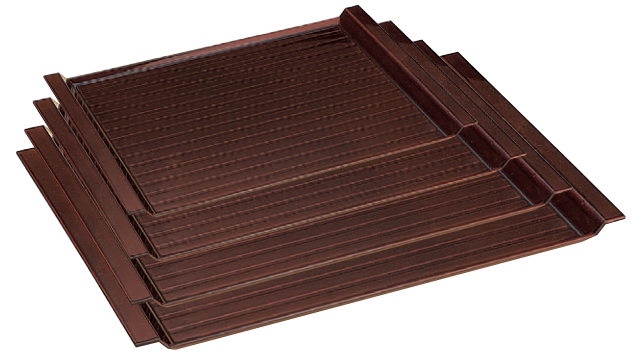

B-24-18	尺2寸	¥3,450	(36.8×25.6×2.1)	梱50
B-24-19	尺3寸	¥4,400	(39.7×27.7×2.2)	梱40
B-24-20	尺4寸	¥5,100	(42.8×30×2.4)	梱40
B-24-21	尺5寸	¥6,100	(45.6×32.1×2.4)	梱30

8-19-6 白山木目盆 溜

S-S塗 ノンスリップ加工

B-24-22	尺2寸	¥3,450	(36.8×25.6×2.1)	梱50
B-24-23	尺3寸	¥4,400	(39.7×27.7×2.2)	梱40
B-24-24	尺4寸	¥5,100	(42.8×30×2.4)	梱40
B-24-25	尺5寸	¥6,100	(45.6×32.1×2.4)	梱30

8-20-5 白山盆 春慶塗

S-S塗 ノンスリップ加工

B-25-57	尺2寸	¥3,450	(36.8×25.6×2.1)	梱50
B-13-59	尺3寸	¥4,400	(39.7×27.7×2.2)	梱40
B-13-60	尺4寸	¥5,100	(42.8×30×2.4)	梱40
B-13-61	尺5寸	¥6,100	(45.6×32.1×2.4)	梱30

8-20-6 白山盆 溜

S-S塗 ノンスリップ加工