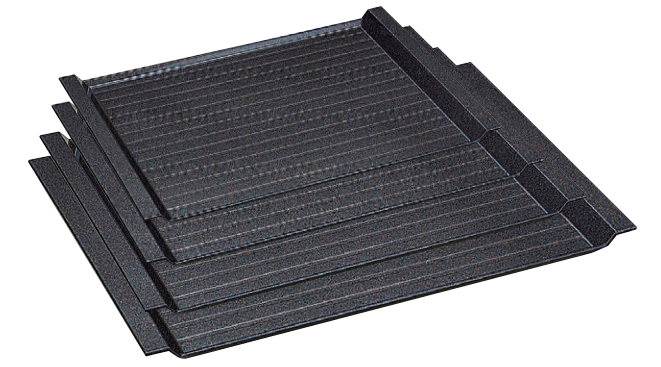

大変持ち易く、表面のラインがスマートで、収納性も抜群です。

積み重ねOK!

表面には柔らかなラインが施されています。

お盆

8-19-3 白山木目盆 ピンク雲流洩黒

ノンスリップ加工

B-24-10	尺2寸	¥2,700	(36.8×25.6×2.1)	梱50
B-24-11	尺3寸	¥3,200	(39.7×27.7×2.2)	梱40
B-24-12	尺4寸	¥3,800	(42.8×30×2.4)	梱40
B-24-13	尺5寸	¥4,400	(45.6×32.1×2.4)	梱30

8-19-4 白山木目盆 グリーン雲流洩黒

ノンスリップ加工

B-24-14	尺2寸	¥2,700	(36.8×25.6×2.1)	梱50
B-24-15	尺3寸	¥3,200	(39.7×27.7×2.2)	梱40
B-24-16	尺4寸	¥3,800	(42.8×30×2.4)	梱40
B-24-17	尺5寸	¥4,400	(45.6×32.1×2.4)	梱30

8-20-1 白山盆 梨地パール

B-25-53	尺2寸	¥2,000	(36.8×25.6×2.1)	梱50
B-13-43	尺3寸	¥2,400	(39.7×27.7×2.2)	梱40
B-13-44	尺4寸	¥3,050	(42.8×30×2.4)	梱40
B-13-45	尺5寸	¥3,500	(45.6×32.1×2.4)	梱30

8-20-2 白山盆 オーシャンパール

B-25-54	尺2寸	¥2,700	(36.8×25.6×2.1)	梱50
B-13-47	尺3寸	¥3,200	(39.7×27.7×2.2)	梱40
B-13-48	尺4寸	¥3,800	(42.8×30×2.4)	梱40
B-13-49	尺5寸	¥4,400	(45.6×32.1×2.4)	梱30

8-20-3 白山盆 ピンク雲流洩黒

ノンスリップ加工

B-25-55	尺2寸	¥2,700	(36.8×25.6×2.1)	梱50
B-13-51	尺3寸	¥3,200	(39.7×27.7×2.2)	梱40
B-13-52	尺4寸	¥3,800	(42.8×30×2.4)	梱40
B-13-53	尺5寸	¥4,400	(45.6×32.1×2.4)	梱30