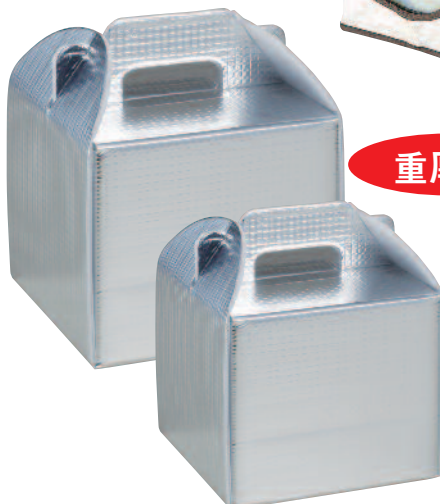

クールボックス シルバー

6.5~7寸重用

(24×24×34) ¥4,800

H-176-63

クールボックス シルバー

8~9寸重用

(29×27×33) ¥5,000

保冷ハッポー

J7-84-10

H-176-24

保冷ハッポー

お持ち帰りバッグ

角6.5寸重用

(外寸35.5×24.2×23・内寸21×21×19.4)

¥2,100

J7-84-12