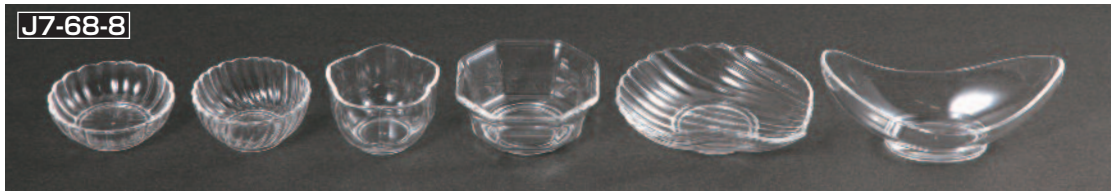

**J7-68-4**  
H-152-65 若竹チョコ (小) (5.5φ×3.5) **¥8,500** (50入)  
H-156-53 若竹チョコ (中) (5.5φ×3.6) **¥8,500** (50入)  
H-152-66 若竹チョコ (大) (6φ×3.8) **¥8,200** (35入)

**J7-68-5**  
H-155-83-A 若竹チョコ (小) 蓋のみ (5.6φ×1.8) **¥1,750** (50入)  
H-172-97 若竹チョコ (中) 蓋のみ (5.6φ×0.8) **¥1,480** (50入)  
H-155-84 若竹チョコ (大) 蓋のみ (6.1φ×2) **¥2,520** (70入)

**J7-68-6**  
H-155-85 ミニ樽チョコゴールド (5.8φ×4) **¥9,400** (40入)

**J7-68-7**  
H-152-67 ミニ樽千代久 グリーン (5.8φ×4) **¥9,400** (40入)

**J7-68-8**  
H-155-86 菊豆皿 透明 (5.8φ×1.8) **¥145**  
H-155-87 ミニ菊鉢 透明 (5.3φ×1.6) **¥160**  
H-155-88 桔梗鉢 透明 (5φ×3.4) **¥170**  
H-155-89 隅切ミニ角鉢 透明 (6.4×6.4×3) **¥200**  
H-155-90 貝型珍味 透明 (9×6.7×2.4) **¥180**  
H-155-91 三日月珍味 透明 (10.7×5.8×3.8) **¥180**