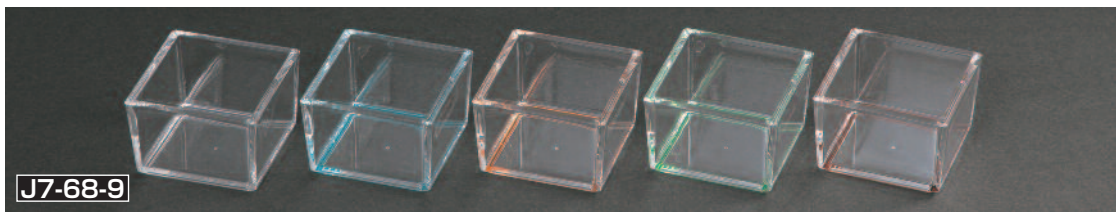

**J7-68-4**  
H-152-65 若竹チョコ (小) (5.5φ×3.5) **¥8,500** (50入)  
H-156-53 若竹チョコ (中) (5.5φ×3.6) **¥8,500** (50入)  
H-152-66 若竹チョコ (大) (6φ×3.8) **¥8,200** (35入)

**J7-68-5**  
H-155-83-A 若竹チョコ (小) 蓋のみ (5.6φ×1.8) **¥1,750** (50入)  
H-172-97 若竹チョコ (中) 蓋のみ (5.6φ×0.8) **¥1,480** (50入)  
H-155-84 若竹チョコ (大) 蓋のみ (6.1φ×2) **¥2,520** (70入)

**J7-68-6**  
H-155-85 ミニ樽チョコゴールド (5.8φ×4) **¥9,400** (40入)

**J7-68-7**  
H-152-67 ミニ樽千代久 グリーン (5.8φ×4) **¥9,400** (40入)

**J7-68-8**  
H-155-86 菊豆皿 透明 (5.8φ×1.8) **¥145**  
H-155-87 ミニ菊鉢 透明 (5.3φ×1.6) **¥160**  
H-155-88 桔梗鉢 透明 (5φ×3.4) **¥170**  
H-155-89 隅切ミニ角鉢 透明 (6.4×6.4×3) **¥200**  
H-155-90 貝型珍味 透明 (9×6.7×2.4) **¥180**  
H-155-91 三日月珍味 透明 (10.7×5.8×3.8) **¥180**