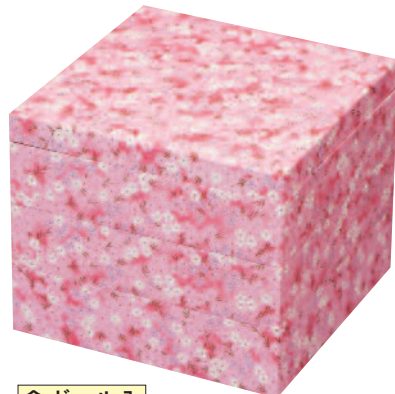

若 紙重箱

※在庫確認の上、お早めにご注文・お問い合わせ下さい。

7寸重用ワンウェーブブロック仕切

※井桁仕切使用します。P60参照

※十字仕切使用します。P60参照

J7-66-1
H-150-76
紙 7寸漆風重 洩金 黒つむぎ
身の内寸 (20.1×20.1×5)
2段 (21.4×21.4×12.4) ¥3,250
3段 (21.4×21.4×18) ¥4,500

J7-66-2
H-150-77
紙 7寸漆風重 洩金 赤漆
身の内寸 (20.1×20.1×5)
2段 (21.4×21.4×12.4) ¥3,300
3段 (21.4×21.4×18) ¥4,550

J7-66-3

H-151-46
7寸重用
(65角) 中子 朱
(6.5×6.5×3)
¥2,050
(100入)

H-151-46E
7寸重用
(65角) 中子 透明
(6.5×6.5×3)
¥2,150
(100入)

H-151-50
7寸重用
(97角) 中子 朱
(9.7×9.7×3)
¥3,400
(100入)

H-151-50E
DX7寸重用
(97角) 中子 透明
(9.7×9.7×3)
¥3,600
(100入)

H-151-53
7寸重用
(101角) 中子 朱
(10.1×10.1×3.7)
¥6,800 (100入)

H-151-53E
7寸重用
(101角) 中子 透明
(10.1×10.1×3.7)
¥6,800 (100入)

※その他の仕切は
P15・16・17を
参照して下さい。

金ボール入

J7-66-4 H-172-46
紙 6.5寸平蓋友禅重箱 桜づくし
2段 (20.5×20.5×11.7) ¥3,500
3段 (20.5×20.5×17.3) ¥4,700
身の内寸 (19.5×19.5×4.7)
紙 7寸平蓋友禅重箱 桜づくし
2段 (22.2×22.2×13.5) ¥3,650
3段 (22.2×22.2×18.9) ¥5,000
身の内寸 (20.9×20.9×4.7)
紙 8寸平蓋友禅重箱 桜づくし
2段 (25.3×25.3×13.5) ¥4,000
3段 (25.3×25.3×18.9) ¥5,450
身の内寸 (23.8×23.8×4.7)