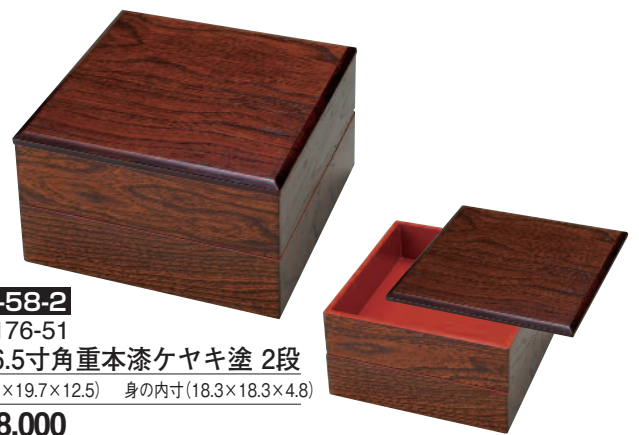

若 有田焼 重箱

J7-58-1
H-176-50
陶 有田焼 8寸胴張角重 錦寿紋
(25×25×9.3) 身の内寸(23.7×23.7×4.4)
¥54,500

若 木製本漆塗 重箱

J7-58-2
H-176-51
木製6.5寸角重本漆ケヤキ塗 2段
(19.7×19.7×12.5) 身の内寸(18.3×18.3×4.8)
¥28,000

若 木製手提重

J7-58-3
1-320-4
木製5寸手提三段重 黒千筋
(15×17.9×19.6) 身の内寸(13.8×13.8×4)
¥11,000

J7-58-4
1-320-5
木製5寸手提三段重 黒木目
(15×17.9×19.6) 身の内寸(13.8×13.8×4)
¥9,250

若 クリアーカップ(蓋付)

J7-58-5
H-176-53
クリアーカップ
丸(浅)
(8φ×3.5)
¥250

J7-58-6
H-176-54
クリアーカップ
丸(深)
(6.8φ×6)
¥300

J7-58-7
H-176-52
クリアーカップ
八角
(6.9×6.3×5.5)
¥350

若 木製懐石松花堂

J7-58-8 H-150-1
木製尺3寸ケヤキ木目松花堂
六ツ仕切付 (38.1×26.6×6)
¥4,300

J7-58-9 H-150-2
木製尺8.5寸ケヤキ木目松花堂
十字仕切付 (26.5×26.5×6)
¥3,700

J7-58-10
H-170-86
木製9.5寸長手重 インロー蓋
(仕切別売) 身の内寸 (27.2×20.5×4.7)
1段 (28.5×21.7×8.3) ¥3,300
2段 (28.5×21.7×14.2) ¥5,000