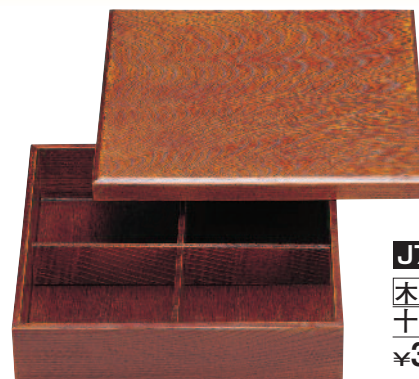

J7-58-4
1-320-5
木製5寸手提三段重 黒木目
(15×17.9×19.6) 身の内寸(13.8×13.8×4)
¥9,250

若 クリアーカップ(蓋付)

J7-58-5
H-176-53
クリアーカップ
丸(浅)
(8φ×3.5)
¥250

J7-58-6
H-176-54
クリアーカップ
丸(深)
(6.8φ×6)
¥300

J7-58-7
H-176-52
クリアーカップ
八角
(6.9×6.3×5.5)
¥350

若 木製懐石松花堂

J7-58-8 H-150-1
木製尺3寸ケヤキ木目松花堂
六ツ仕切付 (38.1×26.6×6)
¥4,300

J7-58-9 H-150-2
木製尺8.5寸ケヤキ木目松花堂
十字仕切付 (26.5×26.5×6)
¥3,700

J7-58-10
H-170-86
木製9.5寸長手重 インロー蓋
(仕切別売) 身の内寸 (27.2×20.5×4.7)
1段 (28.5×21.7×8.3) ¥3,300
2段 (28.5×21.7×14.2) ¥5,000